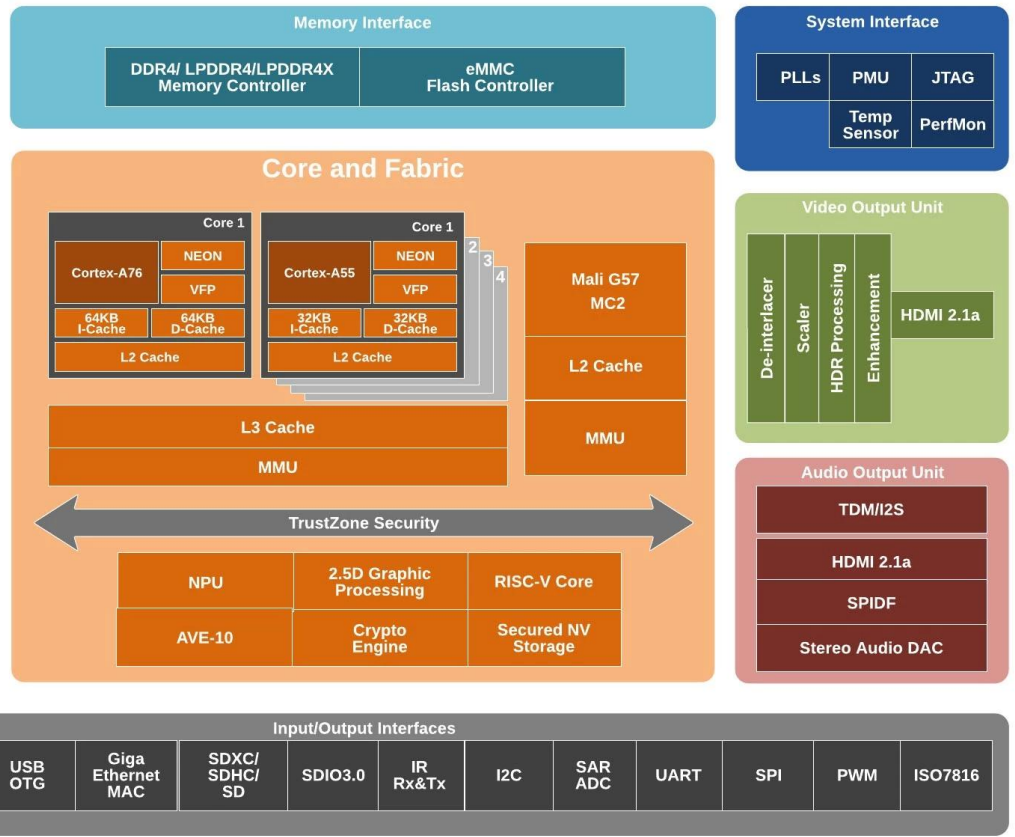

S928X

* Supported configuration: PCIe 2.0 port + USB 2.0 Host, or USB3.0 port without PCIe.