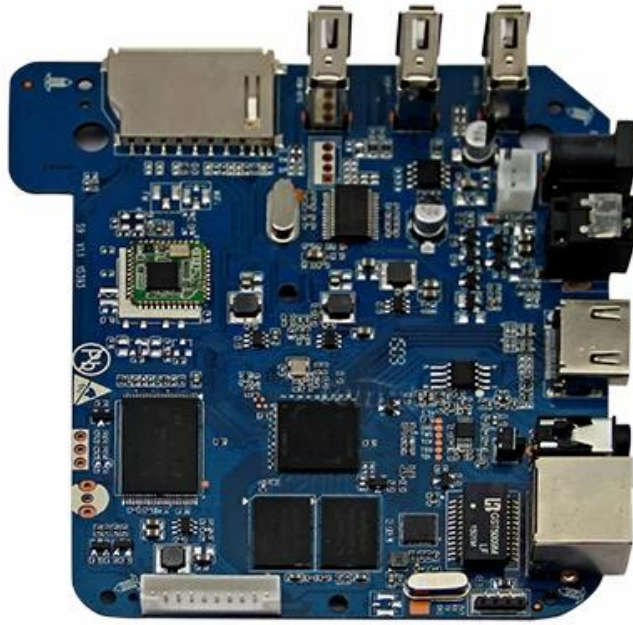

# Picture Show

Indicator

USB\*3

SD/MMC Card

ON/OFF Button      DC Port      RJ45 ETHERENT      AV Port      HDMI™      OPTICAL Port

# S905

64-Bit  
Quad Core  
Cortex A53

4K

H.265  
@60fps

HDMI 2.0  
HDCP 2.2

TSMC  
28NM

DRM

**64 bit CPU,**