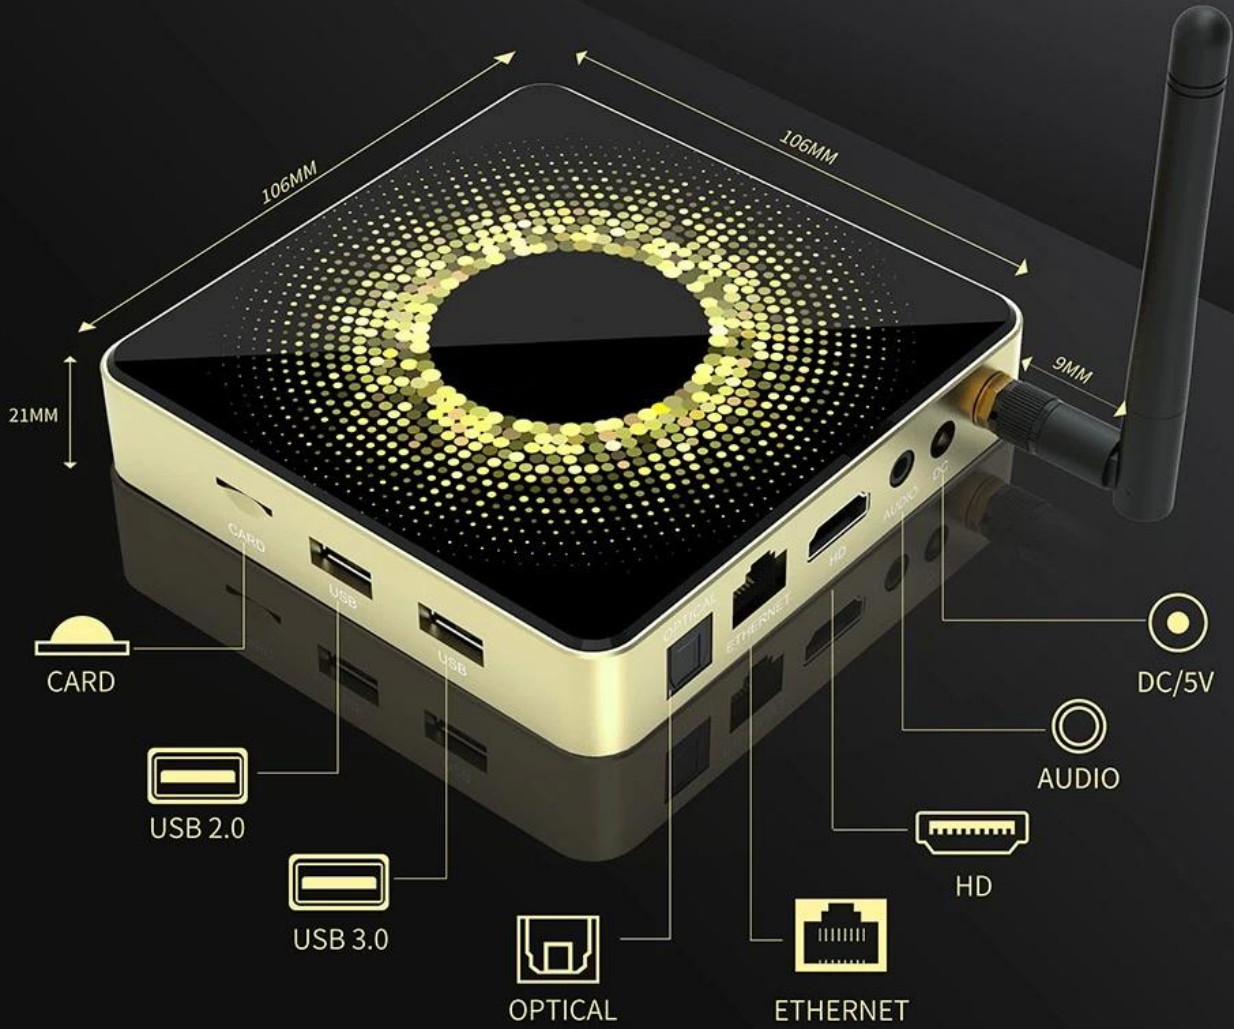

 Music sharing

 Cast screen

 Play games

# Various Interfaces

Various interfaces such as HD, LAN, USB, etc. To meet your different needs at the same time.

# Package Contents

Power Supply\*1

HD data cable\*1

User Manual\*1

Remote Control\*1

IL **Android TV Box 4K con chipset Amlogic S928X e 8 GB di RAM** è progettato per rivoluzionare la tua esperienza di intrattenimento domestico offrendo un'esperienza senza soluzione di continuità **Streaming 4K Ultra HD** e prestazioni ad alta velocità. Alimentato dall'avanzato **Chipset Amlogic S928X**, questo lettore multimediale vanta un'incredibile potenza di elaborazione che consente un multitasking fluido e una gestione efficiente dei contenuti ad alta risoluzione. Che tu stia trasmettendo film in streaming, giocando o utilizzando servizi IPTV, questo TV box Android offre la soluzione definitiva per tutte le tue esigenze multimediali.