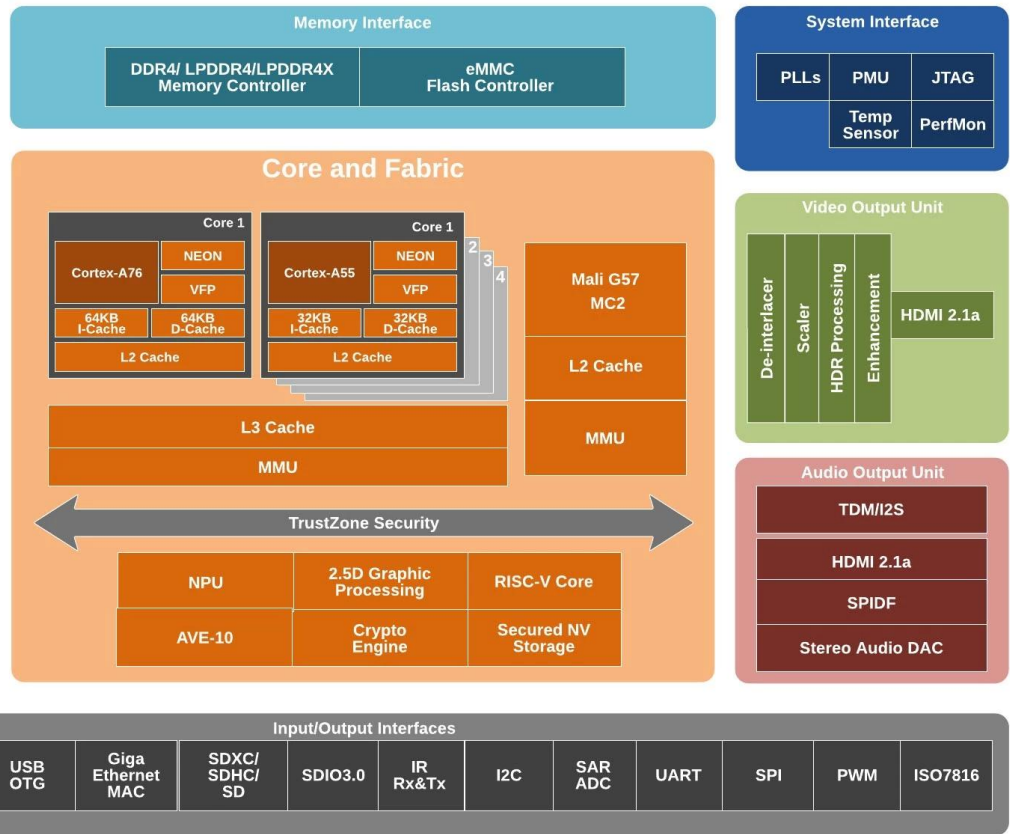

# S928X

\* Supported configuration: PCIe 2.0 port + USB 2.0 Host, or USB3.0 port without PCIe.

Amlogic S928X-J è il primo SoC STB intelligente UHD 8K che integra ARM Cortex-A76, ARM Cortex-A55 e un processore di rete neurale sviluppato internamente. Supporta la funzione di decodifica video 8Kp60 dei formati video mainstream globali: AV1, H.265, VP9, AVS3, AVS2, ecc. Nel frattempo, sono utilizzabili anche la GUI 4K, l'Intelligent SR e altre funzioni, fornendo così un eccezionale motore hardware per la personalizzazione applicazioni di fascia alta.