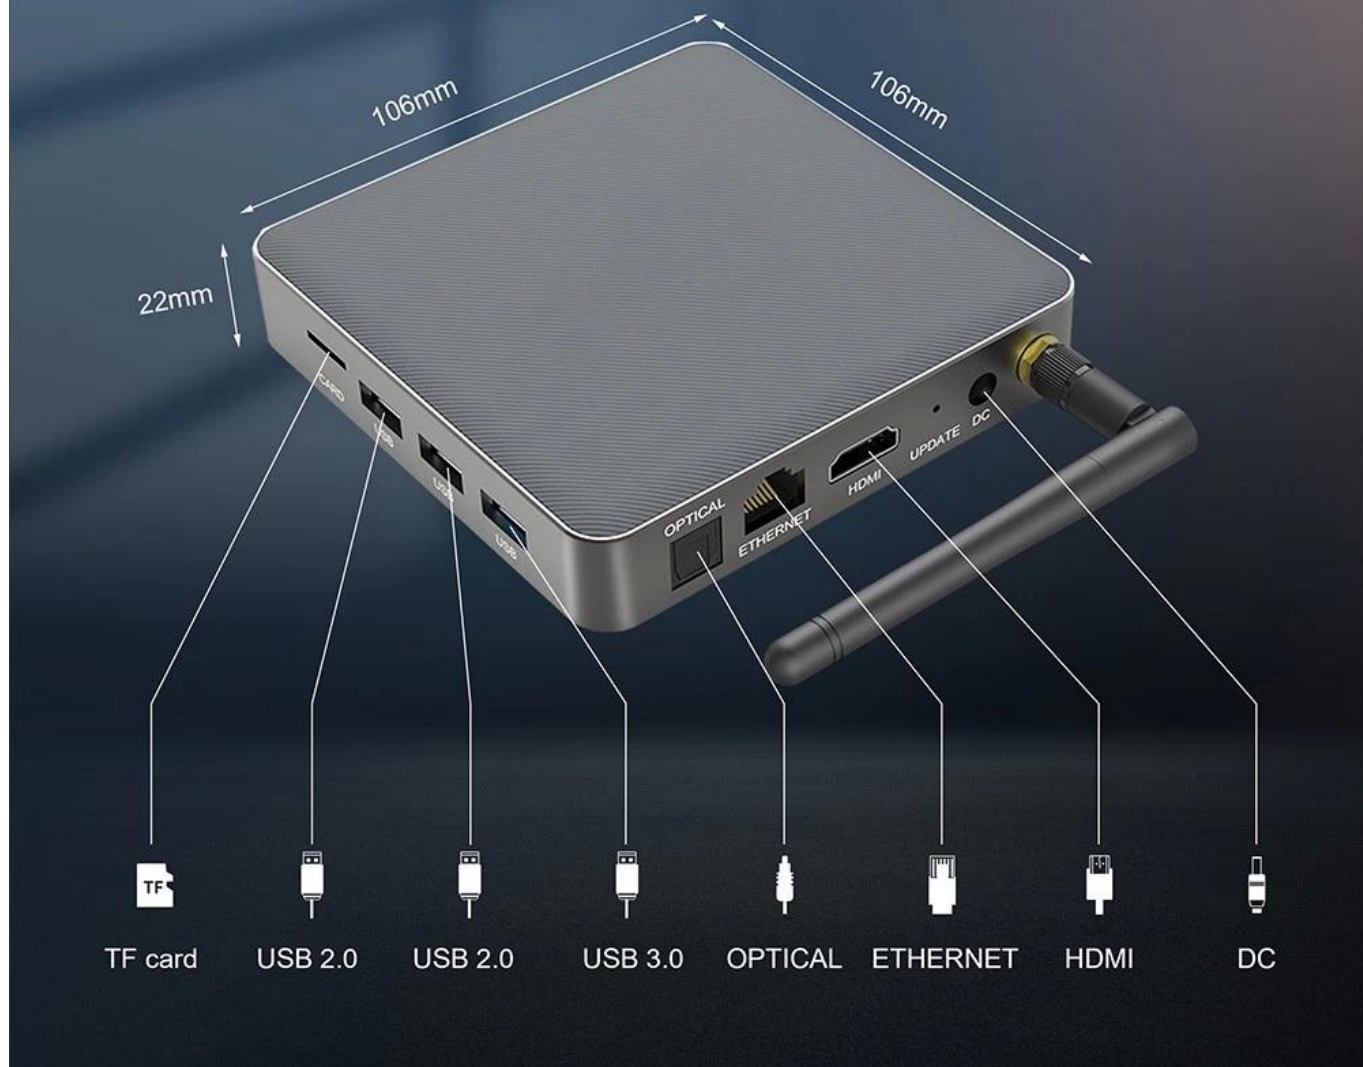

Il miglior Media Box basato su Linux è la soluzione ideale per gli utenti che cercano un dispositivo multimediale ad alte prestazioni, affidabile e versatile che migliori qualsiasi configurazione di intrattenimento domestico. Progettato con tecnologia avanzata e funzionante sul sistema operativo Linux, questo media box è realizzato per coloro che richiedono streaming di qualità, immagini eccezionali e funzionalità multitasking senza interruzioni. Costruito attorno a un potente processore quad-core, gestisce in modo efficiente applicazioni complesse, rendendolo perfetto per streaming, giochi e riproduzione multimediale.

Dotato di 4 GB di RAM e decodifica hardware H.265, questo media box offre immagini Ultra HD 8K nitide e vivaci, che presentano i tuoi contenuti con straordinaria chiarezza e colori vivaci. La decodifica H.265 riduce l'utilizzo della larghezza di banda, garantendo uno streaming fluido anche a velocità Internet inferiori. Questa funzionalità è molto vantaggiosa in ambito domestico o in ambienti con utilizzo condiviso di Internet, poiché consente lo streaming ad alta definizione senza buffering eccessivo.

Con opzioni di connettività flessibili, questo media box è progettato per integrarsi perfettamente in qualsiasi configurazione di intrattenimento. Il dispositivo è dotato di più porte, tra cui USB 3.0, USB 2.0, HDMI ed Ethernet. La porta HDMI consente una facile connessione a una TV o a un monitor, offrendo l'esperienza Ultra HD 8K direttamente sullo schermo, mentre la porta Ethernet garantisce una connessione Internet cablata stabile per coloro che danno priorità allo streaming ininterrotto. Le porte USB garantiscono la compatibilità con un'ampia gamma di periferiche, migliorandone la versatilità.