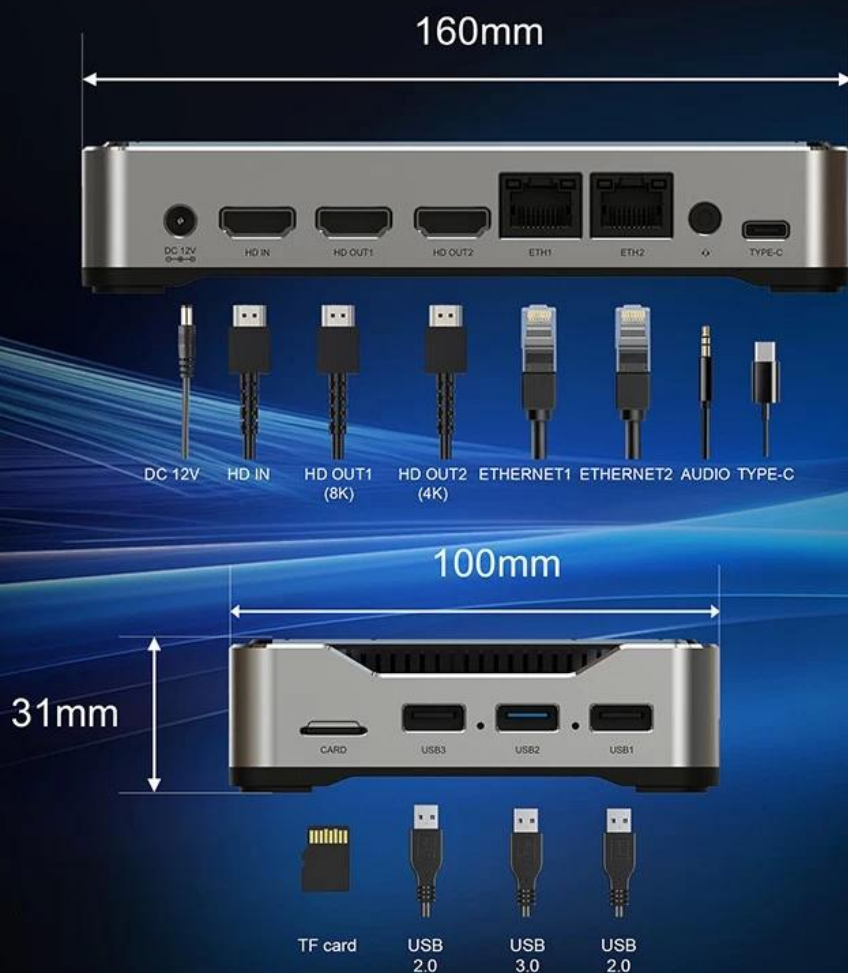

Sperimenta prestazioni ultraveloci con un TV Box Android Octa Core

Specifiche

Modello n.	TV Box Android Rockchip RK3588 Octa Core
processore	Processo Rockchip RK3588 da 8 nm, quad-core Cortex-A76 quad-core Cortex-A55
GPU	ARM Mali-G610 MC4 OpenGL ES 1.1/2.0/3.1/3.2 Vulkan 1.1, 1.2 OpenCL 1.1,1.2,2.0 Modulo integrato di accelerazione immagini 2D ad alte prestazioni
NPU	6 TOP (Supporto a int4/int8/int16/FP16/BF16/TF32)
RAM	4 GB/8 GB (LPDDR4/LPDDR4x a 64 bit)
ROM	32G/64G/128G/256G (eMMC5.0/5.1)
Wifi	Tipo IEEE 802.11a/b/g/n/ac/ax
	Frequenza Wi-Fi6 2,4 GHz/5,8 GHz (PCIe v3.0)
	Tipo di antenna 2T2R
sistema operativo	Android 12 e multilingue
Bluetooth	Bluetooth 5.0

Introduzione

L'Octa Core TV-Box Android rappresenta l'apice della moderna tecnologia di intrattenimento domestico, combinando prestazioni all'avanguardia con una versatilità senza pari. Progettato per soddisfare le esigenze dei consumatori odierni esperti di tecnologia, questo TV box è alimentato da un processore Octa Core, che fornisce la velocità e l'efficienza necessarie per gestire anche le attività più impegnative. Che tu stia trasmettendo in streaming contenuti 8K Ultra HD, giocando a giochi ad alta definizione o facendo multitasking tra varie app, Octa Core Android TV Box offre un'esperienza fluida e reattiva.