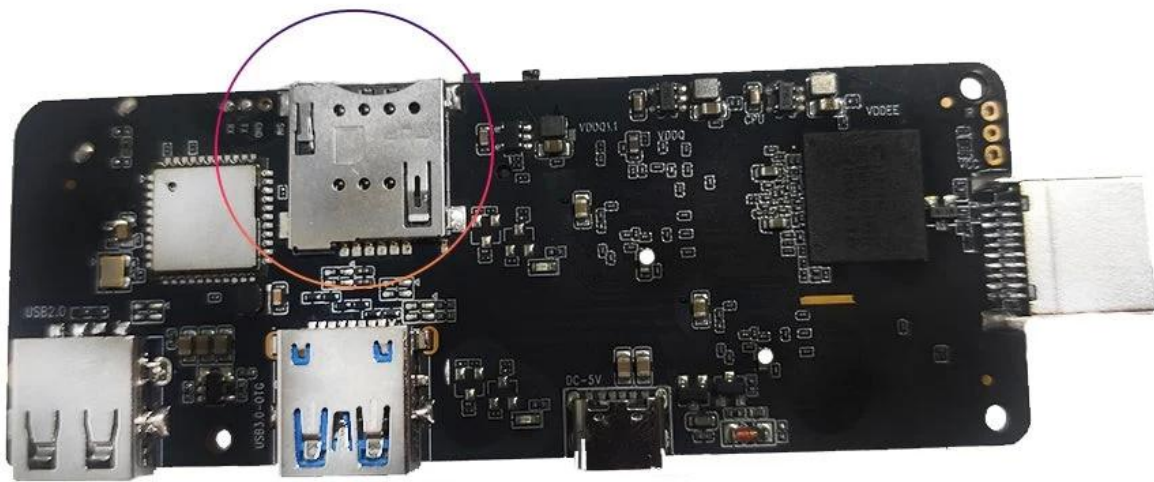

SIM card slot

La scheda SIM 4G LTE [Mini PC Android](#) è un dispositivo rivoluzionario che combina la potenza di una scheda SIM 4G LTE con la comodità di un Mini PC Android. Con questo dispositivo puoi trasformare qualsiasi televisore in una smart TV e goderti un'ampia gamma di opzioni di intrattenimento.

Il Mini PC Android è alimentato da un processore quad-core, che garantisce prestazioni fluide e veloci. Viene fornito con 2 GB di RAM e 16 GB di memoria interna, offrendo ampio spazio per tutte le tue app, giochi e file multimediali preferiti. Il dispositivo supporta anche la memoria espandibile, consentendo di aggiungere una scheda microSD per ulteriore capacità di archiviazione.

Una delle caratteristiche distintive di questo Mini PC Android è il supporto per la connettività 4G LTE. Con una scheda SIM compatibile, puoi usufruire dell'accesso a Internet ad alta velocità

ovunque tu vada. Ciò significa che puoi riprodurre in streaming i tuoi film e programmi TV preferiti, giocare a giochi online e navigare sul Web senza problemi di ritardo o buffering. La connettività 4G LTE garantisce inoltre una connessione stabile e affidabile, anche in aree con segnali Wi-Fi deboli.

Configurare il Mini PC Android con scheda SIM 4G LTE è incredibilmente semplice. Basta collegare il dispositivo al televisore utilizzando la porta HDMI, inserire una scheda SIM compatibile e accenderlo. Il dispositivo rileverà automaticamente la tua scheda SIM e stabilirà una connessione a Internet. Una volta connesso, puoi accedere al Google Play Store e scaricare tutte le tue app preferite, come Netflix, YouTube, Spotify e altre.