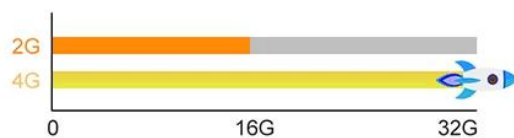

 DLNA  Airplay  Miracast

Dual wifi design and stable performance

2.4:100Mbps

Stronger penetration & More Stable

5G:250Mbps

Faster Transmission & Load Quickly

2.4+5G:400Mbps

Built-in T2TR, more efficient and stable

Android 9.0

application installation is more flexible

- More stable with applications
- Save 25% RAM in Spacet
- Faster & Safer responses

Download more apps

Amlogic S905X3 Quad Core

Faster, Smarter and More Powerful

4GB DDR3	32GB eMMC	Ultra-fast running speed
		Professional image processing

8K & 3D

The perfect combination of 8K and 3D, bring you a 3D visual experience
Feel the shock of the 3D cinema at home

H.265 Makes 8K within Reach

Al centro di questa scatola IPTV c'è il suo **4K Ultra HD** supporto della risoluzione, offrendo una nitidezza straordinaria e colori vivaci che migliorano l'esperienza visiva. Il dispositivo dispone anche di **Decodifica video H.265**, una tecnologia di nuova generazione che comprime file video di grandi dimensioni in dimensioni più piccole senza sacrificare la qualità video. Ciò aiuta a ridurre l'utilizzo della larghezza di banda mantenendo immagini nitide e ad alta definizione, garantendo uno streaming fluido con buffering minimo, anche durante lo streaming di file 4K di grandi dimensioni.