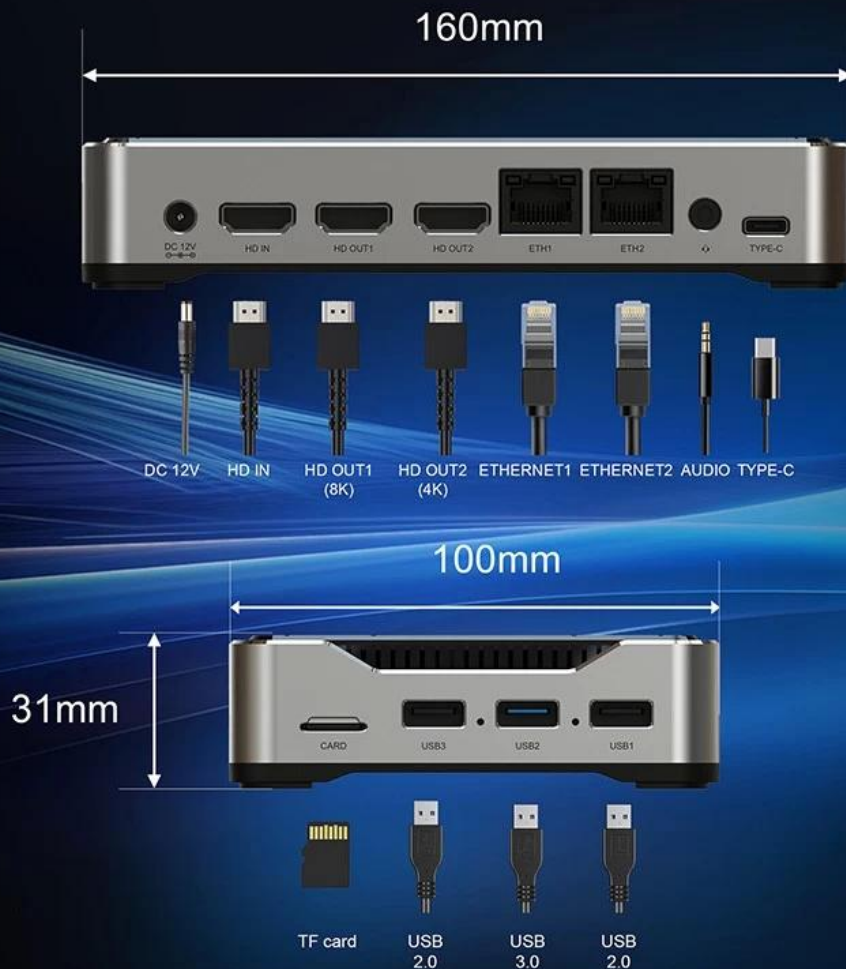

TV Box Octa Core OTT: combina velocità, prestazioni e streaming 8K di alta qualità

Specifiche

Modello n.	TV Box Rockchip RK3588 Octa Core OTT
processore	Processo Rockchip RK3588 da 8 nm, quad-core Cortex-A76 quad-core Cortex-A55
GPU	ARM Mali-G610 MC4 OpenGL ES 1.1/2.0/3.1/3.2 Vulkan 1.1, 1.2 OpenCL 1.1,1.2,2.0 Modulo integrato di accelerazione immagini 2D ad alte prestazioni
NPU	6 TOP (Supporto a int4/int8/int16/FP16/BF16/TF32)
RAM	4 GB/8 GB (LPDDR4/LPDDR4x a 64 bit)
ROM	32G/64G/128G/256G (eMMC5.0/5.1)
Wifi	Tipo IEEE 802.11a/b/g/n/ac/ax
	Frequenza Wi-Fi6 2,4 GHz/5,8 GHz (PCIe v3.0)
	Tipo di antenna 2T2R
sistema operativo	Android 12 e multilingue
Bluetooth	Bluetooth 5.0

Introduzione

Il TV Box Octa Core OTT è progettato per coloro che cercano il meglio dell'intrattenimento domestico. Con un potente processore Octa Core al centro, questo dispositivo offre velocità e prestazioni eccezionali, rendendolo la scelta ideale per lo streaming, i giochi e molto altro. Che tu stia cercando di aggiornare la tua configurazione attuale o di ricominciare da capo, il TV Box Octa Core OTT offre le funzionalità necessarie per trasformare il tuo salotto in un centro di intrattenimento all'avanguardia.