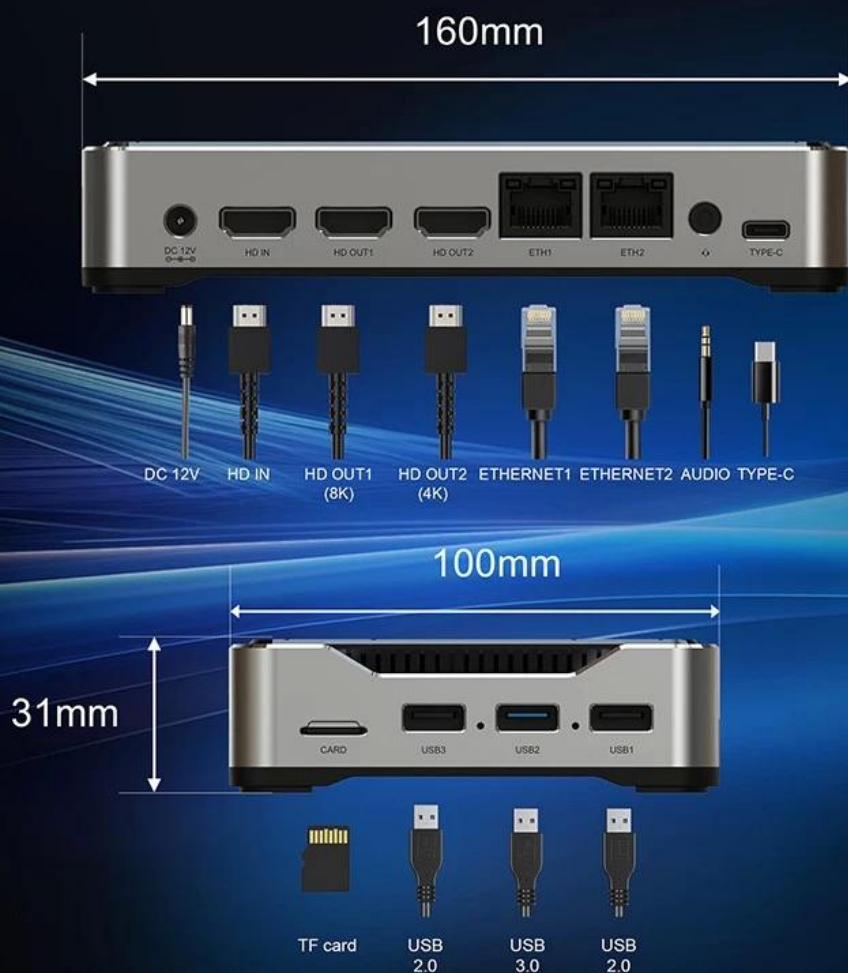

# Interface & Dimension

## Introduzione

Il TV Box Octa Core Rockchip RK3588 è progettato per gli utenti che richiedono il meglio sia in termini di intrattenimento che di produttività. Questo dispositivo non è solo un TV-Box; è una potente unità di elaborazione che porta la versatilità di Android 12 e Linux Debian 11 nel tuo salotto. Che tu stia trasmettendo film in streaming con risoluzione 8K, giocando a giochi ad alta intensità grafica o utilizzandolo come mini-PC, l'RK3588 offre un'esperienza senza soluzione di continuità.

## Potenza di elaborazione Octa Core avanzata

Il cuore del Rockchip RK3588 è una CPU Octa Core, progettata per gestire con facilità anche le attività più impegnative. Abbinato a 4 GB di RAM, questo TV box offre multitasking fluido, avvio rapido delle app e gestione efficiente di applicazioni complesse. I 16 GB di memoria interna offrono ampio spazio per le tue app, giochi e contenuti multimediali preferiti, con la possibilità di espandere la memoria tramite dispositivi esterni. Questa potente combinazione garantisce che l'RK3588 possa gestire qualsiasi cosa, dal semplice streaming alle attività più intense come l'editing video o