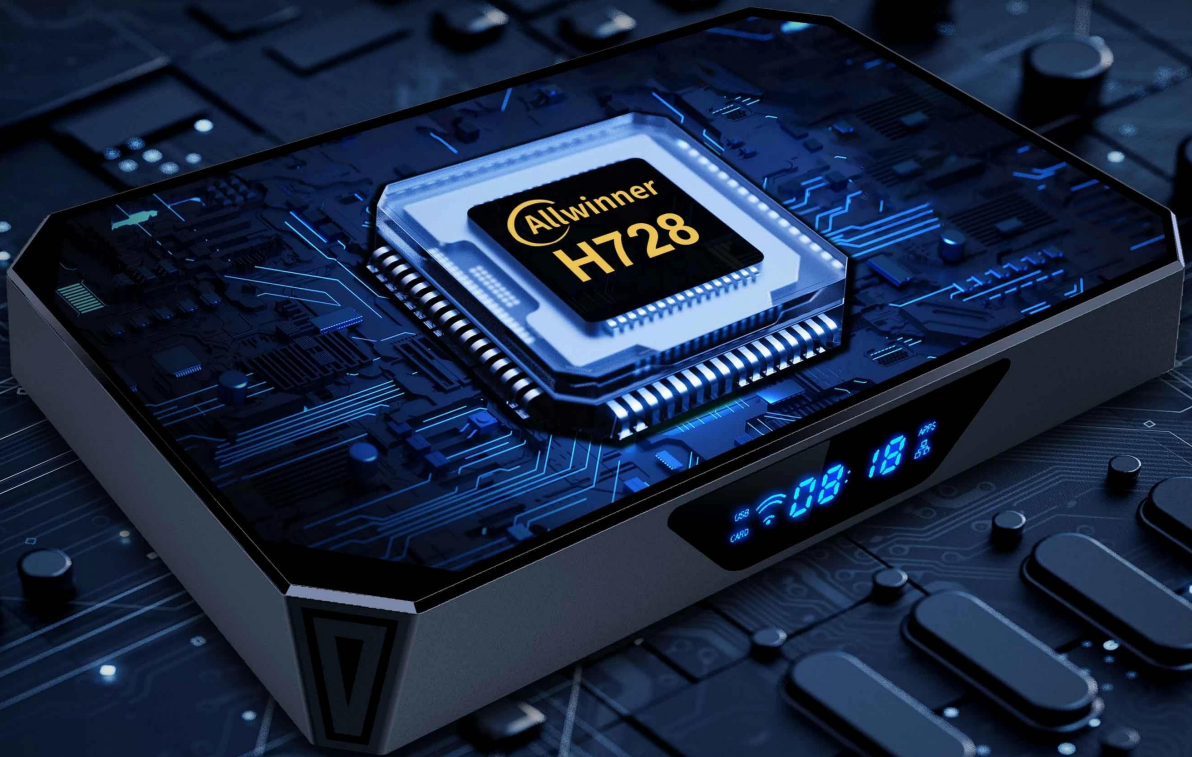

## Specifiche

Modello n.	Set top box Allwinner H728 Qcta Core
processore	Allwinner H728 Octa-core ARM Cortex A55
GPU	Mali G57-MC1
RAM	4 GB (2 GB opzionali)
Archiviazione interna	32 GB (16/64 GB opzionale)
Sistema operativo	Android 14
Bluetooth	Bluetooth 5.0
WiFi	Antenne interne 2,4 GHZ ~ 5,8 GHZ Opzione: IEEE802. a/b/g/n/ac IEEE802. a/b/g/n/ac/ax

# Experience real 8K decoding technology

 Allwinner H728	 ANDROID 14	 WiFi 6	 BT5.X	<b>CPU</b> Octa-core ARM Cortex A55	<b>GPU</b> Mali G57	<b>8K</b>
--	--	---	--	---	------------------------	-----------

# Allwinner H728 CPU

High performance, Low power consumption

Octa-core ARM  
Cortex A55

Mali G57

2G + 16G  
4G + 32G