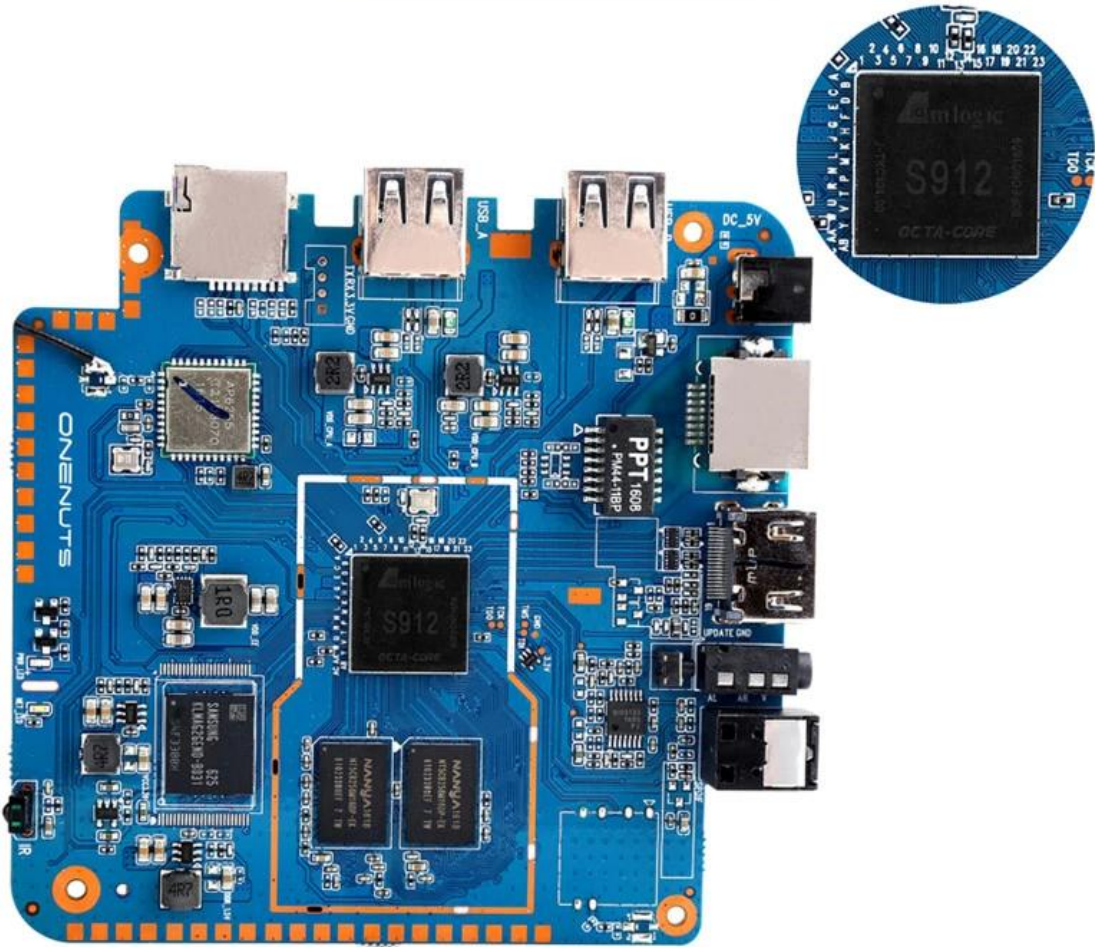

OTA Update

Support background auto upgrade and offer you the newest experience.

Product structure

What is in the box?

Portable & Environmental EVA Bag

Motherboard Show

2 in 1 電視 盒 藍 牙 音 響 模 組 & Game Android TV Box 的 功 能 與 特 點 是 什 麼 ？ 這 是 一 個 集 成 了 藍 牙 音 響 模 組 的 電 視 盒 ， 可 以 通 過 藍 牙 連 接 到 音 響 設 備 上 使 用 。 它 還 支 持 遊 戲 模 式 ， 可 以 通 過 藍 牙 連 接 到 遊 戲 機 上 使 用 。

特 點：

該 電 視 盒 支 持 4K 畫 質 的 視 頻 播 放 ， 並 具 有 強 大 的 GPU 和 CPU 功 能 。 它 還 支 持 藍 牙 音 響 模 組 的 連 接 ， 可 以 通 過 藍 牙 連 接 到 音 響 設 備 上 使 用 。 該 電 視 盒 還 支 持 4K Ultra HD 畫 質 的 視 頻 播 放 ， 可 以 通 過 藍 牙 連 接 到 音 響 設 備 上 使 用 。