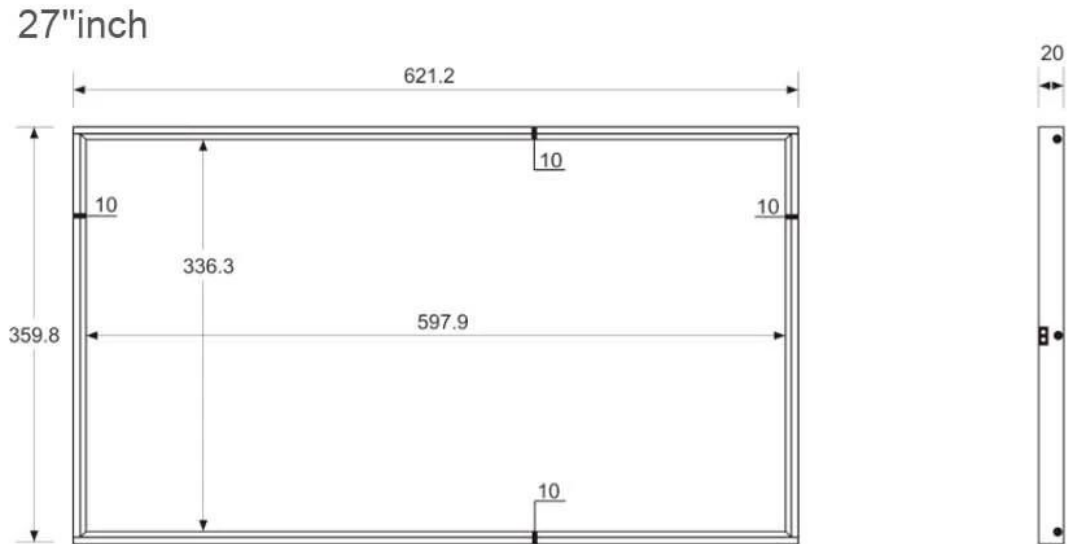

基本規格

顯示器	顯示器
顯示器	621.2mm * 359.8mm * 20mm(含安裝孔)
顯示器	顯示器 顯示器 顯示器
顯示器	顯示器 顯示器
重量	5.6KG

顯示器規格

顯示器	27吋 TFT LED
顯示器	597.9mm(H)*336.3mm(V)
顯示器	16:9
顯示器	1920*1080
顯示器(亮度)/顯示器	450cd/m ² 顯示器
顯示器	1200:1
顯示器	(顯示器/顯示器/顯示器)89°/89°/89°/89°
顯示器	6ms
顯示器	16.7M

Frame
10mm

Easily manage your advertising content

Smart Connect

Remote Control

Real-time
Monitoring

Data
Management

APPLICATION SCENARIO

PRODUCT SIZE

Customizable size: 21.5" / 24" / 27" / 32" / 43" / 49" / 55" / 65"