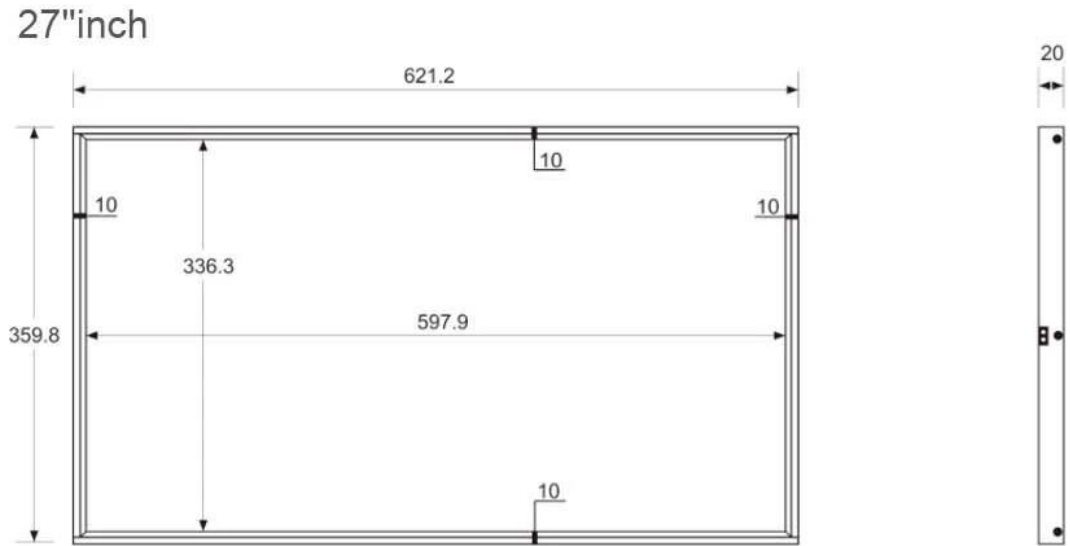

顯示 器	
顯示 器.	顯示 器 顯示 器
顯示 器	621.2mm * 359.8mm * 20mm(顯示 器x顯示 器x顯示 器)
顯示 器	顯示 器 顯示 器 顯示 器 顯示 器
顯示 器	顯示 器 顯示 器
顯示 器	5.6KG

顯示 器	
顯示 器 顯示 器	27吋 TFT LED
顯示 器 顯示 器	597.9mm(H)*336.3mm(V)
顯示 器 顯示 器	16:9
顯示 器 顯示 器	1920*1080
顯示 器(顯示 器)/(顯示 器)	450cd/m ² 顯示 器(顯示 器)
顯示 器	1200:1
顯示 器	(顯示 器/顯示 器/顯示 器)89°/89°/89°/89°
顯示 器 顯示 器	6ms
顯示 器	16.7M

Frame
10mm

Easily manage your advertising content

Smart Connect

Remote Control

Real-time
Monitoring

Data
Management

APPLICATION SCENARIO

PRODUCT SIZE

Customizable size: 21.5" / 24" / 27" / 32" / 43" / 49" / 55" / 65"