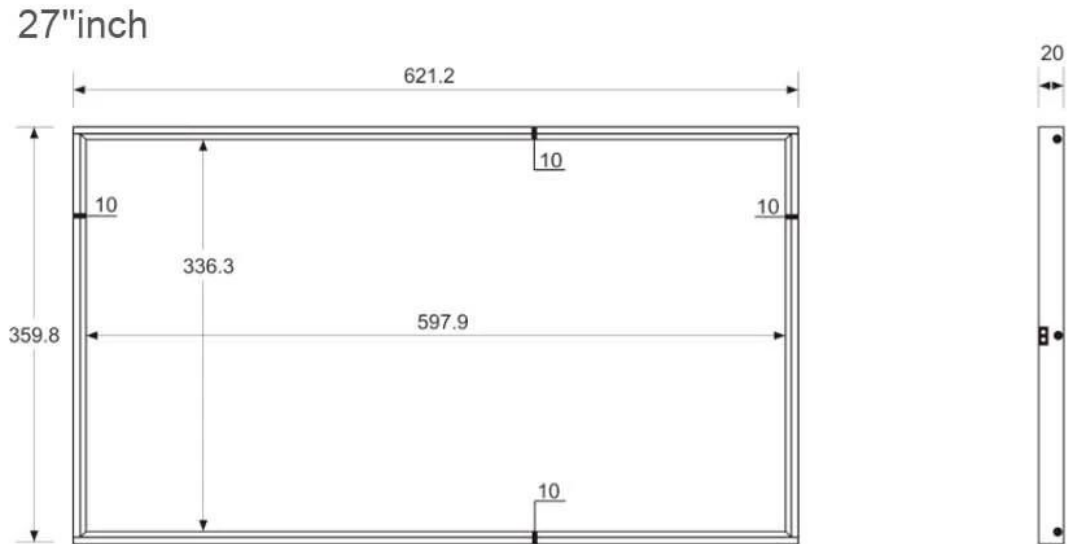

基本規格

| | |
|--------|-------------------------------|
| 顯示器 | 顯示器 說明 書 |
| 顯示器 尺寸 | 621.2mm * 359.8mm * 20mm(含底座) |
| 顯示器 重量 | 顯示器 說明 書 參閱 說明 書 |
| 顯示器 淨重 | 顯示器 說明 書 |
| 顯示器 毛重 | 5.6KG |

顯示器規格

| | |
|----------|----------------------------|
| 顯示器 類型 | 27吋 TFT LED |
| 顯示器 尺寸 | 597.9mm(H)*336.3mm(V) |
| 顯示器 比例 | 16:9 |
| 顯示器 解析度 | 1920*1080 |
| 顯示器 亮度 | 450cd/m ² (典型) |
| 顯示器 對比度 | 1200:1 |
| 顯示器 視角 | (H/V/RT/LL)89°/89°/89°/89° |
| 顯示器 響應時間 | 6ms |
| 顯示器 功耗 | 16.7M |

Smart Connect

Remote Control

Real-time
Monitoring

Data
Management

APPLICATION SCENARIO

PRODUCT SIZE

Customizable size: 21.5" / 24" / 27" / 32" / 43" / 49" / 55" / 65"

27" 寬螢幕顯示器，提供清晰、舒適的觀看體驗。支援多種顯示模式，可根據您的需求進行調整。此外，還具備多種連接埠，方便您連接其他設備。