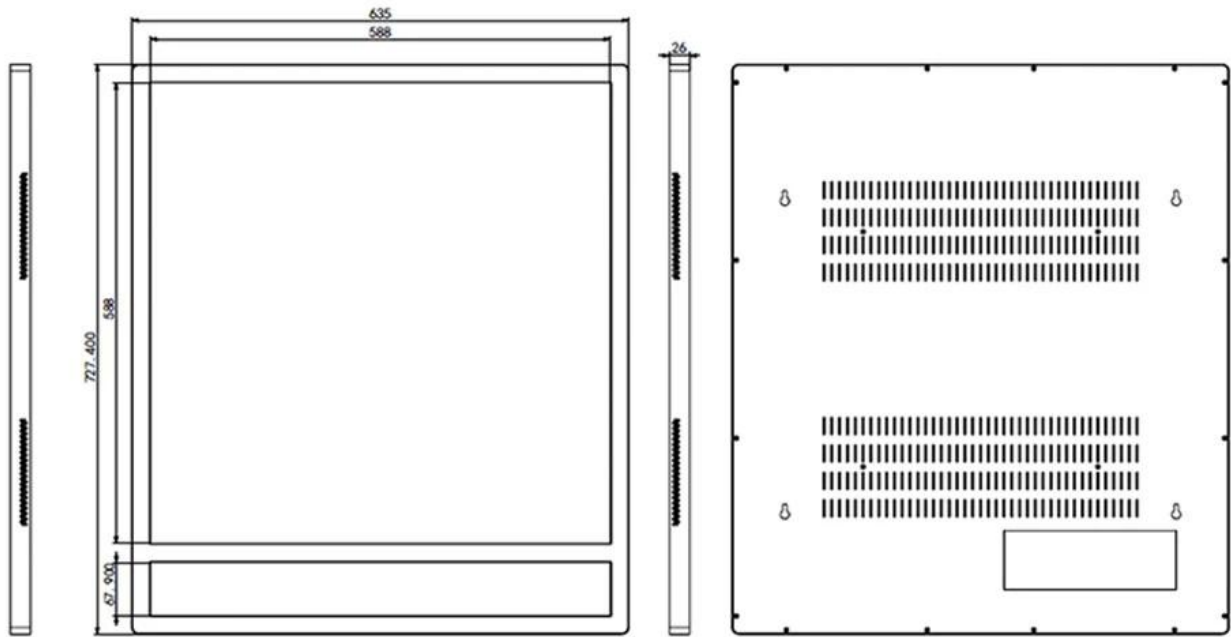

PRODUCT SIZE

21.5"

24"

27"

32"

43"

49"

55"

Customizable size: 21.5"/ 24"/ 27"/ 32"/ 43"/ 49"/ 55"/ 65"

35.7" Dual Screens Advertising Machine

35.7" 雙屏廣告機，適用於室內外廣告展示。機身採用優質鋁合金，堅固耐用。雙屏設計，可同時展示兩則廣告，提高廣告曝光率。機身尺寸為 717.4mm 高，588mm 寬，635mm 深。重量為 26kg。安裝簡便，維護方便。歡迎各界人士垂詢。