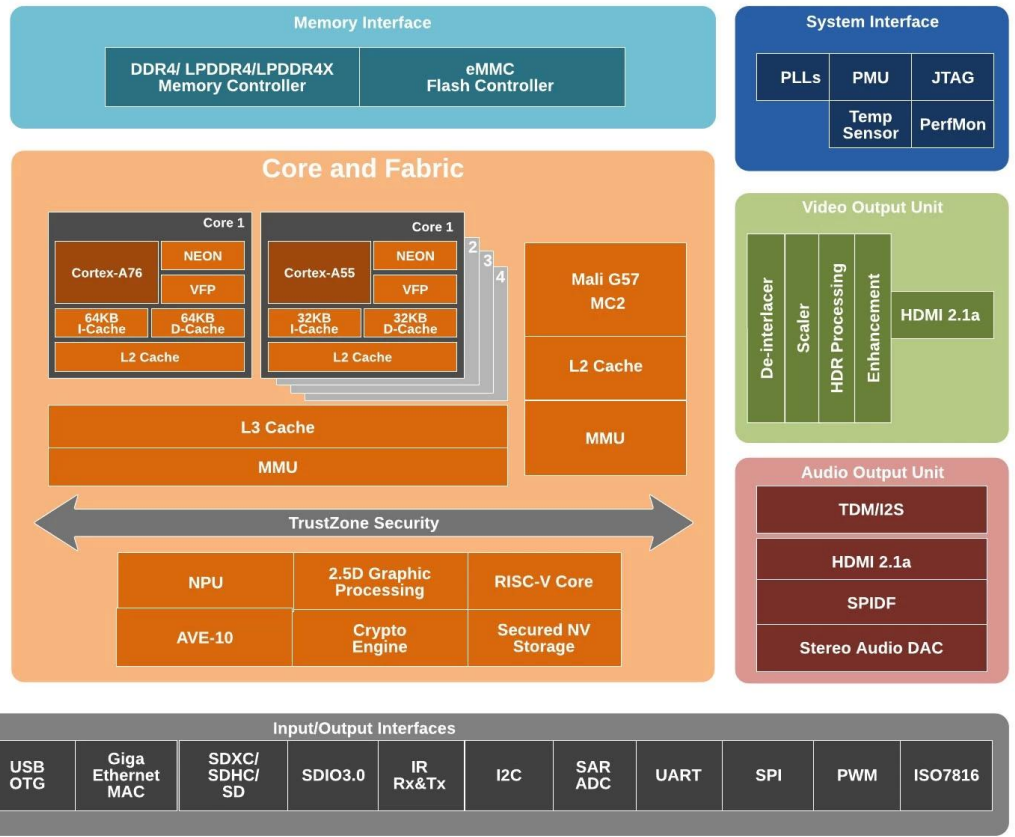

# 8K 電視 TV 規格: 規格 規格 規格 規格 規格

規格	
規格 規格	Amlogic S928X-J 規格 8K 規格 TV 規格
CPU	Amlogic S928X-J ARM Cortex-A76 規格 規格 ARM Cortex-A55
GPU	ARM Mali-G57 MC2, 4K GUI OpenGL ES 3.2, Vulkan 1.2 規格 OpenCL 2.0
NPU	3.2 TOPS
RAM	64 規格 DDR4, LPDDR4/4X 規格 8GB DDR4266
eMMC	eMMC 5.1, SLC NAND 規格
	規格 規格 規格 規格 規格 Amlogic Video Engine(AVE) 規格
	AV1 MP-10 @ L6.1 規格 8Kp60 VP9 規格-2 @ 6.1 規格 8Kp60 H.265 HEVC MP-10 @ L6.1 規格 8Kp60 AVS3 Phase 1 規格 8Kp60 AVS2-P2 規格 規格 8Kp60 H.264 AVC HP @ L5.2 規格 4Kp60
規格 規格	MPEG-4, WMV/VC-1, AVS, MPEG-2, MPEG-1 規格 1080p60 MJPEG 規格 JPEG 規格 規格 規格(ISO/IEC-10918) 規格 4x 4Kp60 規格 規格 規格 規格 規格 規格 4Kp60 JPEG 規格 規格 規格 規格 規格 規格 4Kp60 規格 H.265 規格 規格 規格 規格 規格 規格 4Kp60 規格 H.264 規格 規格 Dolby Vision(規格), HDR10, HDR10, HLG 規格 HDR Vivid 規格 規格 8 規格 規格 Amlogic TruLife 規格 規格
AI 規格	TPU(規格 規格 規格) 規格 規格 規格 3.2 TOPS 規格 規格(NNA), TensorFlow 規格 Caffe 規格
規格 規格	CEC, Dynamic HDR 規格 HDCP 2.2/2.3 規格 規格 規格 PHY 規格 規格 HDMI 2.1a 規格, eARC, VRR, QMS, QFT, ALLM, DSC 規格 SBTM 規格 規格 8Kp60 規格 規格 MP3, AAC, WMA, RM, FLAC, Ogg Vorbis, Opus, SRS Truvolume, Dolby Audio(規格), DTS(規格) 規格 規格 7.1/5.1 規格 規格 VAD
規格 規格	規格 SPDIF 規格/規格 規格 192KHz 16/24/32 規格 規格 規格 48kHz x 32 規格 x 32ch 規格 192kHz x 16 規格 x 16ch 規格 TDM/PCM 規格 規格 384kHz x 32 規格 x 16ch 規格 I2S 規格 規格 規格 TDM/PCM/I2S 規格 3 規格 規格 規格 規格 CIC, LPF, HPF 規格 規格 規格 PDM 規格, 規格 8 規格 DMIC 規格 規格 規格 規格 DAC
規格 規格	10/100/1000 MAC
USB2.0 規格	USB XHCI OTG 2.0 1 規格, USB 2.0 規格 2 規格, USB 3.0(5Gbps) 1 規格(PCIE 2.0 規格 規格)

# S928X

\* Supported configuration: PCIe 2.0 port + USB 2.0 Host, or USB3.0 port without PCIe.

看看 **8K** 看看 **TV** 看看 看看 看看 看看 看看 看看 看看 看看 看看. Ultra-HD 8K 看看 看看 看看 看看 看看 看看 看看 看看 看看 看看.

看看 看看 看看 看看 **Android** 看看 看看 看看 看看 **TV** 看看 看看 看看 看看 看看 看看 看看. 看看 看看 看看, 看看 看看 看看, 看看 看看 看看 **8K** 看看 **TV** 看看 看看 看看 看看 看看 看看.