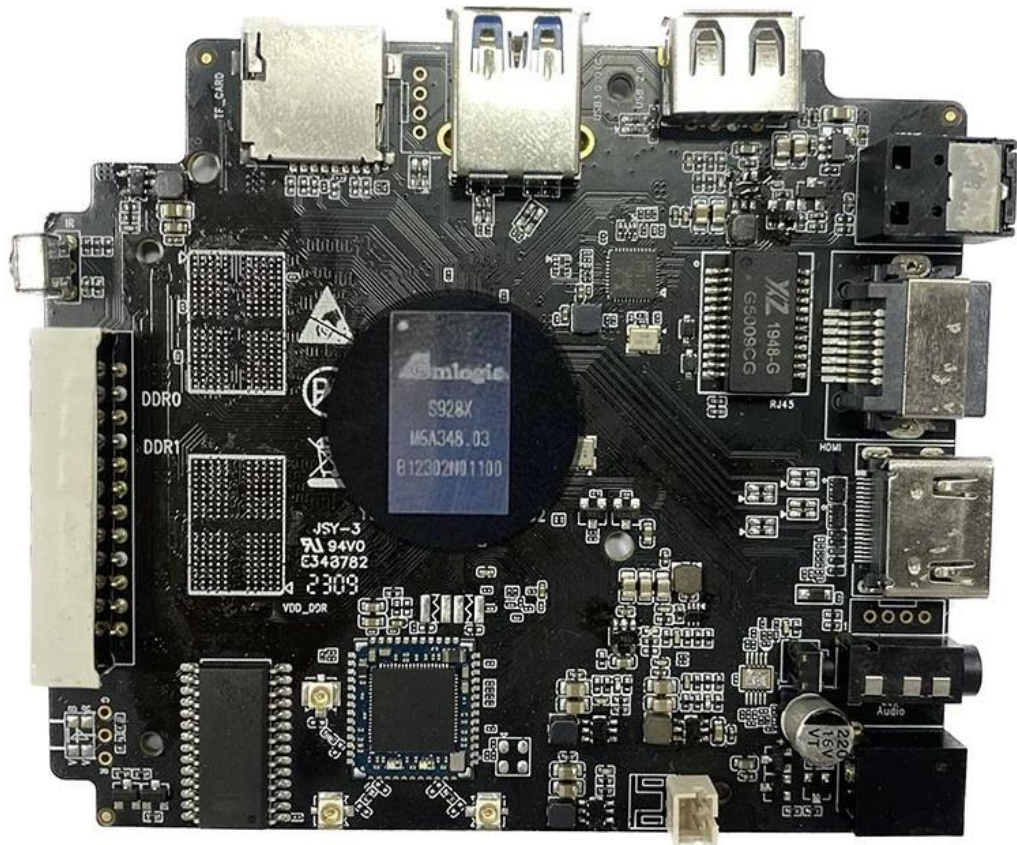

# 8K 電視 TV 規格: 規格 規格 規格 規格 規格

規格	
規格 規格	Amlogic S928X-J 規格 8K 規格 TV 規格
CPU	Amlogic S928X-J ARM Cortex-A76 規格 規格 ARM Cortex-A55
GPU	ARM Mali-G57 MC2, 4K GUI OpenGL ES 3.2, Vulkan 1.2 規格 OpenCL 2.0
NPU	3.2 TOPS
RAM	64 規格 DDR4, LPDDR4/4X 規格 8GB DDR4266
eMMC	eMMC 5.1, SLC NAND 規格
	規格 規格 規格 規格 規格 Amlogic Video Engine(AVE) 規格
	AV1 MP-10 @ L6.1 規格 8Kp60 VP9 規格-2 @ 6.1 規格 8Kp60 H.265 HEVC MP-10 @ L6.1 規格 8Kp60 AVS3 Phase 1 規格 8Kp60 AVS2-P2 規格 規格 8Kp60 H.264 AVC HP @ L5.2 規格 4Kp60
規格 規格	MPEG-4, WMV/VC-1, AVS, MPEG-2, MPEG-1 規格 1080p60 MJPEG 規格 JPEG 規格 規格 規格(ISO/IEC-10918) 規格 4x 4Kp60 規格 規格 規格 規格 規格 規格 4Kp60 JPEG 規格 規格 規格 規格 規格 規格 4Kp60 規格 H.265 規格 規格 規格 規格 規格 規格 4Kp60 規格 H.264 規格 規格 Dolby Vision(規格), HDR10, HDR10, HLG 規格 HDR Vivid 規格 規格 8 規格 規格 Amlogic TruLife 規格 規格
AI 規格	TPU(規格 規格 規格) 規格 規格 規格 3.2 TOPS 規格 規格(NNA), TensorFlow 規格 Caffe 規格
規格 規格	CEC, Dynamic HDR 規格 HDCP 2.2/2.3 規格 規格 規格 PHY 規格 規格 HDMI 2.1a 規格, eARC, VRR, QMS, QFT, ALLM, DSC 規格 SBTM 規格 規格 8Kp60 規格 規格 MP3, AAC, WMA, RM, FLAC, Ogg Vorbis, Opus, SRS Truvolume, Dolby Audio(規格), DTS(規格) 規格 規格 7.1/5.1 規格 規格 VAD
規格 規格	規格 SPDIF 規格/規格 規格 192KHz 16/24/32 規格 規格 規格 48kHz x 32 規格 x 32ch 規格 192kHz x 16 規格 x 16ch 規格 TDM/PCM 規格 規格 384kHz x 32 規格 x 16ch 規格 I2S 規格 規格 規格 TDM/PCM/I2S 規格 3 規格 規格 規格 規格 CIC, LPF, HPF 規格 規格 規格 PDM 規格, 規格 8 規格 DMIC 規格 規格 規格 規格 DAC
規格 規格	10/100/1000 MAC
USB2.0 規格	USB XHCI OTG 2.0 1 規格, USB 2.0 規格 2 規格, USB 3.0(5Gbps) 1 規格(PCIE 2.0 規格 規格)

# S928X

\* Supported configuration: PCIe 2.0 port + USB 2.0 Host, or USB3.0 port without PCIe.

看看 **8K** 看看 **TV** 看看 看看 看看 看看 看看 看看 看看 看看 看看. Ultra-HD 8K 看看 看看 看看 看看 看看 看看 看看 看看 看看 看看.

看看 看看 看看 看看 **Android** 看看 看看 看看 看看 **TV** 看看 看看 看看 看看 看看 看看 看看. 看看 看看 看看, 看看 看看 看看, 看看 看看 看看 **8K** 看看 **TV** 看看 看看 看看 看看 看看 看看.