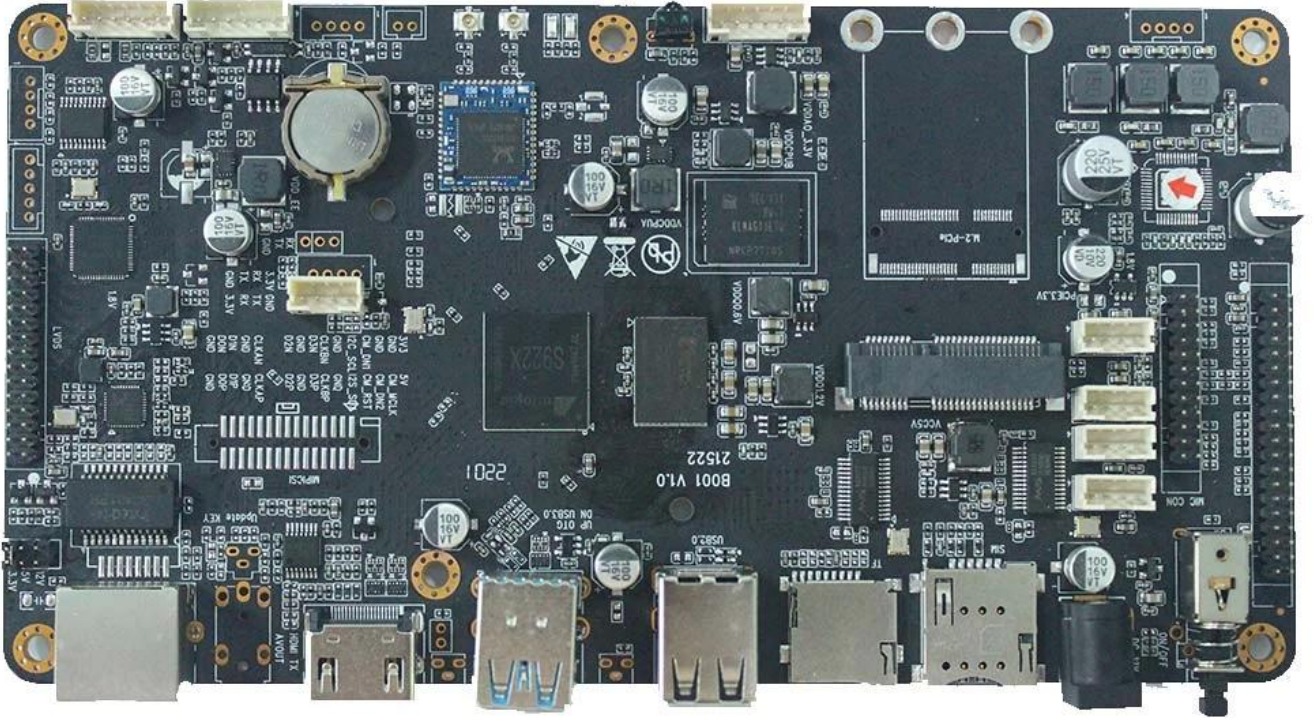

# Amlogic A311D 电视方案

Amlogic A311D 电视方案	
CPU	Amlogic A311D 四核 ARM Cortex A73 四核 ARM Cortex A53 1.98Ghz
GPU	ARM Mali-G52 MP4(6EE) OpenGL ES 3.2, Vulkan 1.1 四核 OpenCL 2.0
内存	DDR4 2GB/4GB
存储	16GB eMMC(128GB) 闪存
OS	Android 9.0
视频&音频	
视频	4K H265 10Bit, H.264, AVS, MPEG-2 四核 硬解码
音频	MPEG1, MPEG2, MPEG4, H.264, WMV, MKV, TS, flv 四核 硬解码. MP3 四核 硬解码. JPG, JPEG, BMP, PNG, GIF 四核 硬解码
接口	
显示	1路 LVDS 40pin 2.0mm 接口, 8pin, 10pin 接口
视频	1路 HDMI 接口;
音频	1路 AV 接口
摄像头	x1, MIPI CSI
无线	4pin 2.5mm 接口 25W@2 接口 3W@2 接口
网络	x1, 10M/100M 接口
USB2.0	WIFI/BT, 2.4G 接口 2.4G/5G 接口
其他	接口 PCIE 接口(4G) x1 接口 M.2 接口(4G) x1
其他	USB OTG x1(接口 接口)
其他	USB 接口 x7
其他	x2, 6pin 2.0mm 接口
其他	x1, 7pin 2.0mm 接口, 接口 LED 接口
其他	接口 x4
TF	x1
SIM	x1
RTC	接口
电源	
电源	12V, 2.5DC 接口

# S922X

Supported configuration: PCIe2.0 port + USB2.0 Host, or USB3.0 without PCIe

S055T01

180mm

95mm

180mm\*95mm\*20mm

Amlogic S922X Android TV board features Amlogic S922X 12nm processor, supporting UHD 4K@60fps video playback. It includes Amlogic S922X 12nm processor, supporting H.265 10bit, H.264, AVS video decoding. It also features UART, USB, HDR10, HLG, AV, SD, WiFi, 4G, AI, and other advanced features.

- (1) Board Features
  - 1x LVDS (40pin)
  - 1x HDMI
  - 5x USB2.0
  - 4x RS232 (USB2.0 compatible)
  - 1x MIPI CSI
  - 1x AV
  - 1x I2C
  - I2SC/IS2B
  - 1x 25W power supply, 3W power supply

- (2) Board Features
  - WiFi, 4G, AI, and other advanced features.

- (3) Board Features
  - Other board features.

- 1000 1000 1000
- 1000 1000 1000 1000
- U 1000 1000 1000 1000
- 1000 1000, 1000 1000, 1000 1000 1000 1000

1000

CPU 1000 1000

- (1) 1000 1000 ARM Cortex-A73 1000 1000 ARM Cortex-A53 CPU
- (2) Neon 1000 Crypto 1000 1000 1000 ARMv8-A 1000
- (3) 1000 1000 L2 1000
- (4) 1000 1000 1000 Cortex-M4 1000
- (5) 1000 TrustZone 1000 1000
- (6) 1000 QoS 1000 1000 1000 1000 1000 1000 1000 1000