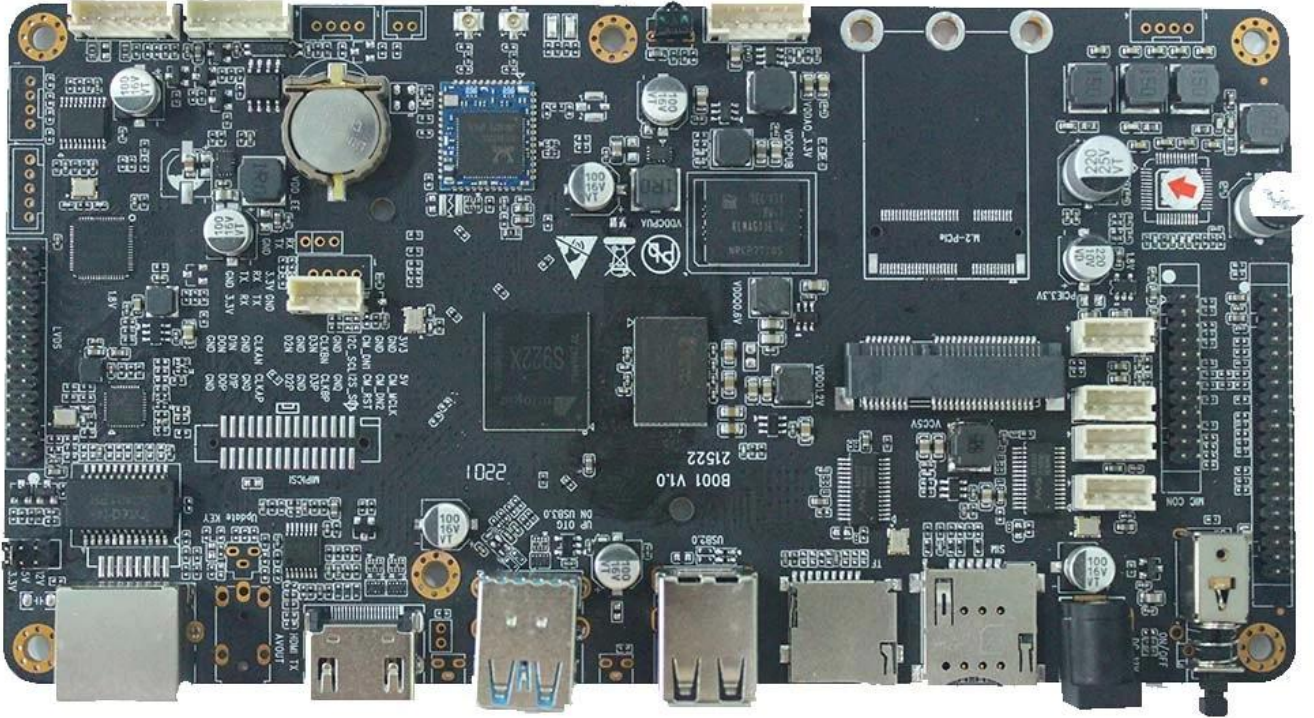

Amlogic A311D IPTV 模组 规格

模组	
模组名称	Amlogic A311D IPTV 模组
CPU	Amlogic A311D 双核 ARM Cortex A73 四核 ARM Cortex A53 1.98Ghz
GPU	ARM Mali-G52 MP4(6EE) OpenGL ES 3.2, Vulkan 1.1 支持 OpenCL 2.0
内存	DDR4 2GB/4GB
存储	16GB eMMC(128GB 闪存 可选)
OS	Android 9.0
视频&音频 支持	
视频 支持	4K H265 10Bit, H.264, AVS, MPEG-2 支持 硬解码 支持
音频 支持	MPEG1, MPEG2, MPEG4, H.264, WMV, MKV, TS, flv 支持 硬解码 支持 硬解码. MP3 支持 硬解码 支持 硬解码. JPG, JPEG, BMP, PNG, GIF 支持 硬解码 支持 硬解码
接口	
视频 接口	1路 LVDS 40pin 2.0mm 接口, 8pin, 10pin 接口 支持;
	1路 HDMI 接口;
	1路 AV 接口
摄像头 接口	x1, MIPI CSI
摄像头 接口	4pin 2.5mm 接口 25W@2 接口 3W@2 接口
摄像头 接口	x1, 10M/100M 接口
摄像头 接口	WiFiBT, 2.4G 接口 支持 支持 2.4G/5G 接口 支持 支持
摄像头 接口	支持 PCIE 接口(4G) x1 支持 M.2 接口(4G) x1
USB2.0 接口	USB OTG x1(支持 支持)
摄像头 接口	USB 接口 x7
摄像头 接口	x2, 6pin 2.0mm 接口
摄像头 接口	x1, 7pin 2.0mm 接口, 接口 支持 LED 接口 支持 支持
摄像头 接口	接口 支持 x4
TF 接口	x1
SIM 接口	x1
RTC	接口 支持 支持
电源	
电源 接口	12V, 2.5DC 接口

S922X

Supported configuration: PCIe2.0 port + USB2.0 Host, or USB3.0 without PCIe

S055T01

180mm*95mm*20mm

21358-10-00 1472802

LVDS

Amlogic S922X Android TV board features Amlogic S922X 12nm processor, supporting UHD 4K@60fps video playback. It includes Amlogic S922X 12nm processor, supporting H.265 10bit, H.264, AVS video decoding. It also features UART, USB, HDR10, HLG, AV, SD, WiFi, 4G, AI, and other advanced features.

- (1) Video Output
 - 1x LVDS (40pin)
 - 1x HDMI
 - 5x USB2.0
 - 4x RS232 (USB2.0 pin)
 - 1x MIPI CSI
 - 1x AV
 - 1x I2C
 - I2SC/IS2B
 - 1x 25W Power

- (2) Network and Storage
 - WiFi, 4G, SD, AI, etc.

- (3) Other Features

- 1000 1000 1000
- 1000 1000 1000 1000
- U 1000 1000 1000 1000
- 1000 1000, 1000 1000, 1000 1000 1000 1000

1000

CPU 1000 1000

- (1) 1000 1000 ARM Cortex-A73 1000 1000 ARM Cortex-A53 CPU
- (2) Neon 1000 Crypto 1000 1000 ARMv8-A 1000
- (3) 1000 1000 L2 1000
- (4) 1000 1000 1000 Cortex-M4 1000
- (5) 1000 TrustZone 1000 1000
- (6) 1000 QoS 1000 1000 1000 1000 1000 1000