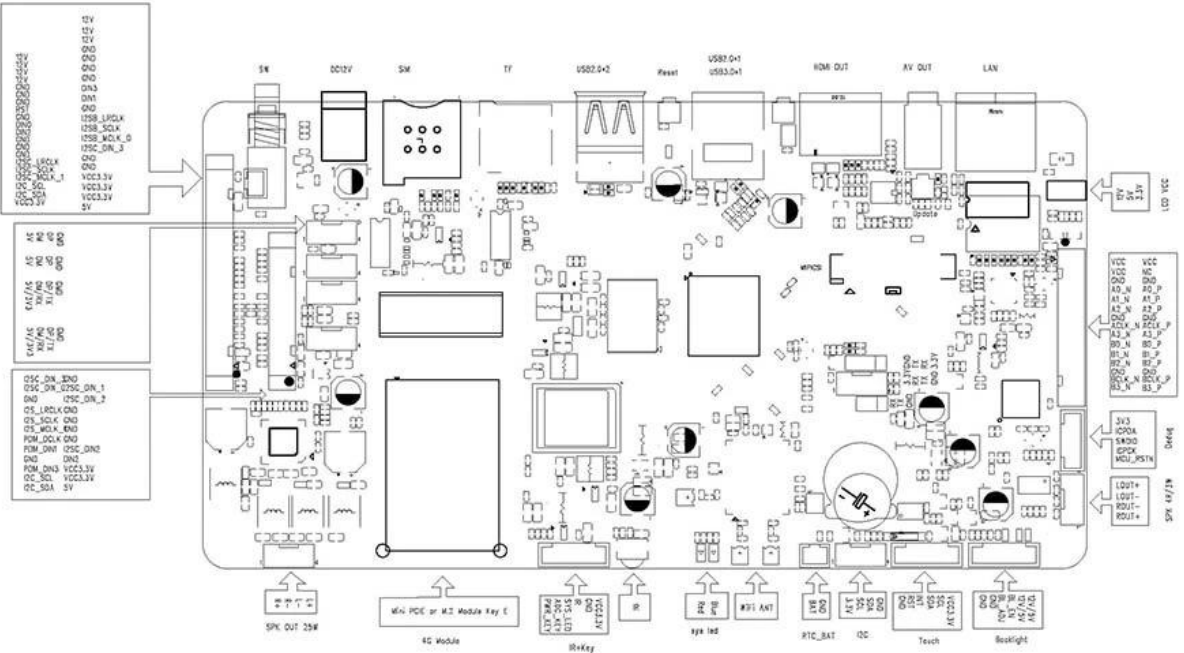

Amlogic A311D IPTV 模组 规格

模组	
模组名称	Amlogic A311D IPTV 模组
CPU	Amlogic A311D 双核 ARM Cortex A73 四核 ARM Cortex A53 1.98Ghz
GPU	ARM Mali-G52 MP4(6EE) OpenGL ES 3.2, Vulkan 1.1 支持 OpenCL 2.0
内存	DDR4 2GB/4GB
存储	16GB eMMC(128GB 闪存 可选)
OS	Android 9.0
视频&音频 支持	
视频 支持	4K H265 10Bit, H.264, AVS, MPEG-2 支持 硬解码 支持
音频 支持	MPEG1, MPEG2, MPEG4, H.264, WMV, MKV, TS, flv 支持 硬解码 支持 硬解码. MP3 支持 硬解码 支持 硬解码. JPG, JPEG, BMP, PNG, GIF 支持 硬解码 支持 硬解码
接口	
视频 接口	1路 LVDS 40pin 2.0mm 接口, 8pin, 10pin 接口 支持;
	1路 HDMI 接口;
	1路 AV 接口
摄像头 接口	x1, MIPI CSI
摄像头 接口	4pin 2.5mm 接口 25W@2 接口 3W@2 接口
摄像头 接口	x1, 10M/100M 接口
摄像头 接口	WiFiBT, 2.4G 接口 支持 支持 2.4G/5G 接口 支持 支持
摄像头 接口	支持 PCIE 接口(4G) x1 支持 M.2 接口(4G) x1
USB2.0 接口	USB OTG x1(支持 支持)
摄像头 接口	USB 接口 x7
摄像头 接口	x2, 6pin 2.0mm 接口
摄像头 接口	x1, 7pin 2.0mm 接口, 接口 支持 LED 接口 支持 支持
摄像头 接口	接口 支持 x4
TF 接口	x1
SIM 接口	x1
RTC	接口 支持 支持
电源	
电源 接口	12V, 2.5DC 接口

S922X

Supported configuration: PCIe2.0 port + USB2.0 Host, or USB3.0 without PCIe

S055T01

180mm*95mm*20mm

21358-10-00 1472802

LVDS

Amlogic S922X Android TV board features Amlogic S922X 12nm processor, supporting UHD 4K@60fps video playback. It includes Amlogic S922X 12nm processor, supporting H.265 10bit, H.264, AVS video decoding. It also features UART, USB, HDR10, HLG, AV, SD, WiFi, 4G, AI, and other advanced features.

- (1) Video Output
 - 1x LVDS (40pin)
 - 1x HDMI
 - 5x USB2.0
 - 4x RS232 (USB2.0 pin)
 - 1x MIPI CSI
 - 1x AV
 - 1x I2C
 - I2SC/IS2B
 - 1x 25W Power

- (2) Network and Storage
 - WiFi, 4G, SD, AI, etc.