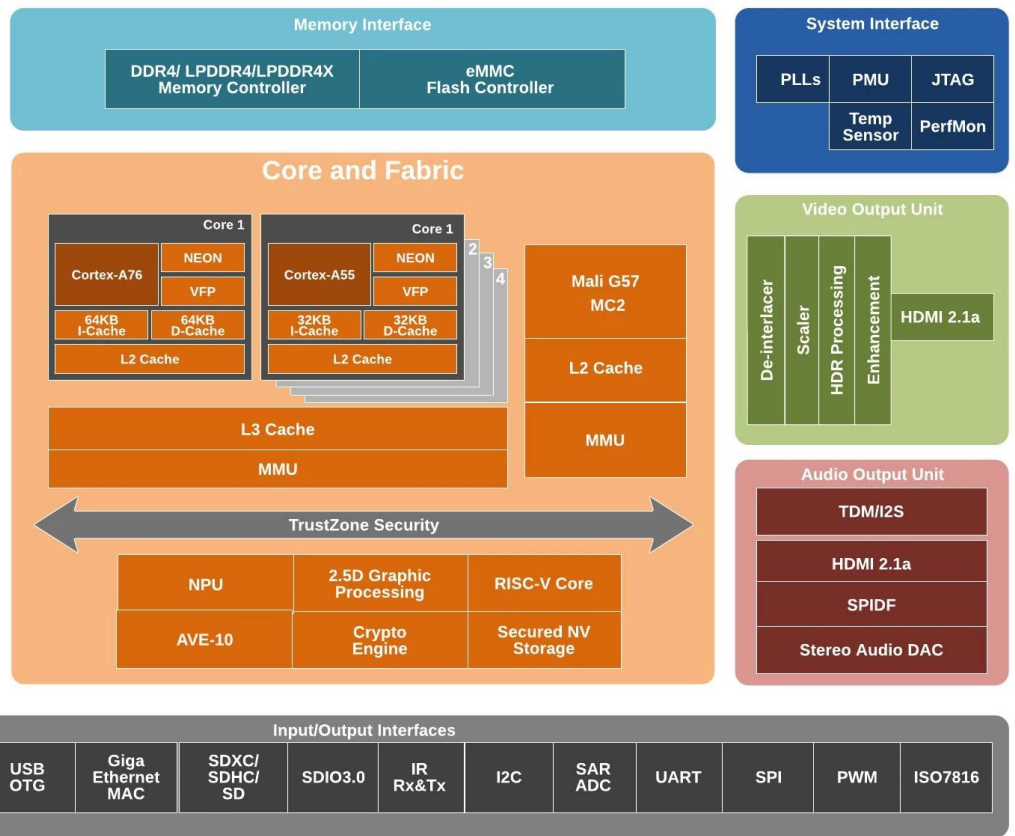

Wi-Fi 6E 8K Amlogic S928X-J 8K

8K: 8K 8K 8K

8K	
8K 8K	Amlogic S928X-J 8K 8K 8K
CPU	Amlogic S928X-J ARM Cortex-A76 8K ARM Cortex-A55
GPU	ARM Mali-G57 MC2, 4K GUI OpenGL ES 3.2, Vulkan 1.2 8K OpenCL 2.0
NPU	3.2 TOPS
RAM	64K DDR4, LPDDR4/4X 8K 8GB DDR4266
eMMC	eMMC 5.1, SLC NAND 8K 8K 8K 8K 8K Amlogic Video Engine(AVE) 8K AV1 MP-10 @ L6.1 8K 8Kp60 VP9 8K-2 @ 6.1 8K 8Kp60 H.265 HEVC MP-10 @ L6.1 8K 8Kp60 AVS3 Phase 1 8K 8Kp60 AVS2-P2 8K 8K 8Kp60 H.264 AVC HP @ L5.2 8K 4Kp60 MPEG-4, WMV/VC-1, AVS, MPEG-2, MPEG-1 8K 1080p60 MJPEG 8K JPEG 8K 8K 8K(ISO/IEC-10918) 8K 4x 4Kp60 8K 8K 8K 8K 8K 8K 4Kp60 JPEG 8K 8K 8K 8K 8K 8K 4Kp60 H.265 8K 8K 8K 8K 8K 8K 4Kp60 H.264 8K 8K Dolby Vision(8K), HDR10, HDR10, HLG 8K HDR Vivid 8K 8K 8K Amlogic TruLife 8K 8K
AI 8K	TPU(8K 8K 8K) 8K 8K 3.2 TOPS 8K 8K(NNA), TensorFlow 8K Caffe 8K
8K 8K	CEC, Dynamic HDR 8K HDCP 2.2/2.3 8K 8K 8K PHY 8K 8K HDMI 2.1a 8K, eARC, VRR, QMS, QFT, ALLM, DSC 8K SBTM 8K 8K 8Kp60 8K 8K MP3, AAC, WMA, RM, FLAC, Ogg Vorbis, Opus, SRS TruVolume, Dolby Audio(8K), DTS(8K) 8K 8K 7.1/5.1 8K 8K VAD
8K 8K	8K SPDIF 8K/8K 8K 192KHz 16/24/32 8K 8K 8K 48kHz x 32 8K x 32ch 8K 192kHz x 16 8K x 16ch 8K TDM/PCM 8K 8K 384kHz x 32 8K x 16ch 8K I2S 8K 8K 8K TDM/PCM/I2S 8K 8K 3 8K 8K 8K CIC, LPF, HPF 8K 8K 8K PDM 8K, 8K 8K DMIC 8K 8K 8K 8K DAC
8K 8K 8K	10/100/1000 MAC
USB2.0 8K 8K	USB XHCI OTG 2.0 1, USB 2.0 8K 2, PCIe 2.0 8K 8K 8K USB 3.0(5Gbps) 1

S928X

* Supported configuration: PCIe 2.0 port + USB 2.0 Host, or USB3.0 port without PCIe.

Amlogic S928X-J ARM Cortex-A76, ARM Cortex-A55 SoC. AV1, H.265, VP9, AVS3, AVS2 8Kp60 4K GUI, SR

Amlogic S928X-J 8 ARM Cortex-A53 CPU 4K HDR10 HLG

Amlogic S928X-J Mali-G31 MP2 GPU OpenGL ES3.2, Vulkan 1.1 OpenCL 2.0

Amlogic S928X-J 8Kp60 4K GUI, SR

Amlogic S928X-J 8 ARM Cortex-A53 CPU 4K HDR10 HLG

...

Amlogic S928X-J ... Android TV 10 ... Google Assistant