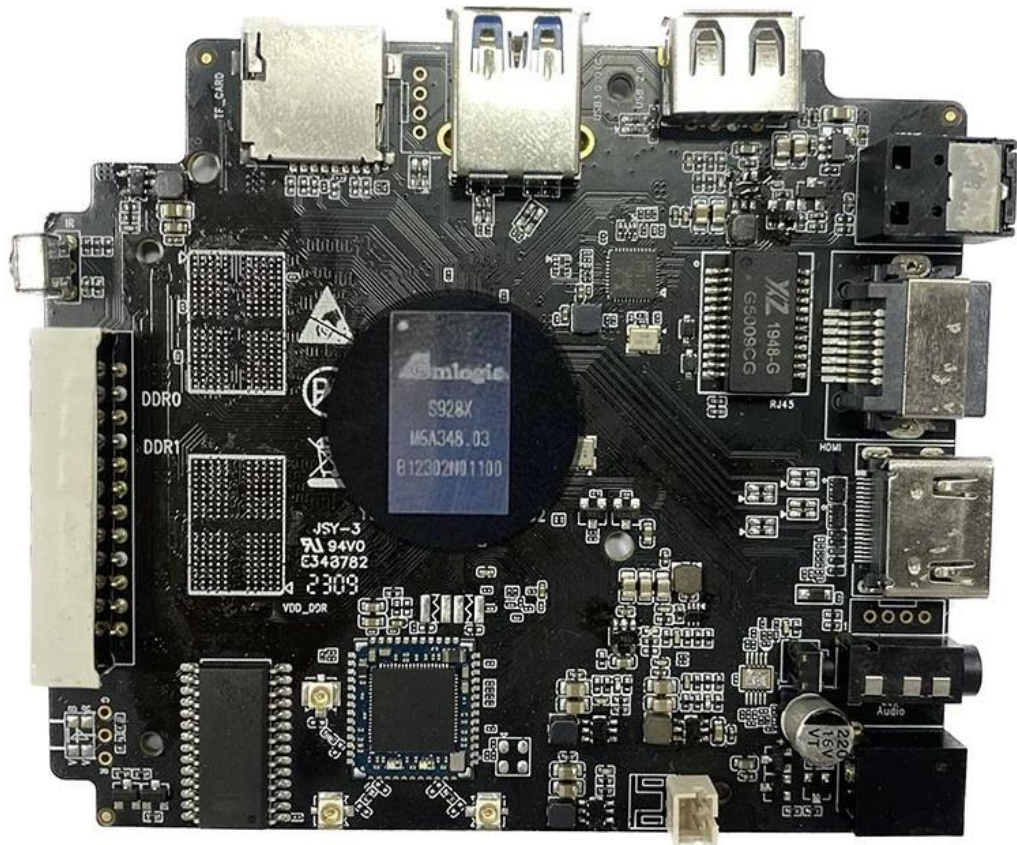

Wi-Fi 6E 8K Amlogic S928X-J 8K

8K: 8K 8K 8K

8K	
8K 8K	Amlogic S928X-J 8K 8K 8K
CPU	Amlogic S928X-J ARM Cortex-A76 8K ARM Cortex-A55
GPU	ARM Mali-G57 MC2, 4K GUI OpenGL ES 3.2, Vulkan 1.2 8K OpenCL 2.0
NPU	3.2 TOPS
RAM	64K DDR4, LPDDR4/4X 8K 8GB DDR4266
eMMC	eMMC 5.1, SLC NAND 8K 8K 8K 8K 8K Amlogic Video Engine(AVE) 8K AV1 MP-10 @ L6.1 8K 8Kp60 VP9 8K-2 @ 6.1 8K 8Kp60 H.265 HEVC MP-10 @ L6.1 8K 8Kp60 AVS3 Phase 1 8K 8Kp60 AVS2-P2 8K 8K 8Kp60 H.264 AVC HP @ L5.2 8K 4Kp60 MPEG-4, WMV/VC-1, AVS, MPEG-2, MPEG-1 8K 1080p60 MJPEG 8K JPEG 8K 8K 8K(ISO/IEC-10918) 8K 4x 4Kp60 8K 8K 8K 8K 8K 8K 4Kp60 JPEG 8K 8K 8K 8K 8K 8K 4Kp60 H.265 8K 8K 8K 8K 8K 8K 4Kp60 H.264 8K 8K Dolby Vision(8K), HDR10, HDR10, HLG 8K HDR Vivid 8K 8K 8K Amlogic TruLife 8K 8K
AI 8K	TPU(8K 8K 8K) 8K 8K 3.2 TOPS 8K 8K(NNA), TensorFlow 8K Caffe 8K
8K 8K	CEC, Dynamic HDR 8K HDCP 2.2/2.3 8K 8K 8K PHY 8K 8K HDMI 2.1a 8K, eARC, VRR, QMS, QFT, ALLM, DSC 8K SBTM 8K 8K 8Kp60 8K 8K MP3, AAC, WMA, RM, FLAC, Ogg Vorbis, Opus, SRS TruVolume, Dolby Audio(8K), DTS(8K) 8K 8K 7.1/5.1 8K 8K VAD
8K 8K	8K SPDIF 8K/8K 8K 192KHz 16/24/32 8K 8K 8K 48kHz x 32 8K x 32ch 8K 192kHz x 16 8K x 16ch 8K TDM/PCM 8K 8K 384kHz x 32 8K x 16ch 8K I2S 8K 8K 8K TDM/PCM/I2S 8K 8K 3 8K 8K 8K CIC, LPF, HPF 8K 8K 8K PDM 8K, 8K 8K DMIC 8K 8K 8K 8K DAC
8K 8K 8K	10/100/1000 MAC
USB2.0 8K 8K	USB XHCI OTG 2.0 1, USB 2.0 8K 2, PCIe 2.0 8K 8K 8K USB 3.0(5Gbps) 1

S928X

* Supported configuration: PCIe 2.0 port + USB 2.0 Host, or USB3.0 port without PCIe.

Amlogic S928X-J ARM Cortex-A76, ARM Cortex-A55 SoC. AV1, H.265, VP9, AVS3, AVS2 8Kp60 4K GUI, SR

Amlogic S928X-J 8 ARM Cortex-A53 CPU 4K HDR10 HLG

Amlogic S928X-J Mali-G31 MP2 GPU OpenGL ES3.2, Vulkan 1.1 OpenCL 2.0

Amlogic S928X-J 8Kp60 4K GUI, SR

Amlogic S928X-J 8 ARM Cortex-A53 CPU 4K HDR10 HLG

...

Amlogic S928X-J ... Android TV 10 ... Google Assistant