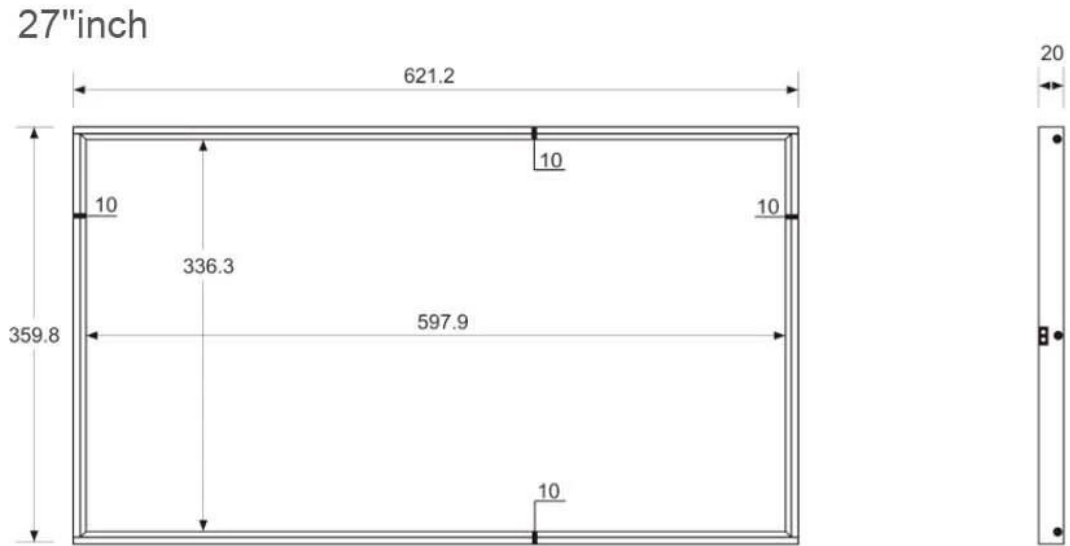

PRODUCT SIZE

Customizable size: 21.5"/ 24"/ 27"/ 32"/ 43"/ 49"/ 55"/ 65"