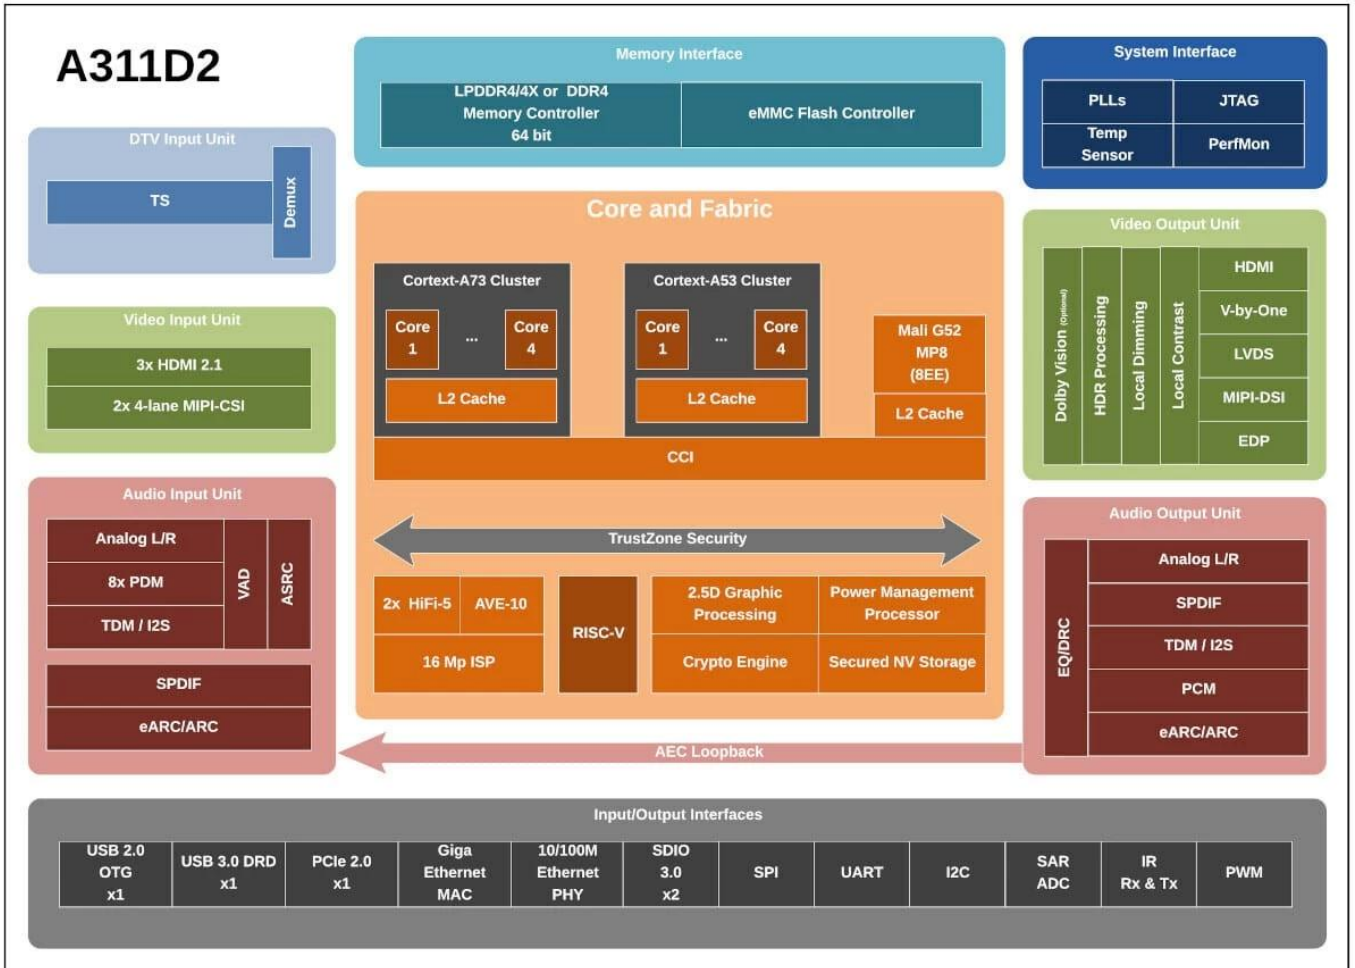

11 OS

OS

OS	Amlogic A311D2 Cortex-A73 Cortex-A53
CPU	ARM-G52 MP8
GPU	4GB(8GB/32GB)
RAM	32GB(64GB/128GB/256GB)
OS	11.0
Wi-Fi / Bluetooth	Wi-Fi(2.4G, 2.4G/5G), BT4.2 BT5.0(M.2)

I/O

HDMI	3*HDMI
HDMI	1*HDMI
LVDS	1, 50/60Hz LCD
V-By-One	2*8 V-by-One, 4Kp60; 4K*2K@60Hz
Power	5V/12V, PWM
USB	1*USB 3.0 A USB 2.0 A (USB OTG)
Serial	2*RS232 2*TTL; TF 1* (TF)
CSI	2*CSI
PDM	CSI
Spk	I2S
Network	1*RJ45, 100M/1000M
SPDIF	SPDIF COAX
Audio	AUDIO
Audio	AUDIO
RTC	RTC
IR	IR (IR)
LED	LED
OTA	TF USB OTA

5V/12V

T085T01

이 제품은 모든 주요 기능을 갖춘 완전한 스마트 TV입니다. 이 TV는 A311D2 칩셋을 사용하여 Android 11 OS를 탑재하고 있습니다. 이 TV는 다양한 스마트 TV 기능을 지원하며, 예를 들어, 이 TV는 모든 주요 스마트 TV 기능을 지원합니다. 이 TV는, 이 TV는, 이 TV는 이 TV는 이 TV는 A311D2 칩셋을 사용하여 다양한 스마트 TV 기능을 지원합니다.