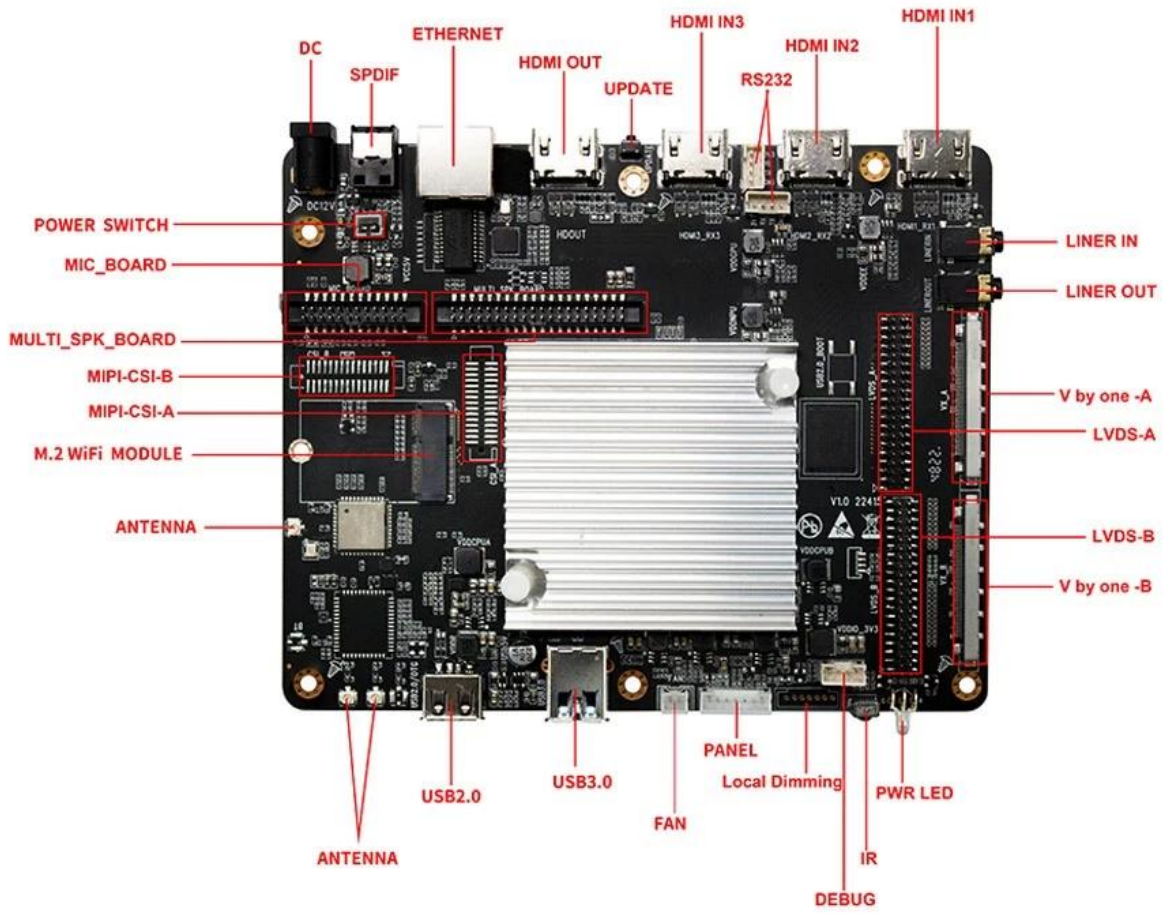

11 OS

OS

OS	Amlogic A311D2 Cortex-A73 Cortex-A53
CPU	ARM-G52 MP8
GPU	4GB(8GB/32GB)
RAM	32GB(64GB/128GB/256GB)
OS	11.0
Wi-Fi / Bluetooth	Wi-Fi(2.4G, 2.4G/5G), BT4.2 BT5.0(M.2)

I/O

HDMI	3*HDMI
HDMI	1*HDMI
LVDS	1, 50/60Hz LCD
V-By-One	2*8 V-by-One, 4Kp60; 4K*2K@60Hz
Power	5V/12V, PWM
USB	1*USB 3.0 A USB 2.0 A (USB OTG)
Serial	2*RS232 2*TTL; TF 1* (TF)
CSI	2*CSI
PDM	CSI
Spk	I2S
Network	1*RJ45, 100M/1000M
SPDIF	SPDIF COAX
Audio	AUDIO
Audio	AUDIO
RTC	RTC
IR	IR (IR)
LED	LED
OTA	TF USB OTA

5V/12V

T085T01

이 제품은 모든 주요 기능을 갖춘 완전한 스마트 TV입니다. 이 TV는 A311D2 칩셋을 사용하여 Android 11 OS를 탑재하고 있습니다. 이 TV는 다양한 스마트 TV 기능을 지원하며, 예를 들어, 이 TV는 모든 주요 스마트 TV 기능을 지원합니다. 이 TV는, 이 TV는, 이 TV는 이 TV는 이 TV는 A311D2 칩셋을 사용하여 다양한 스마트 TV 기능을 지원합니다.