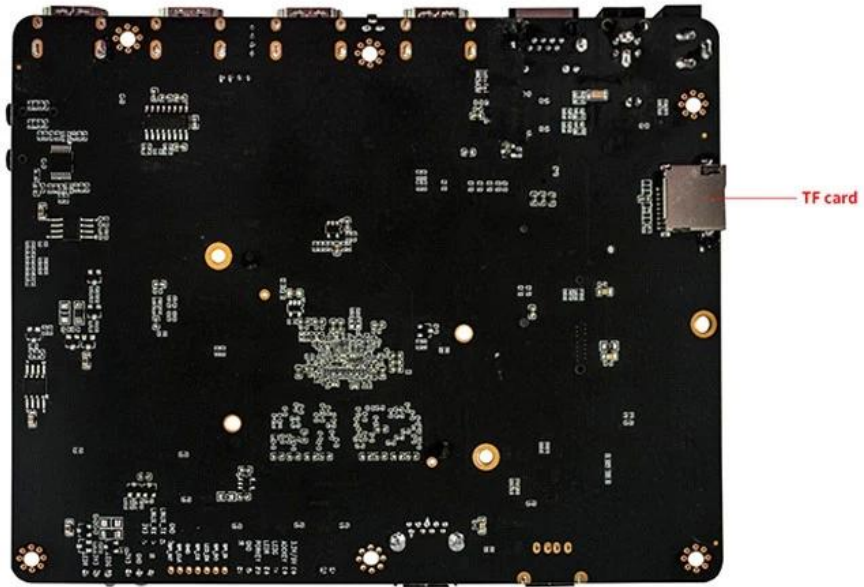

11 OS

OS

OS	Amlogic A311D2 Cortex-A73 Cortex-A53
CPU	ARM-G52 MP8
GPU	4GB(8GB/32GB)
RAM	32GB(64GB/128GB/256GB)
OS	11.0
Wi-Fi / Bluetooth	Wi-Fi(2.4G, 2.4G/5G), BT4.2 BT5.0(M.2)

I/O

HDMI	3*HDMI
HDMI	1*HDMI
LVDS	1, 50/60Hz LCD
V-By-One	2*8 V-by-One, 4Kp60; 4K*2K@60Hz
Power	5V/12V, PWM
USB	1*USB 3.0 A USB 2.0 A (USB OTG)
Serial	2*RS232 2*TTL; TF 1* (TF)
CSI	2*CSI
PDM	CSI
Spk	I2S
Network	1*RJ45, 100M/1000M
SPDIF	SPDIF COAX
Audio	AUDIO
Audio	AUDIO
RTC	RTC
IR	IR (IR)
LED	LED
OTA	TF USB OTA

5V/12V

T085T01

이 제품은 모든 주요 기능을 갖춘 완전한 스마트 TV입니다. 이 TV는 A311D2 칩셋을 사용하여 Android 11 OS를 탑재하고 있습니다. 이 TV는 다양한 스마트 TV 기능을 지원하며, 예를 들어, 이 TV는 모든 주요 스마트 TV 기능을 지원합니다. 이 TV는, 이 TV는, 이 TV는 이 TV는 이 TV는 A311D2 칩셋을 사용하여 다양한 스마트 TV 기능을 지원합니다.