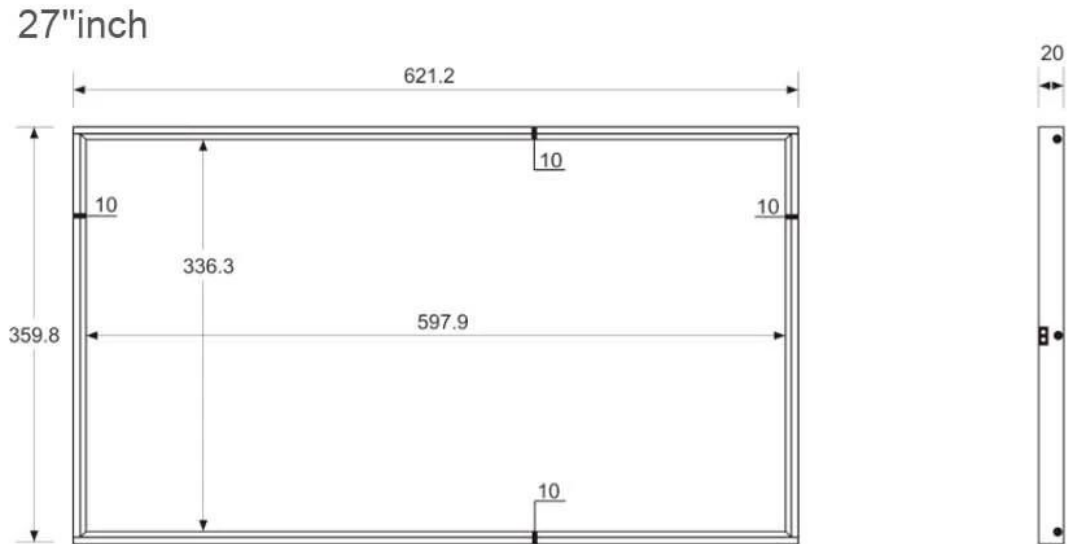

基本規格

顯示器	顯示器 顯示器
顯示器	621.2mm * 359.8mm * 20mm(寬x高x厚)
顯示器	顯示器 顯示器 顯示器
顯示器	顯示器 顯示器
重量	5.6KG

顯示器規格

顯示器	27吋 TFT LED
顯示器	597.9mm(H)*336.3mm(V)
顯示器	16:9
顯示器	1920*1080
顯示器(亮度)/顯示器	450cd/m ² 顯示器(顯示器)
顯示器	1200:1
顯示器	(顯示器/顯示器/顯示器)89°/89°/89°/89°
顯示器	6ms
顯示器	16.7M

Frame
10mm

Easily manage your advertising content

Smart Connect

Remote Control

Real-time
Monitoring

Data
Management

APPLICATION SCENARIO

PRODUCT SIZE

Customizable size: 21.5" / 24" / 27" / 32" / 43" / 49" / 55" / 65"