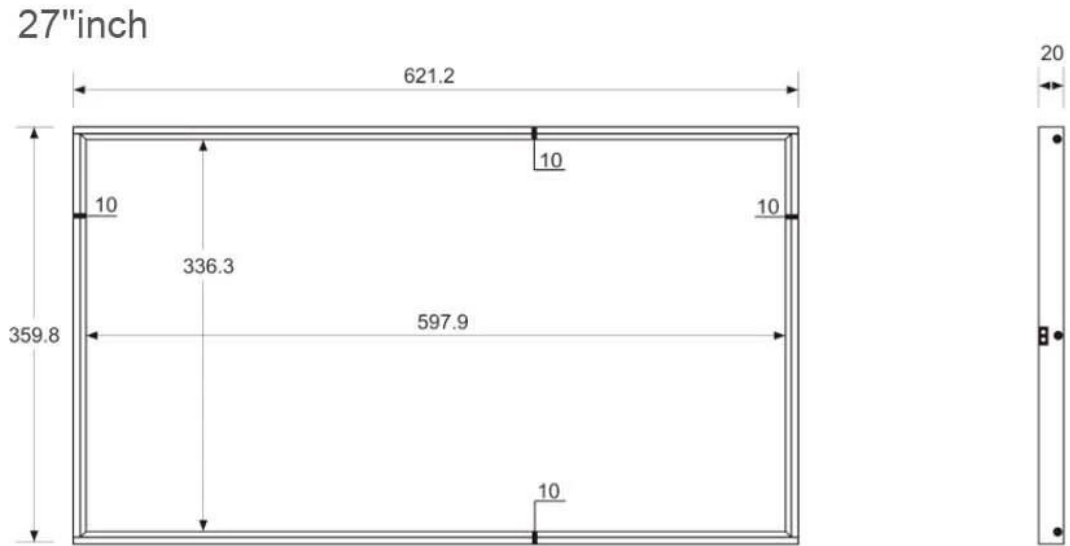

Projeto

Cor.	Preto ou personalizado
Tamanho	621,2 mm * 359,8 mm * 20 mm (CxLxT)
Material	Estrutura metálica cobertura de superfície de perfil
Instalação	Suporte montado na parede
Peso líquido	5,6kg

Painel

Tamanho do painel	LED TFT de 27"
Área da tela	597,9 mm (A) * 336,3 mm (V)
Proporção de exibição	16:9
Resolução máxima	1920*1080
Brilho (tipo)/(min)	450cd/m ² lúmens (tip.)
Taxa de contraste	1200:1
Ângulo de visão	(Cima/Baixo/Esquerda/Direita)89°/89°/89°/89°
Tempo de resposta	6ms
Cor	16,7 milhões

Smart Connect

Remote Control

Real-time
Monitoring

Data
Management

APPLICATION SCENARIO

PRODUCT SIZE

Customizable size: 21.5"/ 24"/ 27"/ 32"/ 43"/ 49"/ 55"/ 65"

A tela de sinalização digital comercial ultrafina e ultraestreita para publicidade interna de 27 polegadas é uma solução de ponta projetada para empresas que buscam elevar suas estratégias de publicidade. Este monitor apresenta um perfil elegante e ultrafino e uma moldura ultrafina, tornando-o uma adição elegante e que economiza espaço para qualquer ambiente interno. Ideal para lojas de varejo, restaurantes, escritórios corporativos e espaços públicos, oferece versatilidade e impacto excepcionais.