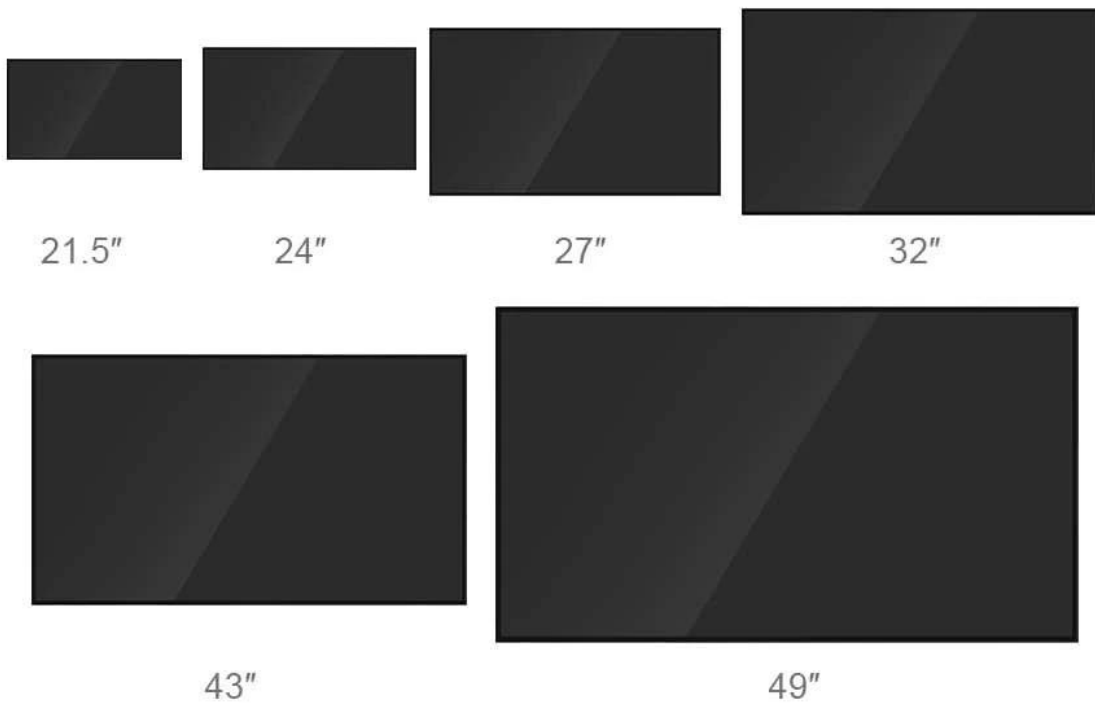

Tamanho do painel	LED TFT de 27"
Área da tela	597,9 mm (A) * 336,3 mm (V)
Proporção de exibição	16:9
Resolução máxima	1920*1080
Brilho (tipo)/(min)	450cd/m ² lúmens (tip.)
Taxa de contraste	1200:1
Ângulo de visão	(Cima/Baixo/Esquerda/Direita)89°/89°/89°/89°
Tempo de resposta	6ms
Cor	16,7 milhões

Smart Connect

Remote Control

Real-time
Monitoring

Data
Management

APPLICATION SCENARIO

PRODUCT SIZE

Customizable size: 21.5"/ 24"/ 27"/ 32"/ 43"/ 49"/ 55"/ 65"

A tela de sinalização digital comercial ultrafina e ultraestreita para publicidade interna de 27 polegadas é uma solução de ponta projetada para empresas que buscam elevar suas estratégias de publicidade. Este monitor apresenta um perfil elegante e ultrafino e uma moldura ultrafina, tornando-o uma adição elegante e que economiza espaço para qualquer ambiente interno. Ideal para lojas de varejo, restaurantes, escritórios corporativos e espaços públicos, oferece versatilidade e impacto excepcionais.