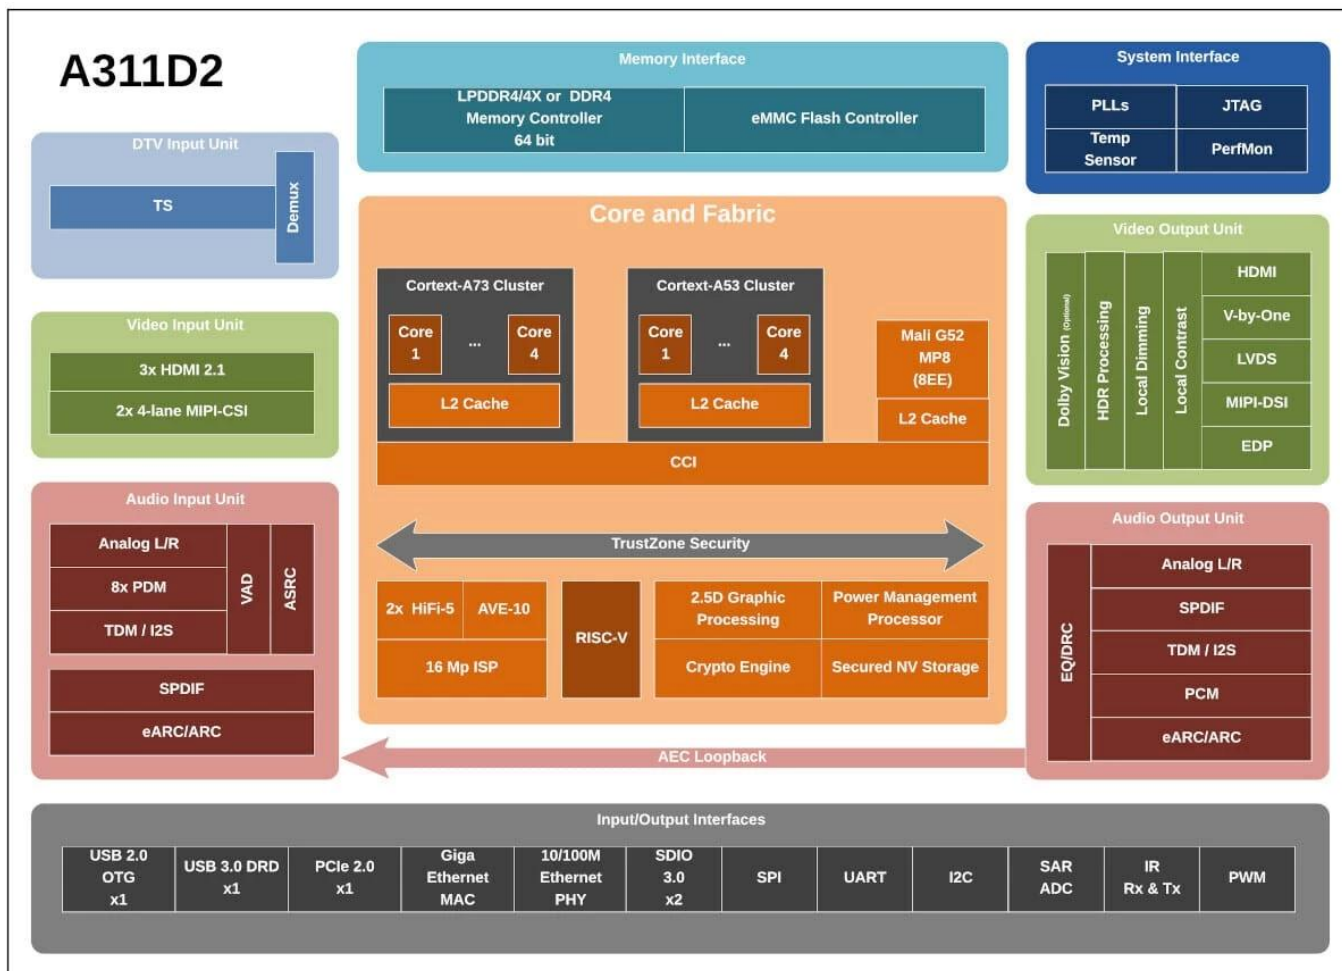

Porta de E/S

Entrada HDMI	3 * entrada HDMI
Saída HDMI	1 * saída HDMI
Saída LVDS	1 único/duplo, pode acionar diretamente LCD de 50/60 Hz
Saída V-By-One	2*8 pistas V-by-One, até 4Kp60; suporta saída 4K * 2K a 60 Hz
Interface de luz de fundo da tela	Alimentação 5V/12V, dimerização local ou dimerização PWM
Porta USB	1 * porta USB 3.0 A Porta USB 2.0 A (para gravação de firmware) ou (mini USB OTG para opção)
Portas seriais	2 * portas seriais (2 * portas RS232 ou 2 * TTL; se precisar de slot para cartão TF, apenas 1 * porta serial disponível.)
Câmera CSI	2 * entrada CSI
MIC PDM	Alguns dos pinos de função são multiplexados com a Câmera CSI, é necessário confirmar antes de usar
PLACA Spk	Suporta saída I2S
Ethernet	1 * porta RJ45, 100M/1000M
SPDIF	Saída SPDIF ou COAX para opção
Alinhar	AUDIO_Linha de entrada
Alinhar	AUDIO_Line out
RTC	Ligar/desligar temporizador de suporte
IR	Receptor IR (receptor IR integrado como opção)
LED de energia	Placa de função integrada ou correspondente para opção
Atualizar	Suporta atualização local por atualização TF e USB ou OTA

Fonte de energia	Alimentação 5V/12V
------------------	--------------------

T085T01

Escopo aplicável

A placa-mãe Amlogic A311D2 Android Smart Integrated Board integra reprodução de rede multimídia, driver LCD e inteligência Android, principalmente para suportar telas LVDS e V-by-one de vários tamanhos e resoluções. É adequado para prateleiras inteligentes, publicidade em portas, displays comerciais, etc. Também pode ser aplicado a produtos terminais de display inteligentes, produtos terminais de vídeo, produtos terminais de automação industrial, display comercial, produtos de autoatendimento, educação inteligente, novo varejo e muitos outros campos de exibição. Tais como: máquina de publicidade multimídia, terminal de autoatendimento inteligente, terminal de varejo inteligente, etc.