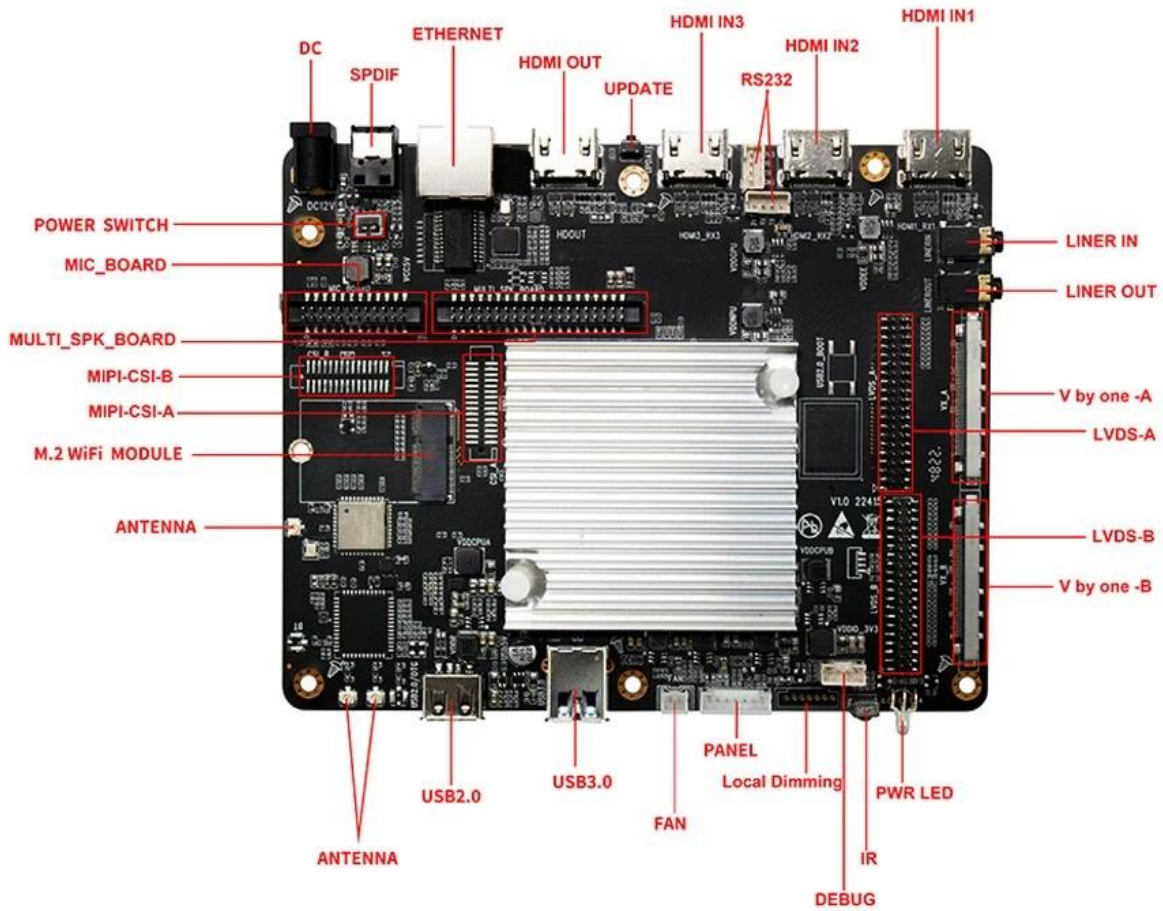

Porta de E/S

Entrada HDMI	3 * entrada HDMI
Saída HDMI	1 * saída HDMI
Saída LVDS	1 único/duplo, pode acionar diretamente LCD de 50/60 Hz
Saída V-By-One	2*8 pistas V-by-One, até 4Kp60; suporta saída 4K * 2K a 60 Hz
Interface de luz de fundo da tela	Alimentação 5V/12V, dimerização local ou dimerização PWM
Porta USB	1 * porta USB 3.0 A Porta USB 2.0 A (para gravação de firmware) ou (mini USB OTG para opção)
Portas seriais	2 * portas seriais (2 * portas RS232 ou 2 * TTL; se precisar de slot para cartão TF, apenas 1 * porta serial disponível.)
Câmera CSI	2 * entrada CSI
MIC PDM	Alguns dos pinos de função são multiplexados com a Câmera CSI, é necessário confirmar antes de usar
PLACA Spk	Suporta saída I2S
Ethernet	1 * porta RJ45, 100M/1000M
SPDIF	Saída SPDIF ou COAX para opção
Alinhar	AUDIO_Linha de entrada
Alinhar	AUDIO_Line out
RTC	Ligar/desligar temporizador de suporte
IR	Receptor IR (receptor IR integrado como opção)
LED de energia	Placa de função integrada ou correspondente para opção
Atualizar	Suporta atualização local por atualização TF e USB ou OTA

Fonte de energia	Alimentação 5V/12V
------------------	--------------------

T085T01

Escopo aplicável

A placa-mãe Amlogic A311D2 Android Smart Integrated Board integra reprodução de rede multimídia, driver LCD e inteligência Android, principalmente para suportar telas LVDS e V-by-one de vários tamanhos e resoluções. É adequado para prateleiras inteligentes, publicidade em portas, displays comerciais, etc. Também pode ser aplicado a produtos terminais de display inteligentes, produtos terminais de vídeo, produtos terminais de automação industrial, display comercial, produtos de autoatendimento, educação inteligente, novo varejo e muitos outros campos de exibição. Tais como: máquina de publicidade multimídia, terminal de autoatendimento inteligente, terminal de varejo inteligente, etc.