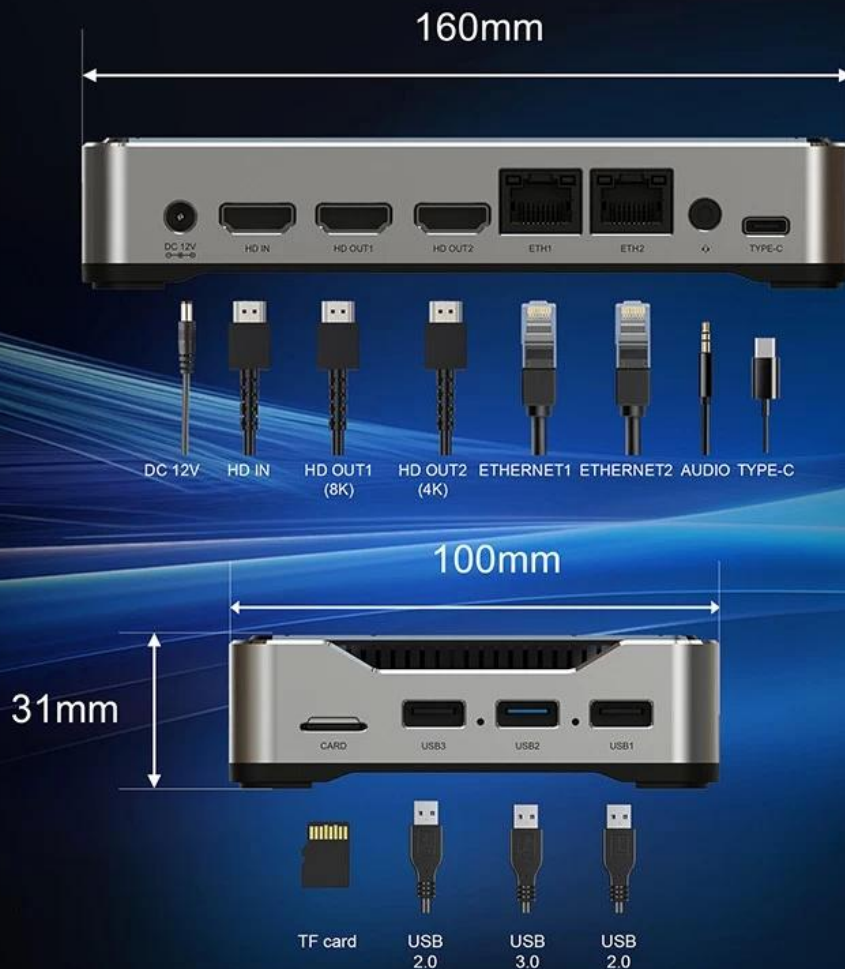

Caixa de TV de Internet Android 12 Octa Core: streaming contínuo de 8K e conectividade Wi-fi 6

Especificações

Modelo não.	Caixa de TV de Internet Rockchip RK3588 Octa Core
CPU	Processo Rockchip RK3588 de 8 nm, Cortex-A76 quad-core Cortex-A55 quad-core
GPU	ARM Mali-G610 MC4 OpenGL ES 1.1/2.0/3.1/3.2 Vulkan 1.1, 1.2 OpenCL 1.1,1.2,2.0
NPU	Módulo incorporado de aceleração de imagem 2D de alto desempenho
BATER	6 TOPS (Suporta int4/int8/int16/FP16/BF16/TF32)
ROM	4 GB/8 GB (LPDDR4/LPDDR4x de 64 bits)
	32G/64G/128G/256G (eMMC5.0/ 5.1)
WiFi	Tipo IEEE 802.11a/b/g/n/ac/ax
	Frequência Wi-Fi6 2,4 GHz/5,8 GHz (PCIe v3.0)
	Tipo de antena 2T2R
SO	Android 12 e multilíngue
Bluetooth	Bluetooth 5.0

Play games

Interface & Dimension

Introdução

O Android 12 Octa Core Caixa de TV na Internet é mais do que apenas um dispositivo de streaming - é um sistema de entretenimento completo projetado para oferecer uma experiência de visualização da mais alta qualidade. Com tecnologia de ponta, incluindo um processador Octa Core, sistema operacional Android 12 e WiFi 6, esta caixa de TV foi construída para atender às demandas do consumo de mídia moderno, desde streaming 8K Ultra HD até jogos e uso de aplicativos. Esteja você atualizando sua configuração atual ou começando do zero, este dispositivo fornece a potência e a flexibilidade que você precisa. transforme sua TV em um centro de entretenimento multifuncional.