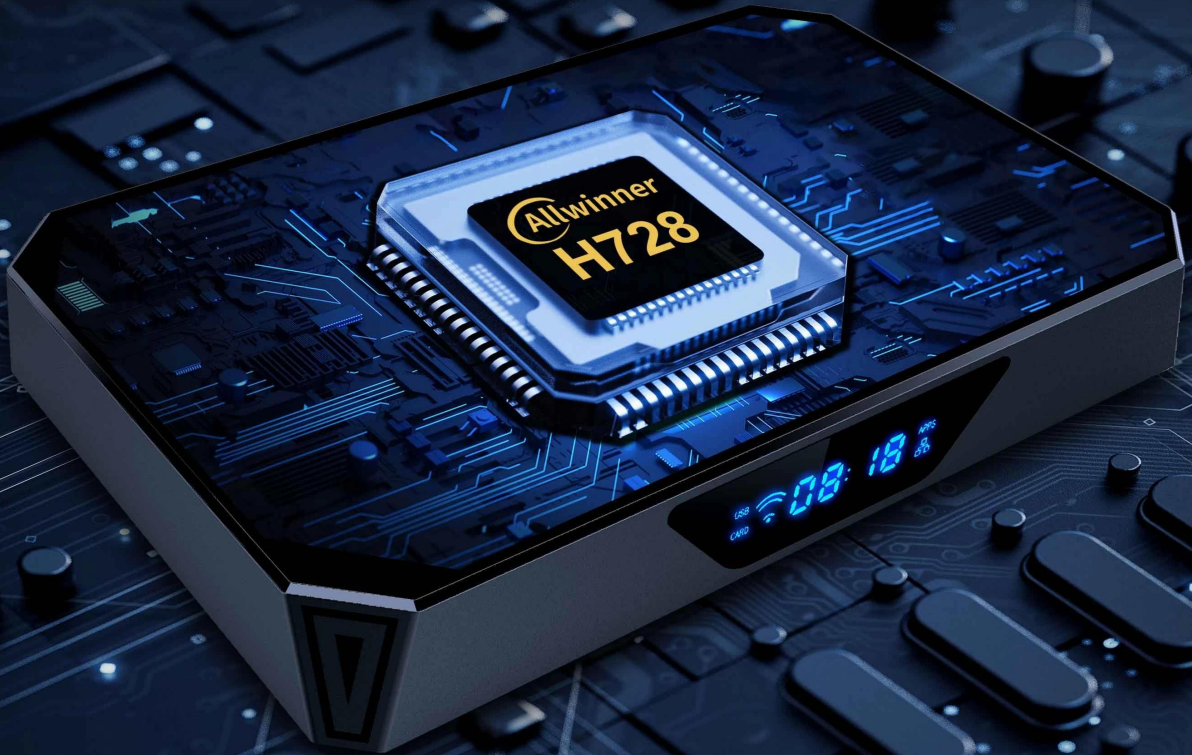

### Especificações

Modelo não.	Reprodutor de mídia de streaming Allwinner H728 Qcta Core
CPU	Allwinner H728 ARM Cortex A55 de oito núcleos
GPU	Mali G57-MC1
BATER	4GB (2GB opcional)
Armazenamento Interno	32 GB (16/64 GB opcional)
Sistema operacional	Android 14
Bluetooth	Bluetooth 5.0
Wi-fi	Antenas internas 2,4 GHz ~ 5,8 GHz Opção: IEEE802. a/b/g/n/ac IEEE802. a/b/g/n/ac/ax

# Experience real 8K decoding technology

 Allwinner H728	 ANDROID 14	 WiFi 6	 BT5.X	<b>CPU</b> Octa-core ARM Cortex A55	<b>GPU</b> Mali G57	<b>8K</b>
--	--	---	--	---	------------------------	-----------

# Allwinner H728 CPU

High performance, Low power consumption

Octa-core ARM  
Cortex A55

Mali G57

2G + 16G  
4G + 32G