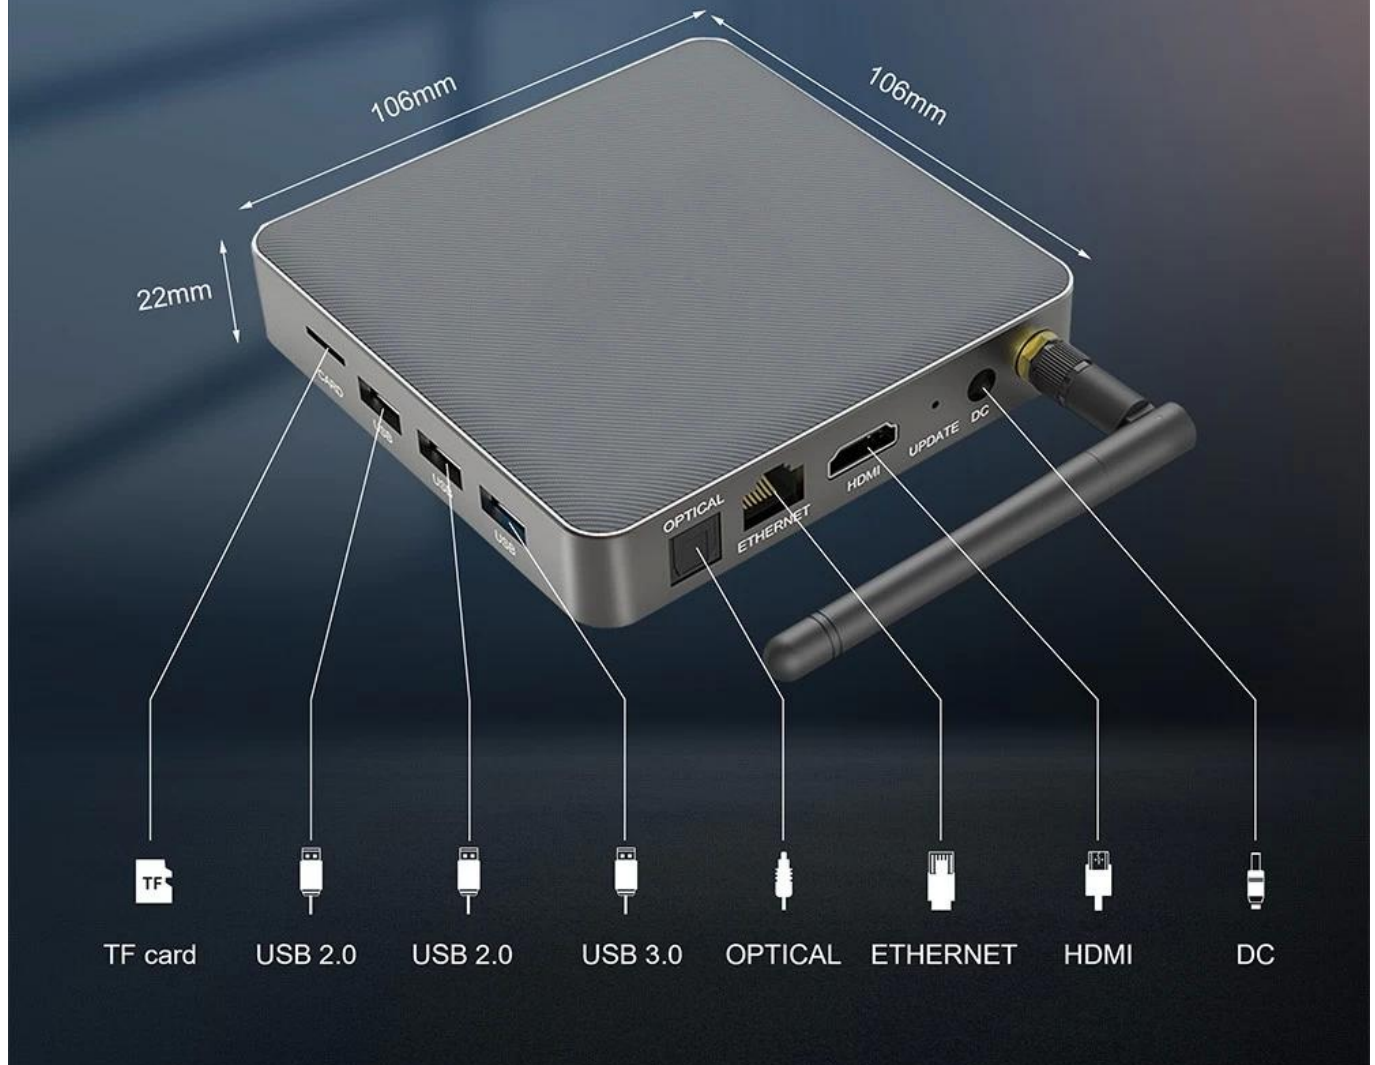

Linux 2

The Linux system supports 8K video playback, Use a browser to surf the Internet

Linux 3

Linux system can switch desktop wallpaper according to your needs

Product Specification

Multiple interfaces facilitate connecting more devices

A melhor caixa de mídia baseada em Linux é a solução ideal para usuários que buscam um dispositivo de mídia versátil, confiável e de alto desempenho que aprimore qualquer configuração de entretenimento doméstico. Projetada com tecnologia avançada e operando no sistema operacional Linux, esta caixa de mídia foi criada para aqueles que exigem streaming de qualidade, recursos visuais excepcionais e recursos multitarefa contínuos. Construído em torno de um poderoso processador quad-core, ele lida com aplicativos complexos com eficiência, tornando-o perfeito para streaming, jogos e reprodução de mídia.

Equipada com 4 GB de RAM e decodificação de hardware H.265, esta caixa de mídia oferece visuais Ultra HD nítidos e vibrantes de 8K, que apresentam seu conteúdo com clareza impressionante e cores vibrantes. A decodificação H.265 reduz o uso de largura de banda, garantindo streaming suave mesmo em velocidades mais baixas de Internet. Esse recurso é altamente benéfico em residências ou ambientes com uso compartilhado de Internet, pois permite streaming em alta definição sem buffer excessivo.

Com opções de conectividade flexíveis, esta caixa de mídia foi desenvolvida para se integrar perfeitamente a qualquer configuração de entretenimento. O dispositivo vem equipado com várias portas, incluindo USB 3.0, USB 2.0, HDMI e Ethernet. A porta HDMI permite fácil conexão a uma TV ou monitor, entregando a experiência 8K Ultra HD diretamente na sua tela, enquanto a porta Ethernet garante uma conexão estável à Internet com fio para quem prioriza streaming ininterrupto. As portas USB oferecem compatibilidade com uma ampla gama de periféricos, aumentando sua versatilidade.