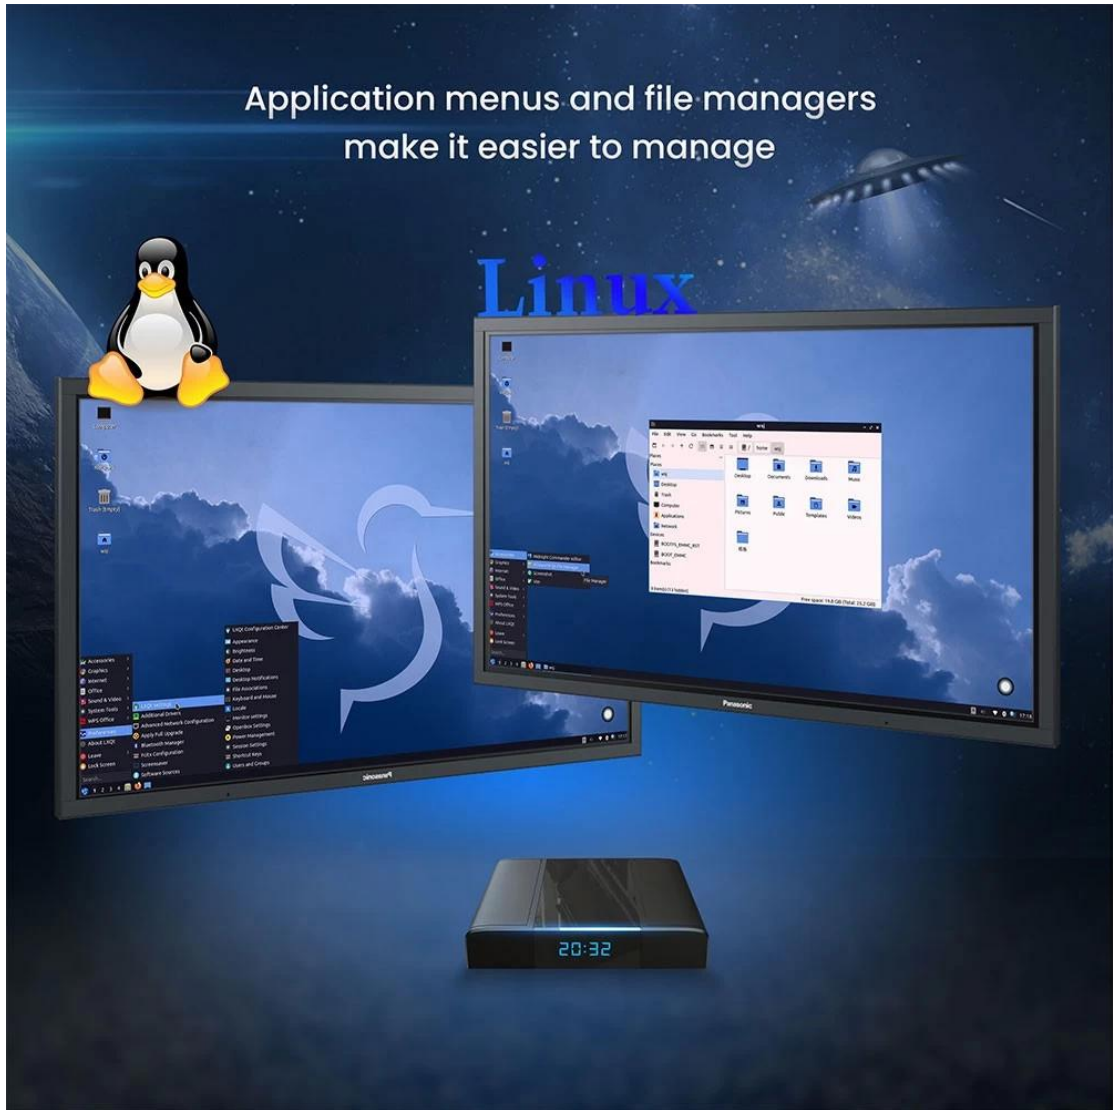

2.4G&5G
802.11 a/b/g/n/ac

4.2

Multiple USB interfaces available to connect multiple devices.
Super Speed USB3.0 interface speed up to 5Gbps

USB
2.0

USB
3.0

Dual Band Wireless

Run Box without Buffering Strong Signal

2.4G 5G

2.4GHz

5GHz

The Linux system with powerful network function to support different Ethernet protocols, an open source system composed of many micro core

Linux

The Linux system is pre-installed with applications such as browsers, screenshot software, etc., providing convenient Internet experience, and retaining every wonderful moment

Application menus and file managers
make it easier to manage

Linux

What can do?

Package Contents

Power Adapter*1

HDMI Cable*1

Explore as infinitas possibilidades com nossas soluções para Mini PC. Compactos e poderosos, esses dispositivos redefinem o que um mini PC pode alcançar. Adaptadas para diversas tarefas, desde entretenimento doméstico até aplicações profissionais, nossas soluções para Mini PC oferecem eficiência e versatilidade em um pacote pequeno. Eleve a sua experiência informática com estas soluções inovadoras. Explore agora um novo nível de brilho compacto em minicomputação!