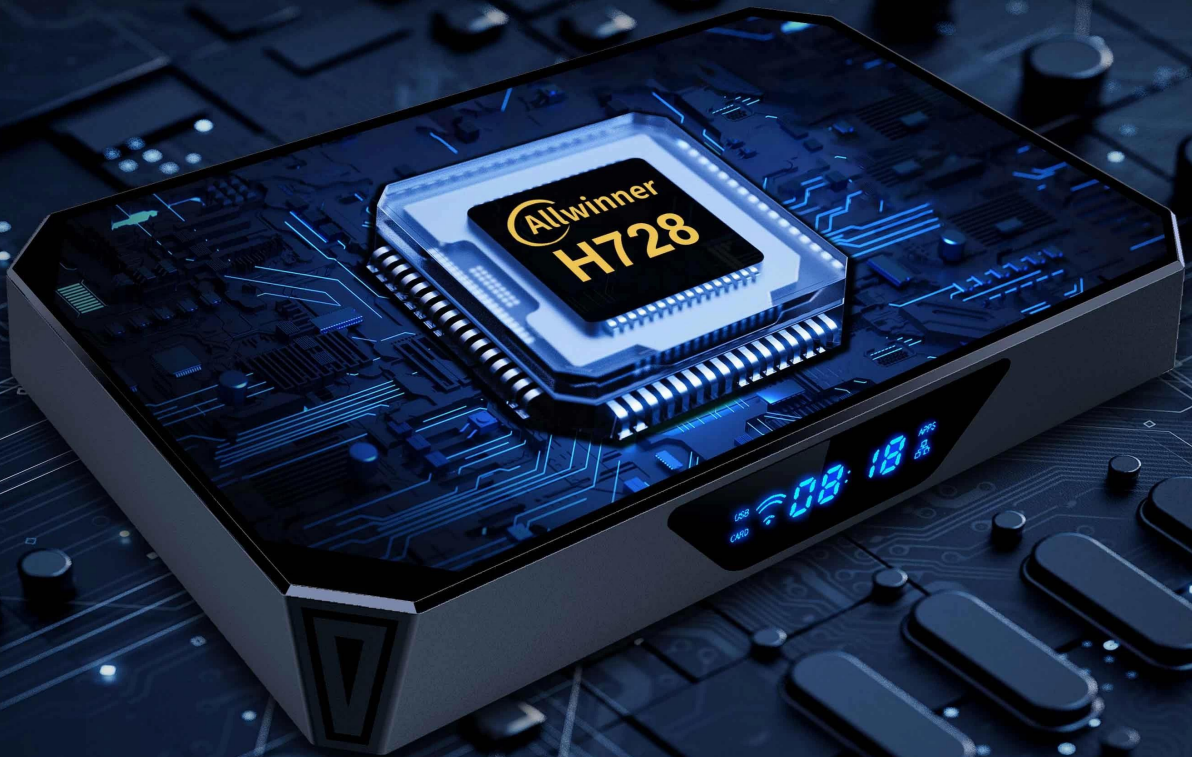

## Especificações

Modelo não.	Caixa de TV de Internet Allwinner H728 Qcta Core
CPU	Allwinner H728 ARM Cortex A55 de oito núcleos
GPU	Mali G57-MC1
BATER	4GB (2GB opcional)
Armazenamento Interno	32 GB (16/64 GB opcional)
Sistema operacional	Android 14
Bluetooth	Bluetooth 5.0
WiFi	Antenas internas 2,4 GHz ~ 5,8 GHz Opção: IEEE802. a/b/g/n/ac IEEE802. a/b/g/n/ac/ax

# Experience real 8K decoding technology

 Allwinner H728	 ANDROID 14	 WiFi 6	 BT5.X	<b>CPU</b> Octa-core ARM Cortex A55	<b>GPU</b> Mali G57	<b>8K</b>
--	--	---	--	---	------------------------	-----------

# Allwinner H728 CPU

High performance, Low power consumption

Octa-core ARM  
Cortex A55

Mali G57

2G + 16G  
4G + 32G