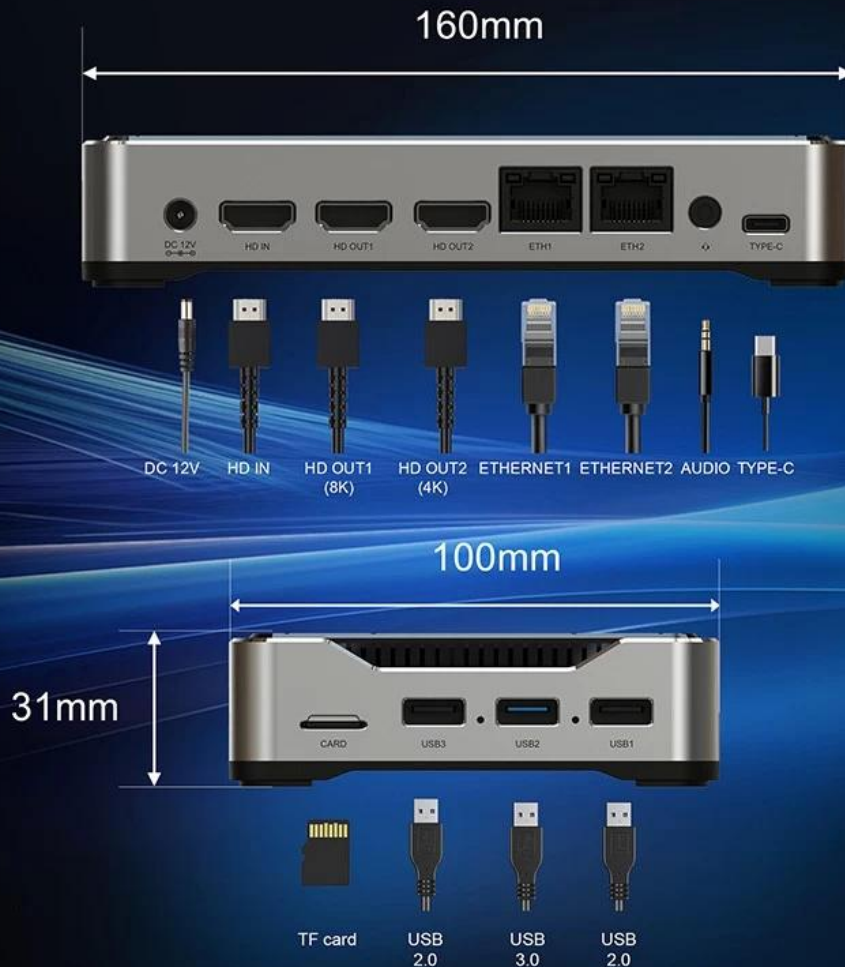

Octa Core Caixa de TV OTT: Combinando velocidade, desempenho e streaming de 8K de alta qualidade

Especificações

Modelo não.	Caixa de TV Rockchip RK3588 Octa Core OTT
CPU	Processo Rockchip RK3588 de 8 nm, Cortex-A76 quad-core Cortex-A55 quad-core
GPU	ARM Mali-G610 MC4 OpenGL ES 1.1/2.0/3.1/3.2 Vulkan 1.1, 1.2 OpenCL 1.1,1.2,2.0 Módulo incorporado de aceleração de imagem 2D de alto desempenho
NPU	6 TOPS (Suporta int4/int8/int16/FP16/BF16/TF32)
BATER	4 GB/8 GB (LPDDR4/LPDDR4x de 64 bits)
ROM	32G/64G/128G/256G (eMMC5.0/ 5.1)
Wi-fi	Tipo IEEE 802.11a/b/g/n/ac/ax Frequência Wi-Fi6 2,4 GHz/5,8 GHz (PCIe v3.0) Tipo de antena 2T2R
SO	Android 12 e multilíngue
Bluetooth	Bluetooth 5.0

Introdução

O Octa Core OTT TV Box foi projetado para quem busca o que há de melhor em entretenimento doméstico. Com um poderoso processador Octa Core em seu núcleo, este dispositivo oferece velocidade e desempenho excepcionais, tornando-o a escolha ideal para streaming, jogos e muito mais. Esteja você procurando atualizar sua configuração atual ou começar do zero, o Octa Core OTT TV Box oferece os recursos necessários para transformar sua sala de estar em um centro de entretenimento de última geração.