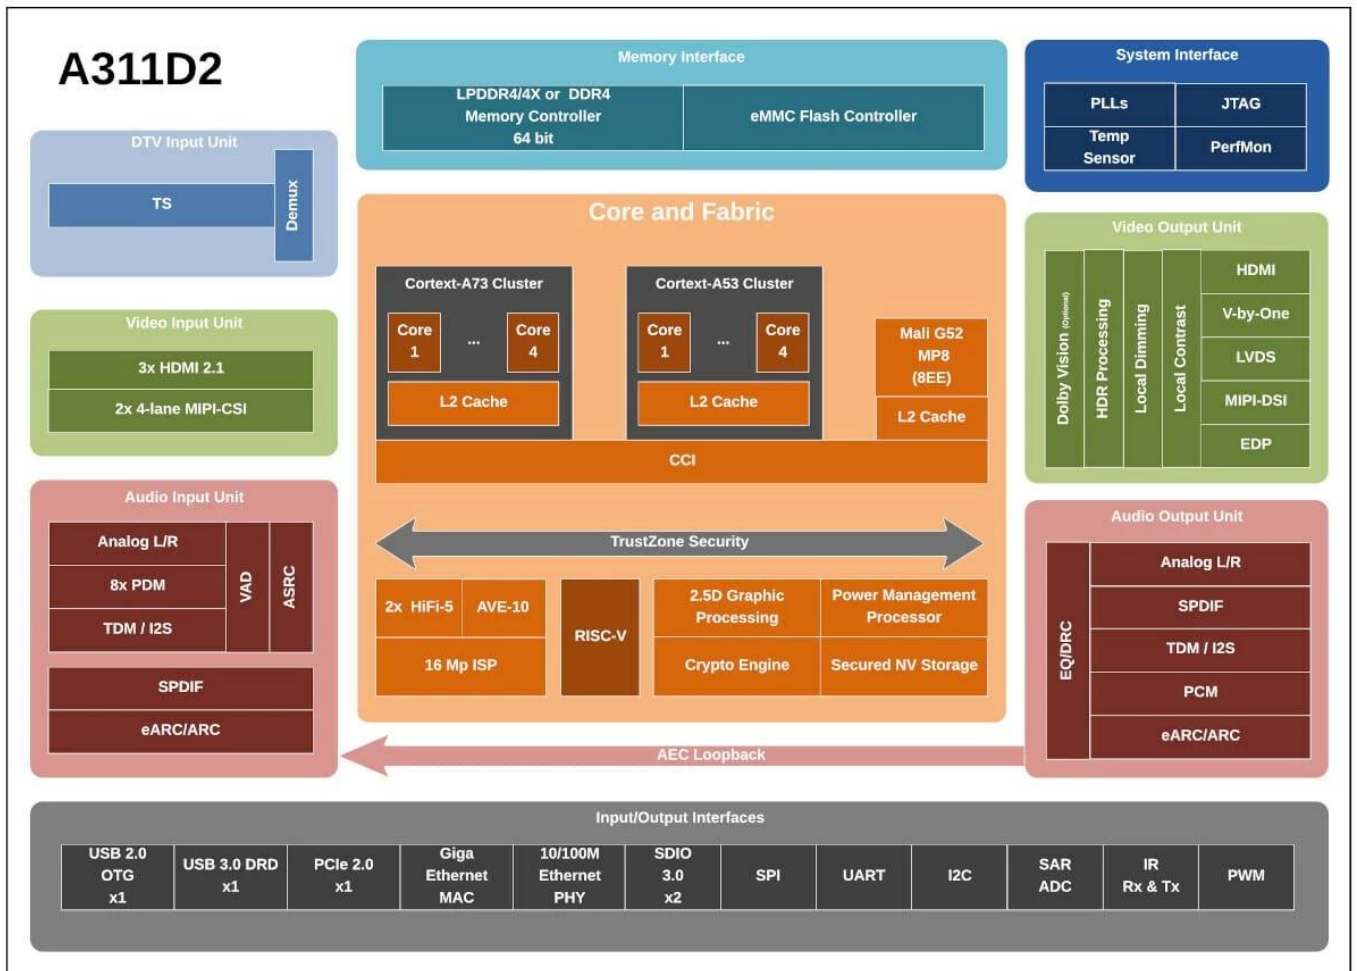

# Reprodutores de mídia de streaming Quad Core A311D2 com sistema operacional Android 11

Especificações	
Modelo não.	Reprodutores de mídia de streaming Quad Core A311D2
CPU	Amlogic A311D2 Quad Core Cortex-A73 Quad Core Cortex-A53
GPU	ARM Mali-G52 MP8
BATER	4 GB (máximo de 8 GB/32 GB para opções)
ROM	32 GB (opções de 64 GB/128 GB/256 GB)
SO	Android 11.0
Wi-Fi/BT	Wi-Fi integrado (banda única padrão 2.4G compatível; banda dupla 2.4G/5G para opções); BT4.2 ou BT5.0 (porta M.2 para opção)
Porta de E/S	
Entrada HDMI	3 * entrada HDMI
Saída HDMI	1 * saída HDMI
Saída LVDS	1 único/duplo, pode acionar diretamente LCD de 50/60 Hz
Saída V-By-One	2*8 pistas V-by-One, até 4Kp60; suporta saída 4K * 2K a 60 Hz
Interface de luz de fundo da tela	Alimentação 5V/12V, dimerização local ou dimerização PWM
Porta USB	1 * porta USB 3.0 A Porta USB 2.0 A (para gravação de firmware) ou (mini USB OTG para opção)
Portas seriais	2 * portas seriais (2 * portas RS232 ou 2 * TTL; se precisar de slot para cartão TF, apenas 1 * porta serial disponível.)
Câmera CSI	2 * entrada CSI
MIC PDM	Alguns dos pinos de função são multiplexados com a câmera CSI, é necessário confirmar antes de usar
PLACA Spk	Suporta saída I2S
Ethernet	1 * porta RJ45, 100M/1000M
SPDIF	Saída SPDIF ou COAX para opção
Alinhar	AUDIO_Linha de entrada
Alinhar	AUDIO_Line out
RTC	Ligar/desligar temporizador de suporte
IR	Receptor IR (receptor IR integrado como opção)
LED de energia	Placa de função integrada ou correspondente para opção
Atualizar	Suporta atualização local por atualização TF e USB ou OTA
Fonte de energia	Alimentação 5V/12V