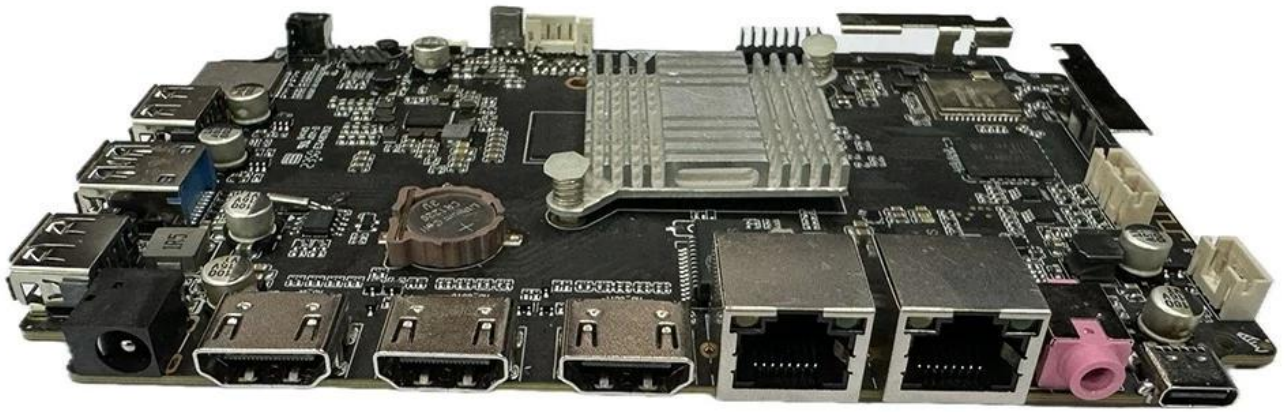

## Especificações

Modelo não.	Caixa de TV inteligente Rockchip RK3588
CPU	Processo Rockchip RK3588 de 8 nm, Cortex-A76 quad-core Cortex-A55 quad-core
GPU	ARM Mali-G610 MC4 OpenGL ES 1.1/2.0/3.1/3.2 Vulkan 1.1, 1.2 OpenCL 1.1,1.2,2.0 Módulo incorporado de aceleração de imagem 2D de alto desempenho
NPU	6 TOPS (Suporta int4/int8/int16/FP16/BF16/TF32)
BATER	4 GB/8 GB (LPDDR4/LPDDR4x de 64 bits)
ROM	32G/64G/128G/256G (eMMC5.0/ 5.1)
Wi-fi	Tipo IEEE 802.11a/b/g/n/ac/ax Frequência Wi-Fi6 2,4 GHz/5,8 GHz (PCIe v3.0) Tipo de antena 2T2R
SO	Android 12 e multilíngue
Bluetooth	Bluetooth 5.0

Codec de áudio	<p>I2S0 com 8 canais</p> <ul style="list-style-type: none"> <li>* Até 8 canais TX e 8 canais RX</li> <li>* Resolução de áudio de 16 bits a 32 bits</li> <li>* Taxa de amostragem de até 192KHz</li> <li>* Fornece modo de trabalho mestre e escravo, configurável por software</li> <li>* Suporta 3 formatos I2S (normal, justificado à esquerda, justificado à direita)</li> <li>* Suporta 4 formatos PCM (início, final1, final2, final3)</li> <li>* Suporte TDM normal, deslocamento para a esquerda de 1/2 ciclo, deslocamento para a esquerda de 1 ciclo, deslocamento para a esquerda de 2 ciclos, modo de deslocamento para a direita transferência de dados de áudio serial</li> <li>* Os modos I2S, PCM e TDM não podem ser usados ao mesmo tempo</li> </ul>
----------------	---

### Porta de E/S

Fonte de energia	DC 12V/2A Ligado: Azul
RTC	Apoiar
IR	Controle remoto de voz infravermelho BT
HDMI	<p>SAÍDA HDMI 1: HDMI 2.1/7680x4320@60Hz</p> <p>SAÍDA HDMI 2: HDMI 2.1/4096x2304@60Hz</p> <p>HDMI IN: formatos de vídeo HDMI 2.0/HDMI 1.4b 4K x 2K (3840x2160p@24Hz/25Hz/30Hz e 4096x2160p@24Hz)</p>
Fone de ouvido	Porta de 1*3.5mm
Ethernet	<p>Ethernet 1:1*1000M(RGMII)</p> <p>Ethernet 2:1*1000M</p>
Cartão TF	1 * Cartão TF
Porta USB	<p>2 * USB 2.0 (anfitrião)</p> <p>1 * USB3.0 (anfitrião)</p>
Tipo-C	1*Tipo C 3.0 (Porta de Download) Dispositivos Suportados