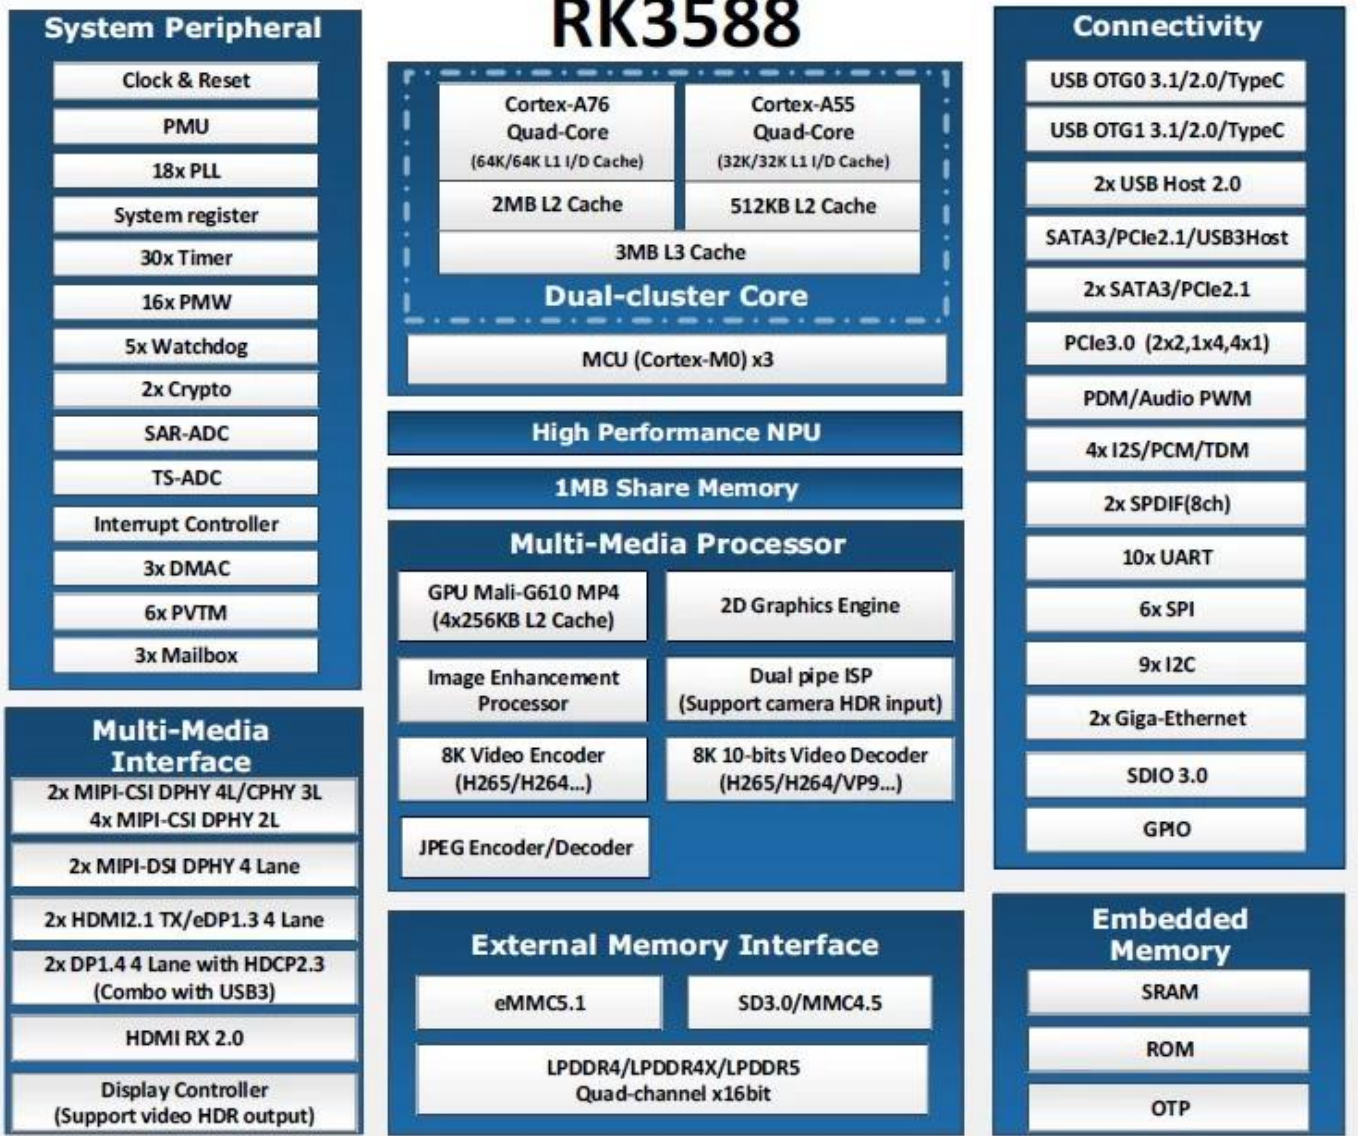

## CODEC de vídeo e áudio

Codec de vídeo	<ul style="list-style-type: none"><li>* Decodificador de vídeo em tempo real de MPEG-1, MPEG-2, MPEG-4, H.263, H.264, H.265, VC-1, VP9, VP8 MVC, AV1</li><li>* MMU incorporado</li><li>* Decodificador multicanal em paralelo para menor resolução</li><li>* H.264 AVC/MVC Principal10 L6.0: 8K@30fps (7680x4320)</li><li>* Perfil VP9/2 L6.1: 8K@60fps (7680x4320)</li><li>* H.265 HEVC/MVC Principal10 L6.1: 8K@60fps (7680x4320)</li><li>* Perfil AVS20/2 L10.2.6: 8K a 60fps (7680x4320)</li><li>* Perfil principal AV1 8/10 bits L5.3: 4K a 60fps (3840x2160)</li><li>* MPEG-2 até MP: 1080p@60fps (1920x1088)</li><li>* MPEG-1 até MP: 1080p@60fps (1920x1088)</li><li>* VC-1 até AP nível 3: 1080p@60fps (1920x1088)</li><li>* Versão VP82: 1080p@60fps (1920x1088)</li></ul> <p>Codificador de vídeo</p> <ul style="list-style-type: none"><li>* Codificação de vídeo H.265/H.264 em tempo real</li><li>* Suporta até 8K@30fps</li><li>* Codificador multicanal em paralelo para menor resolução</li><li>* ISP duplo de 16M Pixel com HDR e 3DNR</li></ul>
----------------	--

### Porta de E/S

Fonte de energia	DC 12V/2A Ligado: Azul
RTC	Apoiar
IR	Controle remoto de voz infravermelho BT
HDMI	<p>SAÍDA HDMI 1: HDMI 2.1/7680x4320@60Hz</p> <p>SAÍDA HDMI 2: HDMI 2.1/4096x2304@60Hz</p> <p>HDMI IN: formatos de vídeo HDMI 2.0/HDMI 1.4b 4K x 2K (3840x2160p@24Hz/25Hz/30Hz e 4096x2160p@24Hz)</p>
Fone de ouvido	Porta de 1*3.5mm
Ethernet	<p>Ethernet 1:1*1000M(RGMII)</p> <p>Ethernet 2:1*1000M</p>
Cartão TF	1 * Cartão TF
Porta USB	<p>2 * USB 2.0 (anfitrião)</p> <p>1 * USB3.0 (anfitrião)</p>
Tipo-C	1*Tipo C 3.0 (Porta de Download) Dispositivos Suportados

## Typical Application Diagram – AIoT