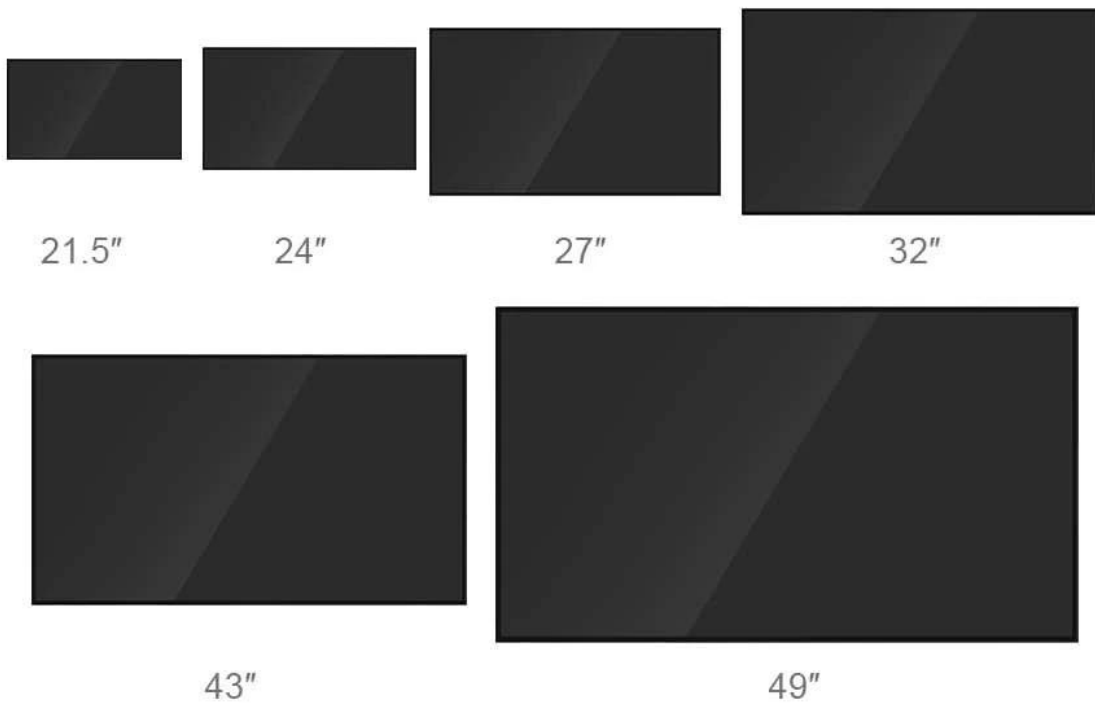

Tamanho do painel	LED TFT de 27"
Área da tela	597,9 mm (A) * 336,3 mm (V)
Proporção de exibição	16:9
Resolução máxima	1920*1080
Brilho (tipo)/(min)	450cd/m ² lêmdeas (tip.)
Taxa de contraste	1200:1
Ângulo de visão	(Cima/Baixo/Esquerda/Direita)89°/89°/89°/89°
Tempo de resposta	6ms
Cor	16,7 milhões

Smart Connect

Remote Control

Real-time
Monitoring

Data
Management

APPLICATION SCENARIO

PRODUCT SIZE

Customizable size: 21.5"/ 24"/ 27"/ 32"/ 43"/ 49"/ 55"/ 65"

The **Moldura ultrafina de 27 polegadas para interior Sinalização Digital Mostrar** é uma solução premium para empresas que buscam elevar seus esforços de publicidade e comunicação. Com seus recursos de ponta e design elegante, atende às demandas da sinalização digital moderna, oferecendo qualidade visual excepcional e facilidade de uso.

Este display possui um **Painel de resolução Full HD** que garante que cada imagem e vídeo sejam apresentados com clareza impressionante e cores vibrantes. Seus amplos ângulos de visão permitem imagens nítidas de múltiplas perspectivas, tornando-o a escolha ideal para ambientes com alto tráfego de pedestres. O design da moldura ultrafina melhora ainda mais a experiência de visualização, chamando a atenção para o conteúdo e minimizando distrações.