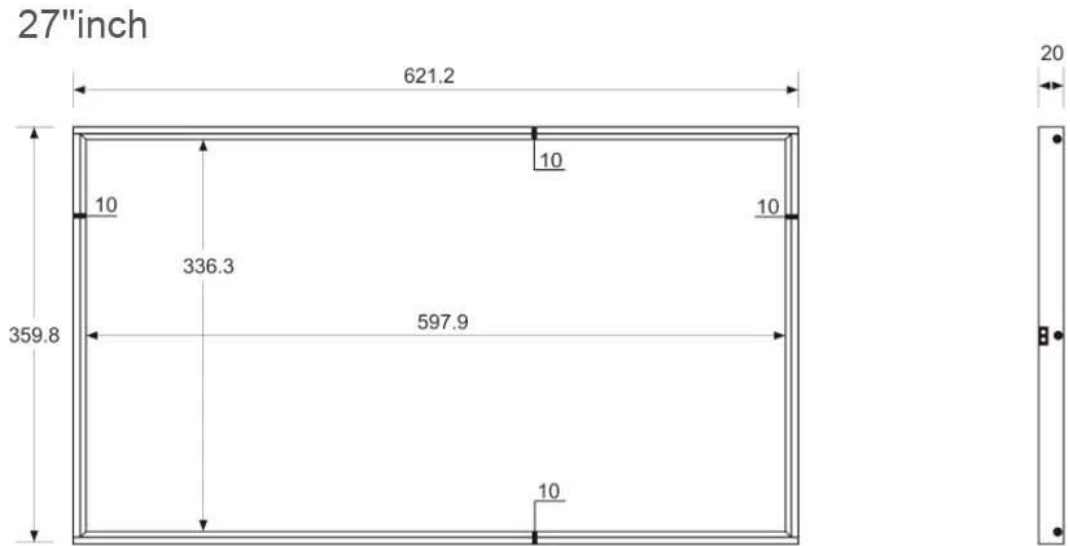

Projeto

Cor.	Preto ou personalizado
Tamanho	621,2 mm * 359,8 mm * 20 mm (CxLxT)
Material	Estrutura metálica cobertura de superfície de perfil
Instalação	Suporte montado na parede
Peso líquido	5,6kg

Painel

Tamanho do painel	LED TFT de 27"
Área da tela	597,9 mm (A) * 336,3 mm (V)
Proporção de exibição	16:9
Resolução máxima	1920*1080
Brilho (tipo)/(min)	450cd/m ² lêmdeas (tip.)
Taxa de contraste	1200:1
Ângulo de visão	(Cima/Baixo/Esquerda/Direita)89°/89°/89°/89°
Tempo de resposta	6ms
Cor	16,7 milhões

Smart Connect

Remote Control

Real-time
Monitoring

Data
Management

APPLICATION SCENARIO

PRODUCT SIZE

Customizable size: 21.5"/ 24"/ 27"/ 32"/ 43"/ 49"/ 55"/ 65"

The **Moldura ultrafina de 27 polegadas para interior Sinalização Digital Mostrar** é uma solução premium para empresas que buscam elevar seus esforços de publicidade e comunicação. Com seus recursos de ponta e design elegante, atende às demandas da sinalização digital moderna, oferecendo qualidade visual excepcional e facilidade de uso.