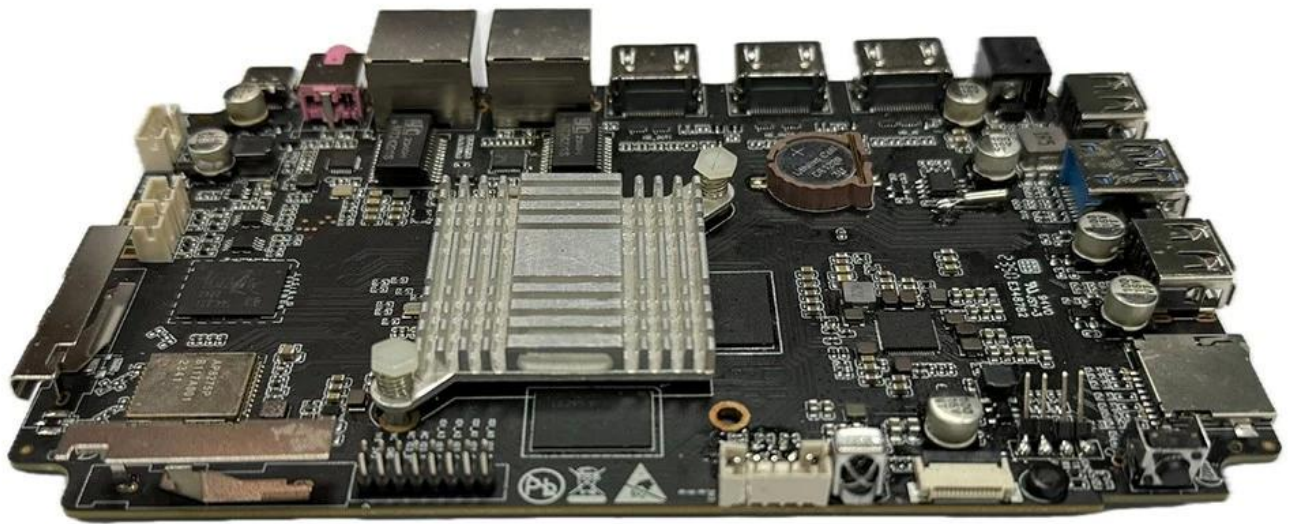

ТВ-приставка 8К 6К с Wi-Fi 6

Typical Application Diagram – AIoT

Испытайте вершину домашних развлечений с нашей революционной ТВ-приставкой 8K 6K, которая теперь дополнена новейшей технологией Wi-Fi 6. Эта ТВ-приставка, созданная для тех, кому требуется самое лучшее качество видео и производительность, устанавливает новый стандарт домашнего потокового вещания и игр.

Непревзойденные визуальные эффекты: Окунитесь в мир потрясающей четкости благодаря поддержке разрешений 8K и 6K. Независимо от того, смотрите ли вы последний блокбастер, транслируете свои любимые сериалы или играете в формате высокой четкости, ТВ-приставка 8K 6K обеспечивает изображение с непревзойденной четкостью, яркими цветами и потрясающей детализацией. Каждый пиксель тщательно прорисовывается, чтобы обеспечить захватывающие впечатления от просмотра. Это не имеет себе равных.

Технология Wi-Fi 6: Попрощайтесь с буферизацией и задержками благодаря интеграции Wi-Fi 6. Эта беспроводная технология нового поколения обеспечивает более быстрое и стабильное соединение даже в перегруженных сетевых средах. Смотрите потоковое видео в разрешении 4K, наслаждайтесь высокоскоростными онлайн-играми и без труда загружайте большие файлы. Wi-Fi 6 также обеспечивает повышенную эффективность: к вашей сети может подключаться больше устройств без ущерба для скорости и производительности.

Универсальное подключение: Помимо Wi-Fi 6, эта ТВ-приставка имеет несколько вариантов подключения, включая порты USB, Ethernet и Bluetooth. Подключите внешние накопители, игровые контроллеры или другие периферийные устройства, чтобы улучшить качество развлечений. Независимо от того, предпочитаете ли вы проводное или беспроводное