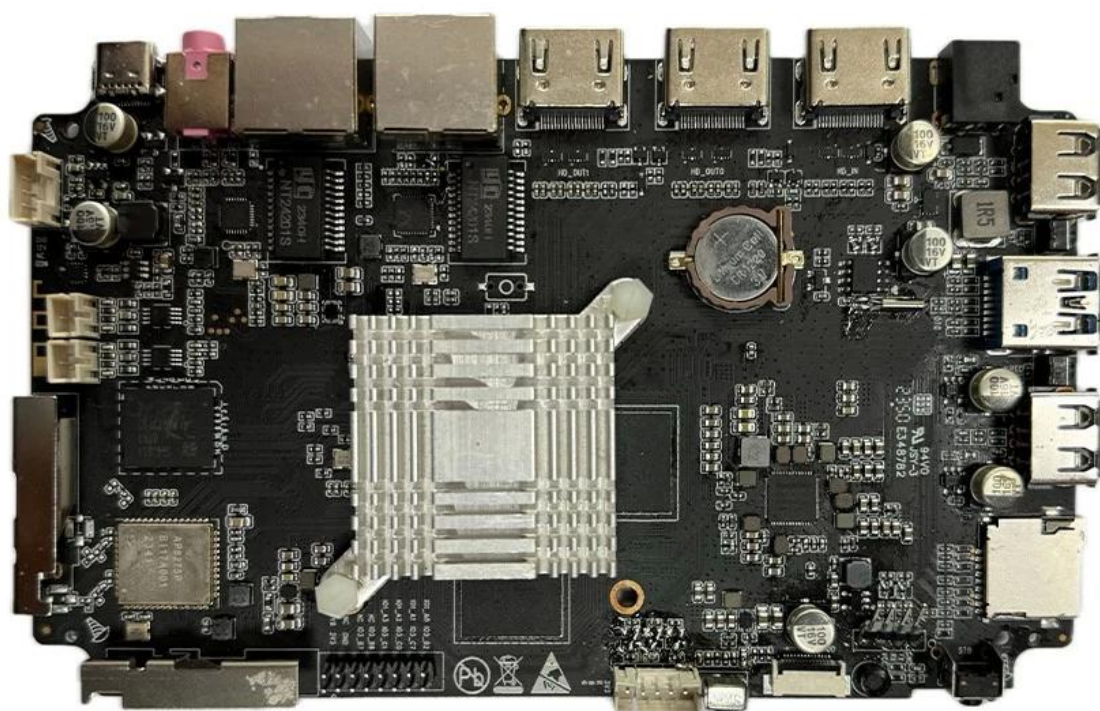

ТВ-приставка 8К 6К с Wi-Fi 6

Typical Application Diagram – AIoT

Испытайте вершину домашних развлечений с нашей революционной ТВ-приставкой 8K 6K, которая теперь дополнена новейшей технологией Wi-Fi 6. Эта ТВ-приставка, созданная для тех, кому требуется самое лучшее качество видео и производительность, устанавливает новый стандарт домашнего потокового вещания и игр.

Непревзойденные визуальные эффекты: Окунитесь в мир потрясающей четкости благодаря поддержке разрешений 8K и 6K. Независимо от того, смотрите ли вы последний блокбастер, транслируете свои любимые сериалы или играете в формате высокой четкости, ТВ-приставка 8K 6K обеспечивает изображение с непревзойденной четкостью, яркими цветами и потрясающей детализацией. Каждый пиксель тщательно прорисовывается, чтобы обеспечить захватывающие впечатления от просмотра. Это не имеет себе равных.