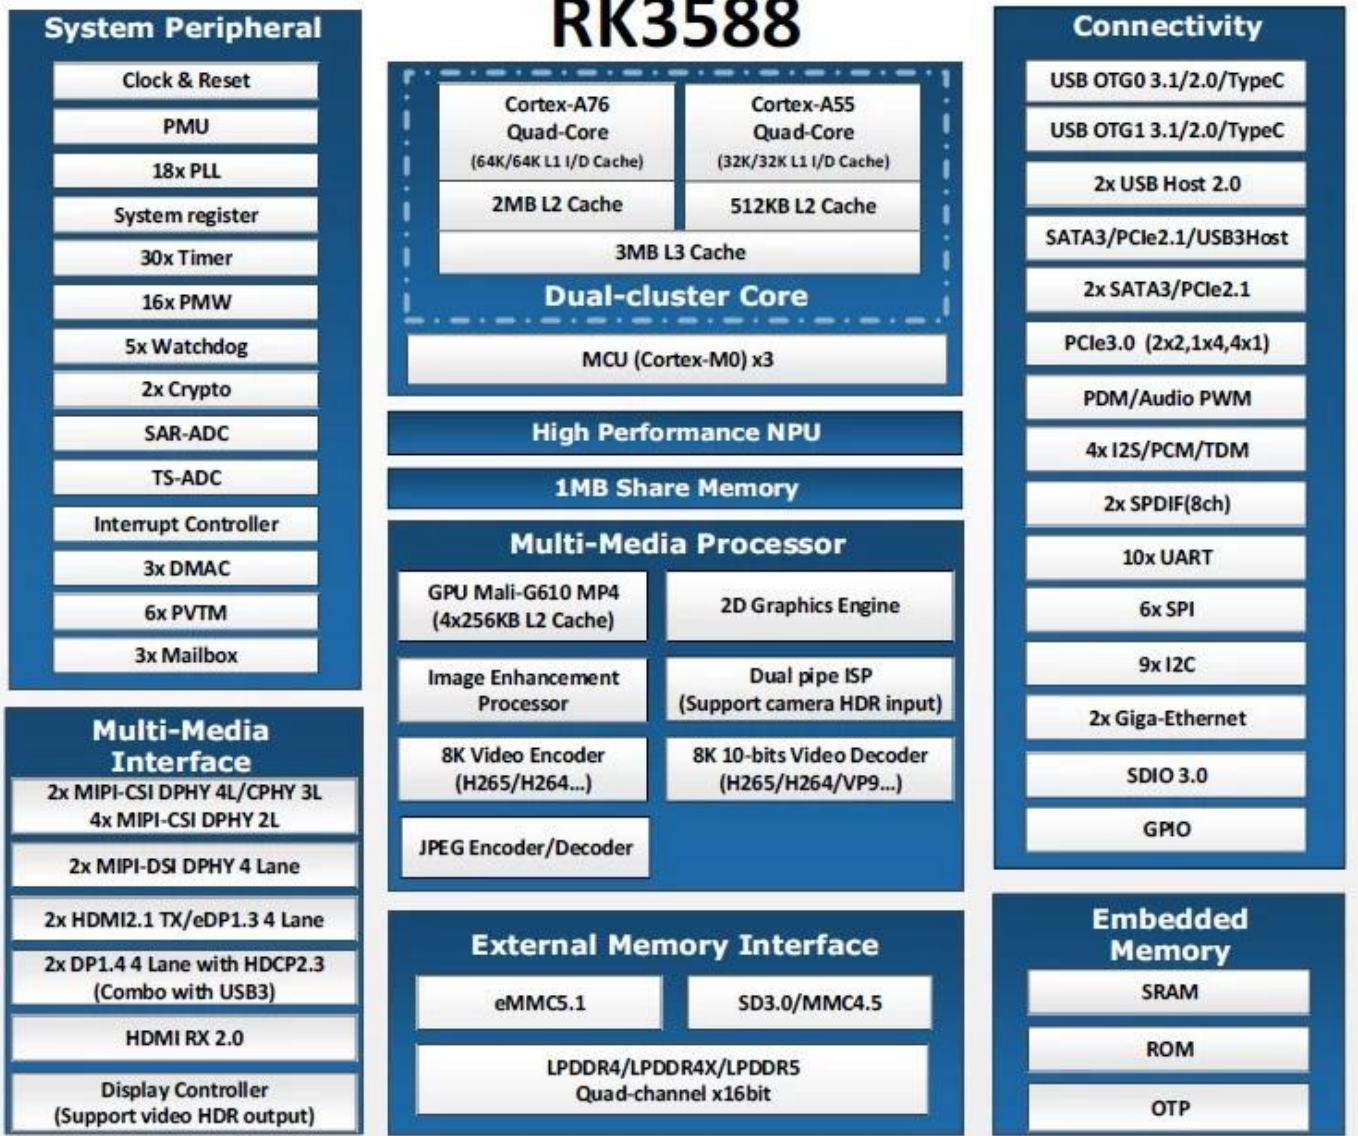

ТВ-приставка 8К 6К с Wi-Fi 6

Typical Application Diagram – AIoT

Испытайте вершину домашних развлечений с нашей революционной ТВ-приставкой 8K 6K, которая теперь дополнена новейшей технологией Wi-Fi 6. Эта ТВ-приставка, созданная для тех, кому требуется самое лучшее качество видео и производительность, устанавливает новый стандарт домашнего потокового вещания и игр.