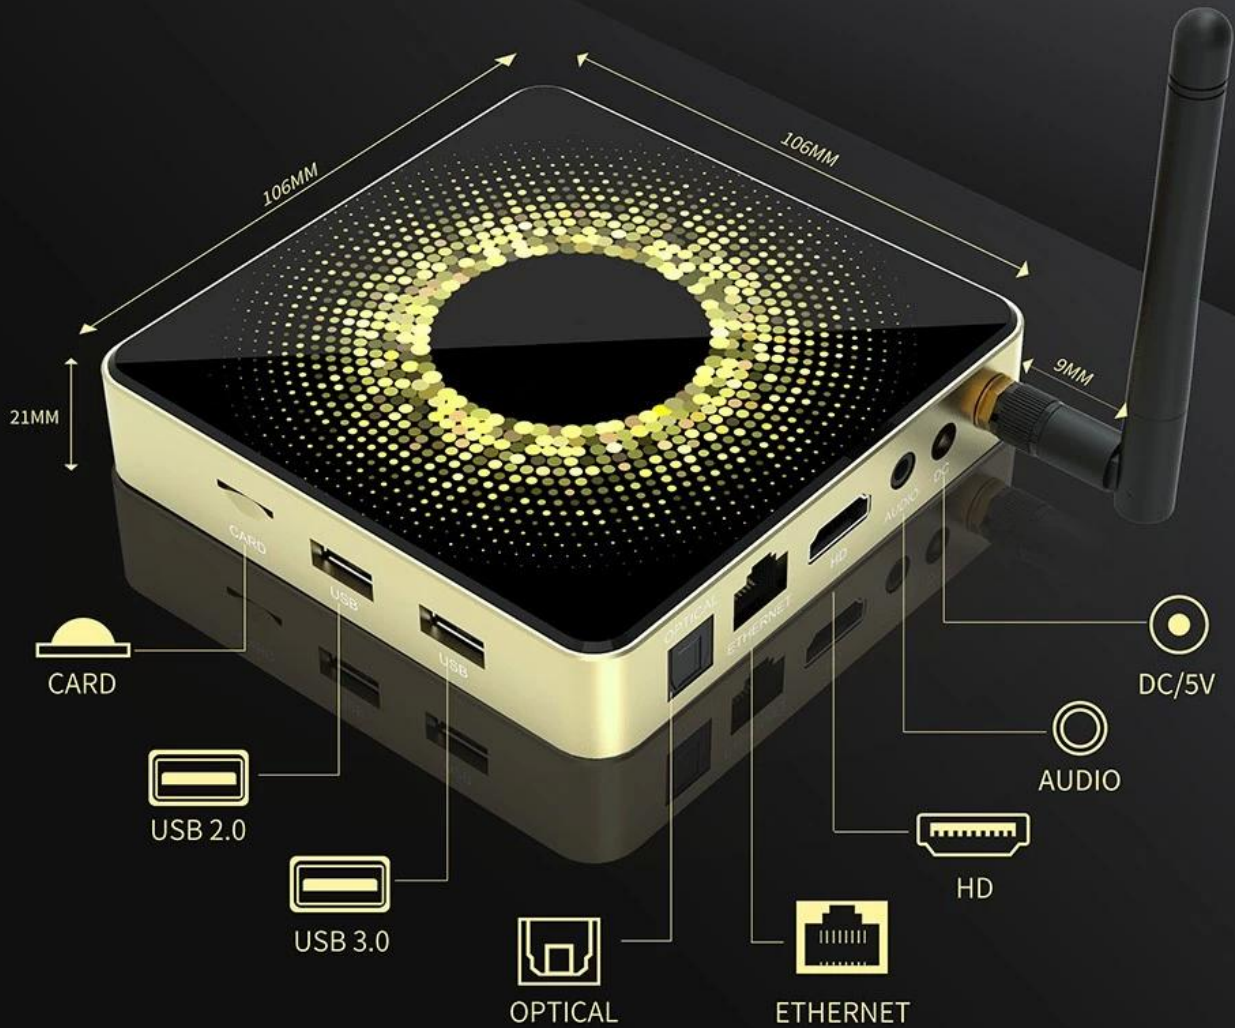

Support AV1 video decoding for a superior video viewing experience

Multiple Application Functions

Support freely switching wallpapers, changing home screen icons as you like, switching address to obtain local weather and voice control.

 Watch movies

 Working Conference

 Music sharing

 Cast screen

 Play games

Various Interfaces

Various interfaces such as HD, LAN, USB, etc. To meet your different needs at the same time.

Package Contents

Power Supply*1

HD data cable*1

User Manual*1

Remote Control*1

Android TV Box 4K с чипсетом Amlogic S928X и 8 ГБ оперативной памяти разработан, чтобы произвести революцию в ваших домашних развлечениях, обеспечивая бесперебойную работу **Потоковая передача 4K Ultra HD** и высокая скорость работы. На базе передовых **Чипсет Amlogic S928X**, этот медиаплеер может похвастаться невероятной вычислительной мощностью, которая обеспечивает плавную многозадачность и эффективную обработку контента с высоким разрешением. Независимо от того, смотрите ли вы фильмы, играете в игры или используете службы IPTV, эта приставка Android TV предоставит идеальное решение для всех ваших медиа-потребностей.