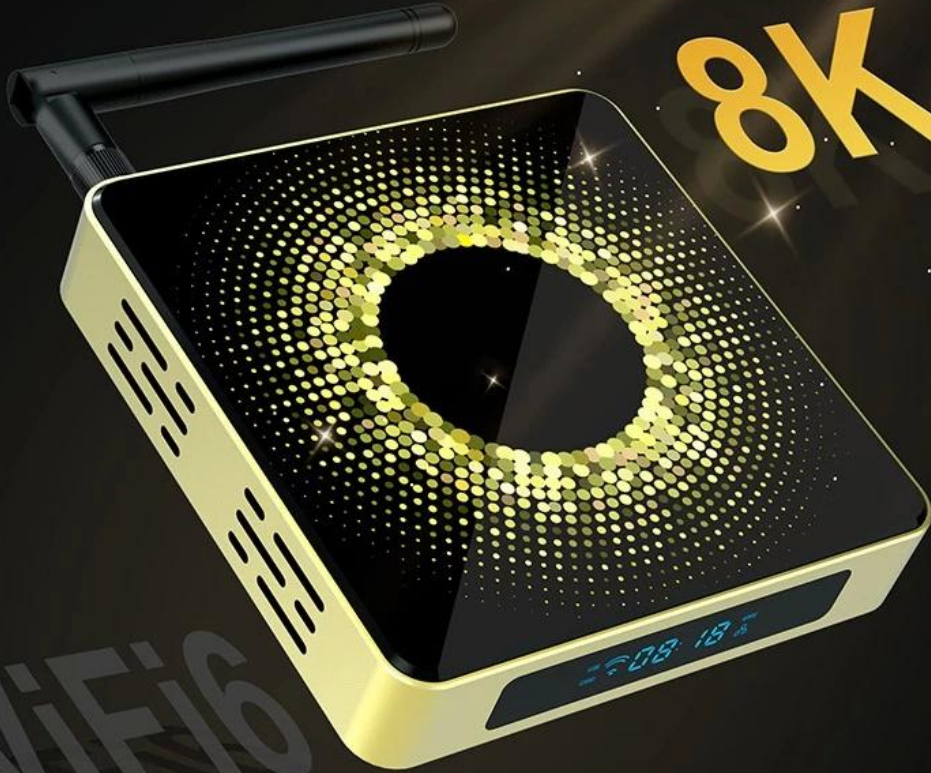

S928X	 ANDROID 11	 WiFi 6 802.11ax MIMO	 5.2	3D	AV1	 HDR HDR 10+

8K

WiFi 6