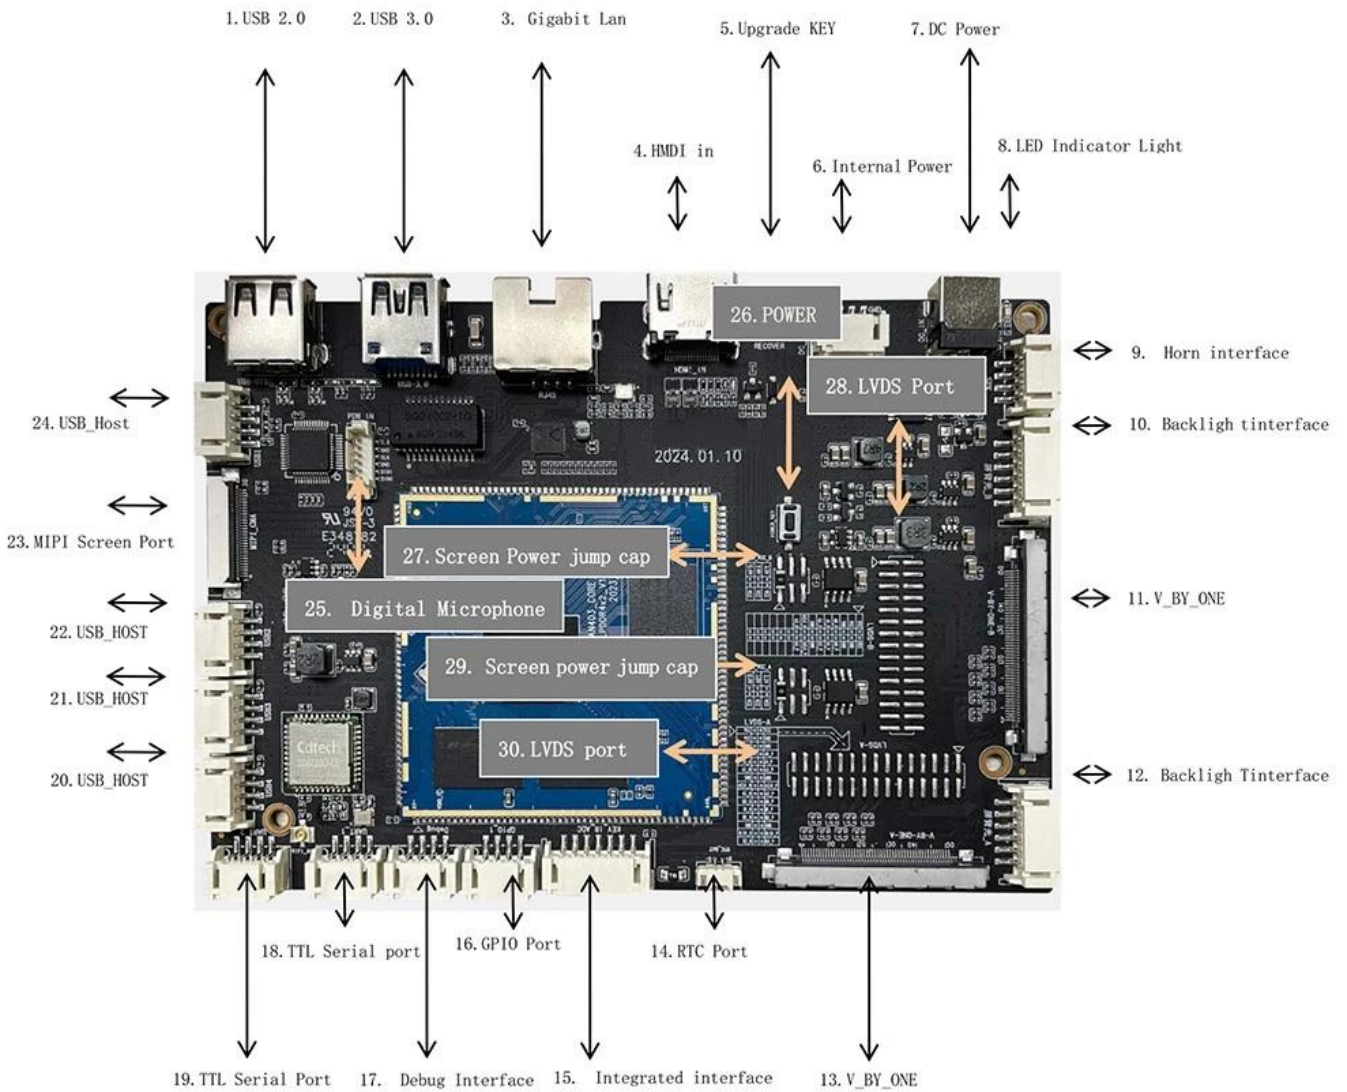

Проигрыватель цифровых вывесок ОС Андроид 13

Технические характеристики

| | |
|-----------------------|--|
| Модель №. | Медиаплеер для цифровых вывесок Amlogic A311D2 |
| Процессор | Четырехъядерный процессор Amlogic A311D2 ARM Cortex-A73 Четырехъядерный процессор Cortex-a53 Основная частота до 2,0 ГГц |
| графический процессор | ARM Mali-G52 MC4 (2EE), OpenGL ES 3.2, Vulkan 1.1 и OpenCL 2.0 |
| БАРАН | 4 ГБ (ЛПДДР4) |
| ПЗУ | 8 ГБ (16 ГБ/32 ГБ/64 ГБ дополнительно, максимум 128 ГБ) |
| ОС | Android 13 |
| Wi-Fi / БТ | 2,4G Wi-Fi, BT5.2 |

Amlogic A311D2 Digital Signage относится к интеллектуальной материнской плате Android и обычно подходит для интеллектуальных терминалов с дисплеем, видеотерминалов, терминалов промышленной автоматизации и обычно подходит для рекламных машин, цифровых вывесок, интеллектуальных терминалов самообслуживания, интеллектуальных торговых терминалов, Интеллектуальные устройства O2O, хосты промышленного управления, образовательное оборудование, роботизированные устройства и т. д.

Материнская плата Amlogic A311D2 Digital Signage A311D2 Четырехъядерный процессор ARM Cortex-A73 Четырехъядерный процессор Cortex-a53 с передовой 12-нм техпроцессом, высокопроизводительным, маломощным и высокоскоростным процессором приложений с кэшем. Графический процессор поддерживается ARM Mali-G52 MC4 (2EE), OpenGL ES 3.2, Vulkan 1.1 и OpenCL 2.0, материнская плата оснащена Система Android 13 с основной частотой до 2,0 ГГц и отличной производительностью.