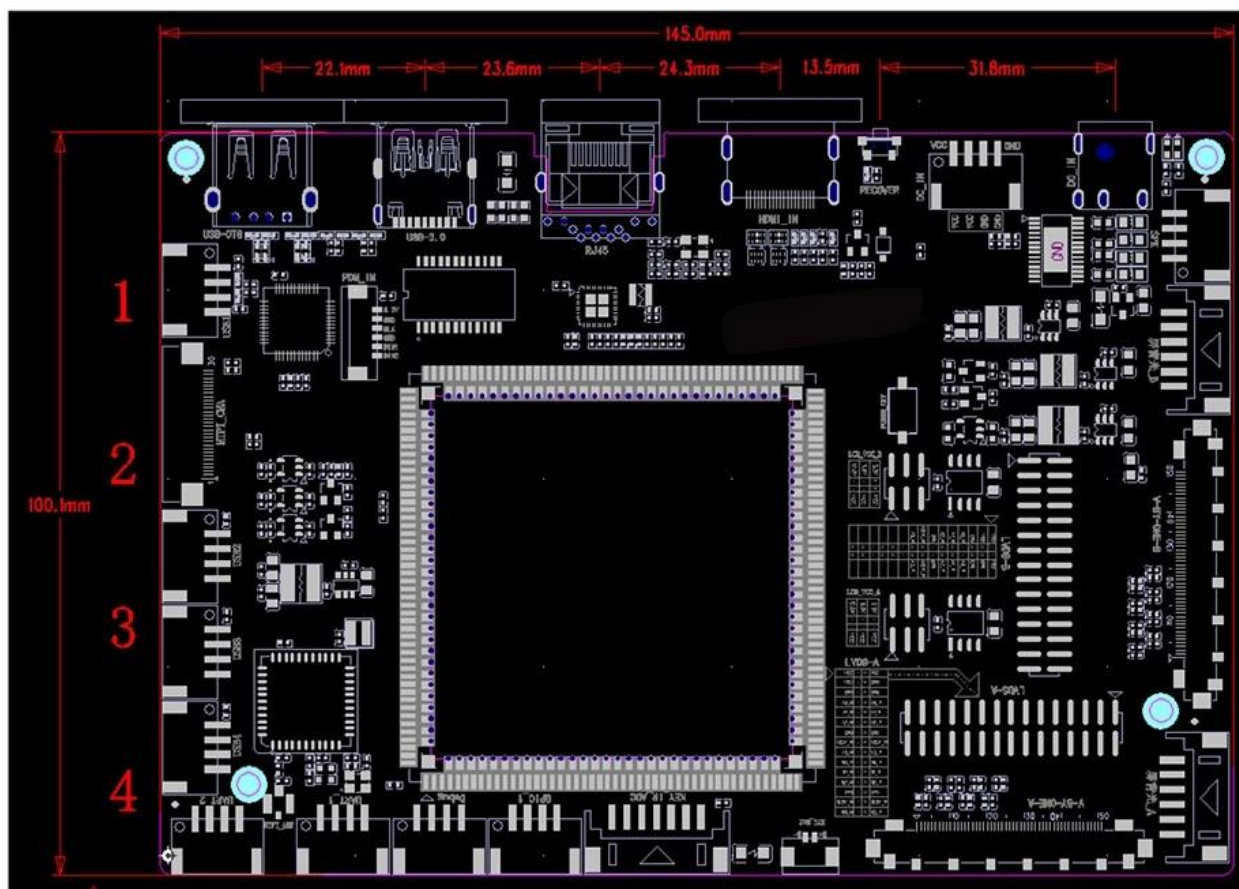

Порт ввода/вывода

| | |
|----------------------------|---|
| HDMI вход | Поддержка HDMI 2.1 3840*2160 при 60 Гц |
| LVDS-выход | Поддерживает обрезку ЖК-экранов различных размеров и разрешений с разрешением 1280*800 (питание экрана: 12 В/5 В/3,3 В) |
| Выход LVDS B | Поддерживает обрезку ЖК-экранов различных размеров и разрешений с разрешением 2560*1600 (питание экрана: 12 В/5 В/3,3 В) |
| V-BY-ONE A/Bway out | Поддерживает обрезку ЖК-экранов различных размеров и разрешений с разрешением 2560*1600 (питание экрана: 12 В/5 В/3,3 В) |
| Аудио и видео выход | Выход левого и правого каналов, встроенные два усилителя мощности 8 Ом/9 Вт |
| Часы реального времени RTC | Таймер включения/выключения питания |
| | 2 * Имитированный микрофонный вход |
| | 1 * USB-OTG |
| | 1 * USB 3,0 |
| | 4*USB |
| | 2*ТТЛ доступных последовательных порта |
| Выходной интерфейс | Интерфейс питания 2*12 В (розетка постоянного тока и розетка 4PIN_2,0) 1 * интерфейс питания RTC Гигабитный адаптивный порт Etnet 2 * Интерфейс подсветки 1*Интегрированный интерфейс (1*Кнопка включения/выключения 2*Кнопка АЦП/светодиод/порт IR_IN) |
| Обновление | Поддержка локального обновления USB |
| Размер | 145мм*100мм |

Amlogic A311D2 Digital Signage относится к интеллектуальной материнской плате Android и обычно подходит для интеллектуальных терминалов с дисплеем, видеотерминалов, терминалов промышленной автоматизации и обычно подходит для рекламных машин, цифровых вывесок, интеллектуальных терминалов самообслуживания, интеллектуальных торговых терминалов, Интеллектуальные устройства O2O, хосты промышленного управления, образовательное оборудование, роботизированные устройства и т. д.