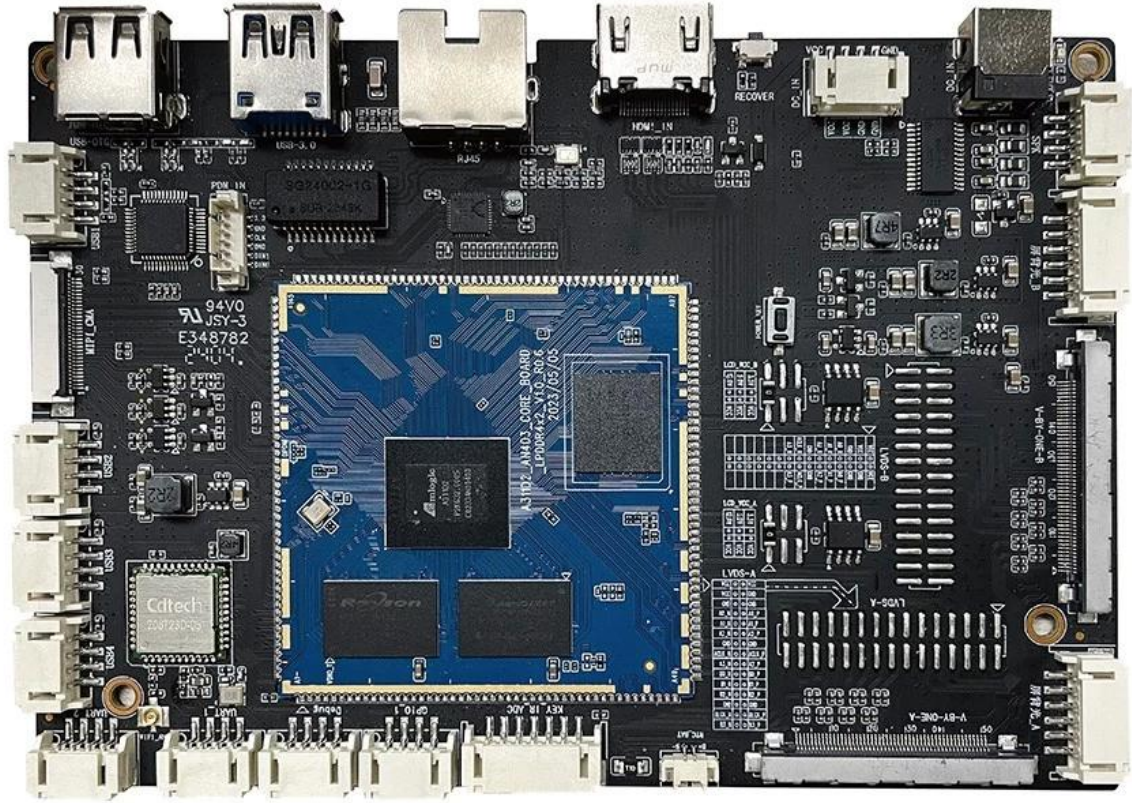

Проигрыватель цифровых вывесок ОС Андроид 13

Технические характеристики

| | |
|-----------------------|--|
| Модель №. | Медиаплеер для цифровых вывесок Amlogic A311D2 |
| Процессор | Четырехъядерный процессор Amlogic A311D2 ARM Cortex-A73 Четырехъядерный процессор Cortex-a53 Основная частота до 2,0 ГГц |
| графический процессор | ARM Mali-G52 MC4 (2EE), OpenGL ES 3.2, Vulkan 1.1 и OpenCL 2.0 |
| БАРАН | 4 ГБ (ЛПДДР4) |
| ПЗУ | 8 ГБ (16 ГБ/32 ГБ/64 ГБ дополнительно, максимум 128 ГБ) |
| ОС | Android 13 |
| Wi-Fi / БТ | 2,4G Wi-Fi, BT5.2 |

Amlogic A311D2 Digital Signage относится к интеллектуальной материнской плате Android и обычно подходит для интеллектуальных терминалов с дисплеем, видеотерминалов, терминалов промышленной автоматизации и обычно подходит для рекламных машин, цифровых вывесок, интеллектуальных терминалов самообслуживания, интеллектуальных торговых терминалов, Интеллектуальные устройства O2O, хосты промышленного управления, образовательное оборудование, роботизированные устройства и т. д.

Материнская плата Amlogic A311D2 Digital Signage A311D2 Четырехъядерный процессор ARM Cortex-A73 Четырехъядерный процессор Cortex-a53 с передовой 12-нм техпроцессом, высокопроизводительным, маломощным и высокоскоростным процессором приложений с кэшем. Графический процессор поддерживается ARM Mali-G52 MC4 (2EE), OpenGL ES 3.2, Vulkan 1.1 и OpenCL 2.0, материнская плата оснащена Система Android 13 с основной частотой до 2,0 ГГц и отличной производительностью.