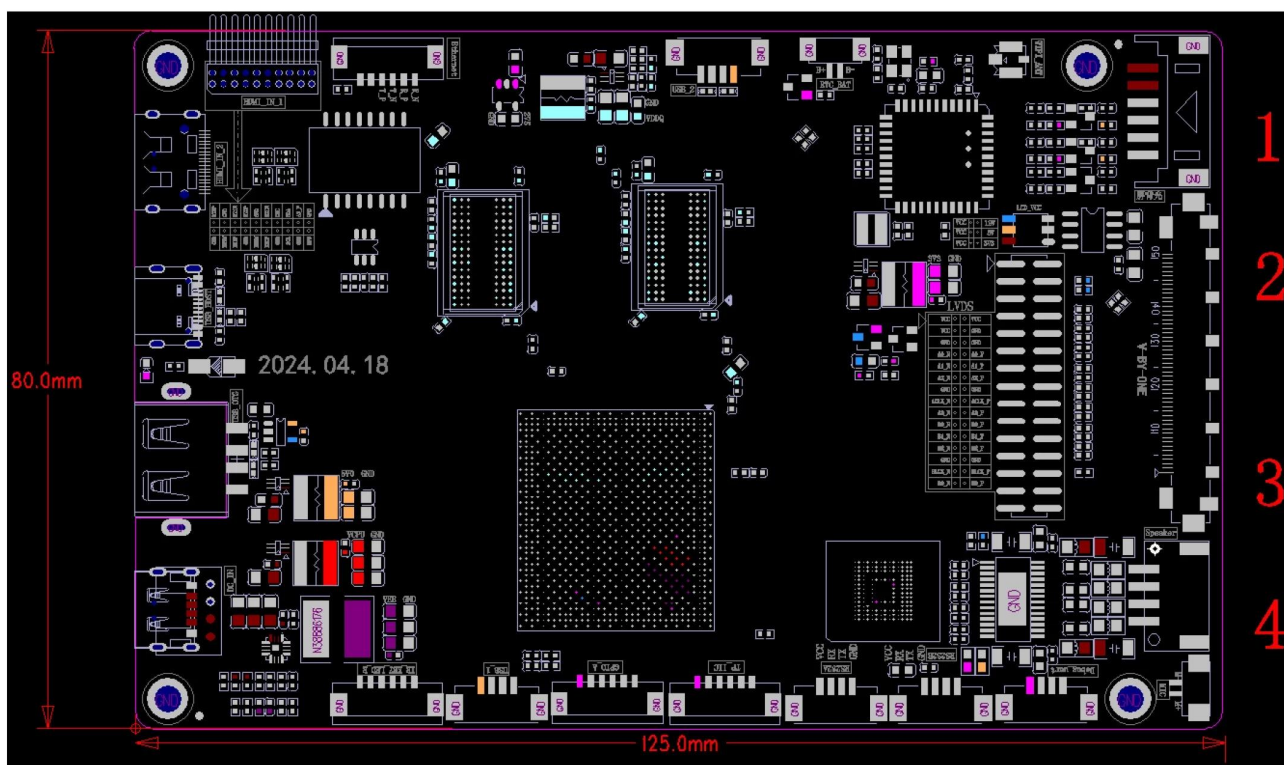

PCB: 4-Layer Board

Size: 80mm*125mm, Plate thickness 1.2mm

Screw hole specifications: $\Phi 3.0\text{mm} \times 4$

The **Плееры Digital Signage с Amlogic T982** — это передовые устройства, призванные произвести революцию в способах доставки цифрового контента компаниями. На базе передовых **Чипсет Amlogic T982.**, эти проигрыватели сочетают в себе надежную производительность, энергоэффективность и беспрецедентную поддержку контента 4K Ultra HD, что делает их идеальным решением для профессиональных приложений цифровых вывесок.

Непревзойденная производительность 4K Ultra HD

В основе этих проигрывателей цифровых вывесок лежит **Amlogic T982**, мощный процессор, предназначенный для легкой обработки контента с высоким разрешением. Этот набор микросхем обеспечивает плавное воспроизведение видео 4K Ultra HD, обеспечивая четкое и яркое изображение, которое очаровывает аудиторию. Независимо от того, используете ли вы динамическую рекламу, информационные дисплеи или рекламный контент, исключительная производительность гарантирует впечатляющую визуальную коммуникацию.

Расширенные возможности подключения

Эти проигрыватели предлагают ряд вариантов подключения, в том числе **HDMI, USB, Ethernet и Wi-Fi**, что обеспечивает плавную интеграцию с различными системами управления контентом (CMS) и мультимедийными устройствами. Такая универсальность гарантирует, что предприятия могут легко обновлять, управлять и планировать контент удаленно, сохраняя свои цифровые вывески всегда актуальными и актуальными.

Энергоэффективная и надежная работа

Чипсет Amlogic T982 разработан для обеспечения энергоэффективности, снижения энергопотребления при сохранении стабильной производительности. Это делает плееры экономически эффективными для предприятий, особенно тех, которым требуется