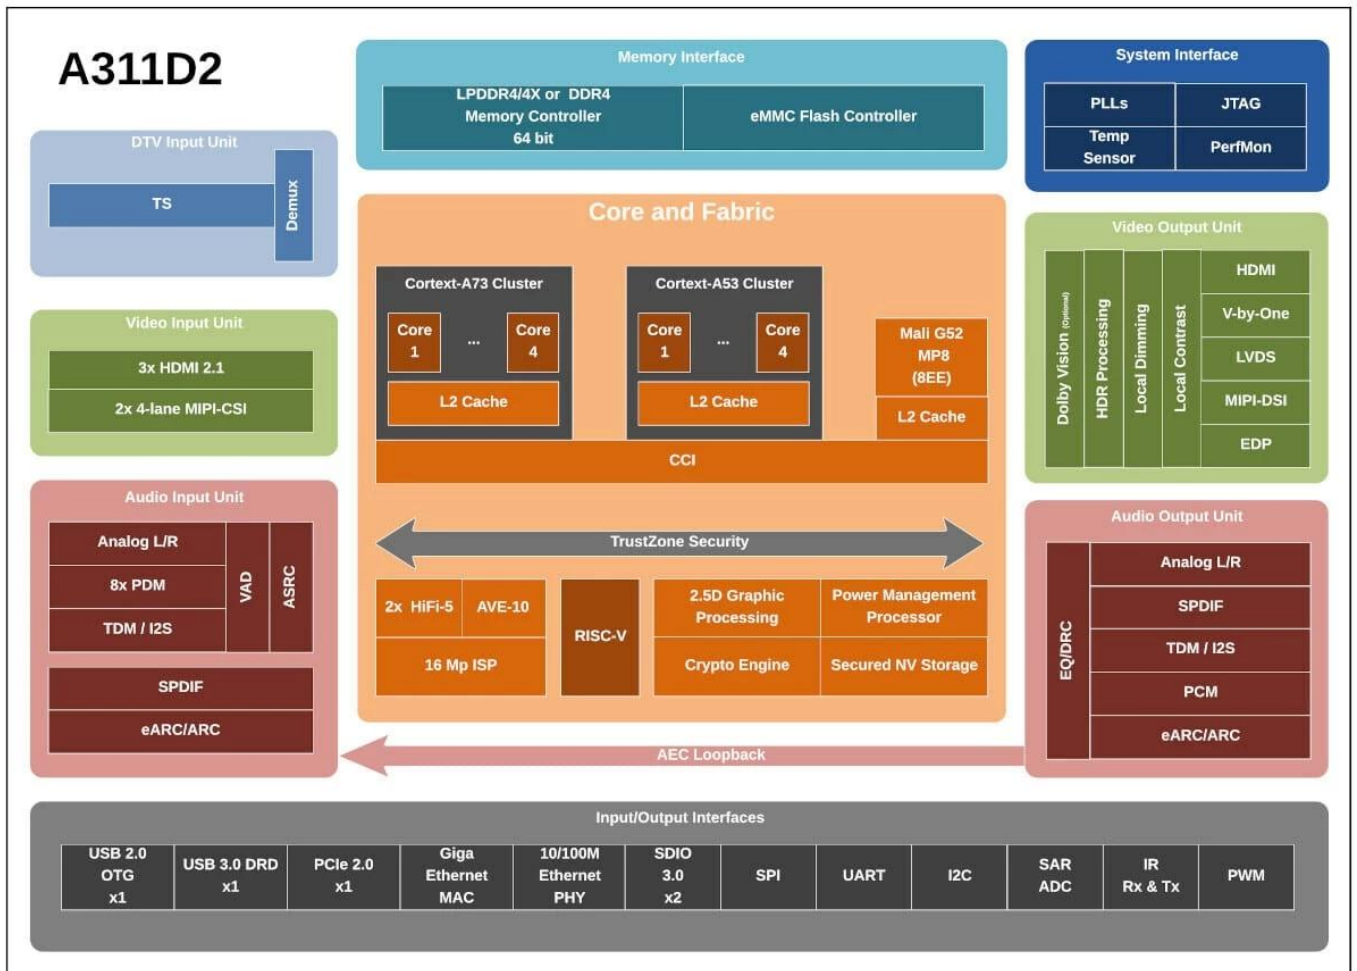

T085T01

Высокопроизводительное устройство, созданное для того, чтобы поднять ваши впечатления от развлечений на новую высоту. Этот потоковый медиаплеер, оснащенный усовершенствованным четырехъядерным чипсетом A311D2 и работающий под управлением ОС Android 11, предлагает идеальный баланс мощности, скорости и передовых технологий. Независимо от того, смотрите ли вы фильмы, играете в игры или просматриваете приложения, A311D2 обеспечивает плавную и быструю работу, что делает его идеальным для пользователей, которые требуют от своих медиаплееров самого лучшего.

Одной из выдающихся особенностей этого медиаплеера является его **Разрешение 8K Ультра HD** поддерживать. Это означает, что вы можете наслаждаться захватывающим изображением с беспрецедентной четкостью, четкостью и детализацией. Включение **Технология V-by-One** улучшает передачу данных, обеспечивая плавное и непрерывное воспроизведение даже контента с высокой пропускной способностью, такого как видео 8K. Эта передовая технология обеспечивает быструю и качественную передачу сигнала, минимизируя задержку и обеспечивая по-настоящему захватывающий опыт просмотра.

С **Wi-Fi 6** Благодаря поддержке четырехъядерного медиаплеера A311D2 вы всегда будете на связи благодаря невероятно высокой скорости. Wi-Fi 6 обеспечивает более стабильное и эффективное соединение, особенно в средах, где одновременно подключено несколько устройств. Это гарантирует, что вы сможете наслаждаться потоковой передачей в высоком разрешении, не беспокоясь о буферизации или задержках, даже при использовании высокой пропускной способности Интернета.

Устройство оснащено **4 ГБ ОЗУ**, что позволяет ему обрабатывать несколько приложений и задач одновременно, не замедляя работу. Независимо от того, смотрите ли вы потоковую