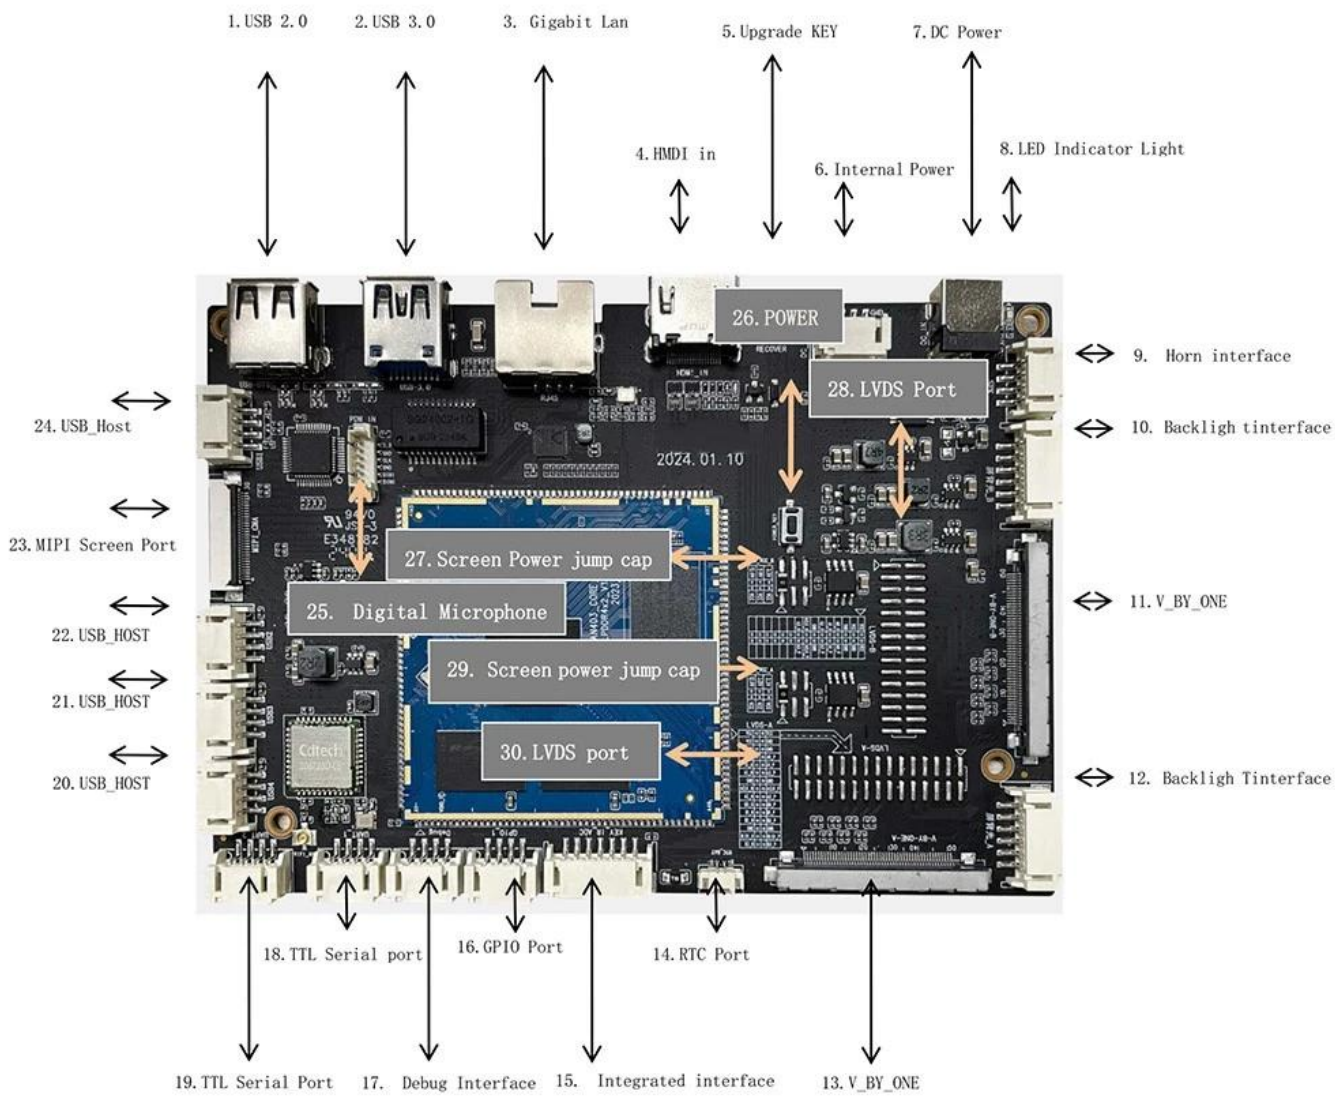

Умный Android-плеер Цифровые вывески для коммерческих цифровых дисплеев

Технические характеристики

Модель №.	Amlogic A311D2 Умный Android-плеер для цифровых вывесок
Процессор	Четырехъядерный процессор Amlogic A311D2 ARM Cortex-A73 Четырехъядерный процессор Cortex-a53 Основная частота до 2,0 ГГц
графический процессор	ARM Mali-G52 MC4 (2EE), OpenGL ES 3.2, Vulkan 1.1 и OpenCL 2.0
БАРАН	4 ГБ (LPDDR4)
ПЗУ	8 ГБ (16 ГБ/32 ГБ/64 ГБ дополнительно, максимум 128 ГБ)
ОС	Андроид 13
Wi-Fi / БТ	2,4G Wi-Fi, BT5.2

Amlogic A311D2 Digital Signage относится к интеллектуальной материнской плате Android и обычно подходит для интеллектуальных терминалов с дисплеем, видеотерминалов, терминалов промышленной автоматизации и обычно подходит для рекламных машин, цифровых вывесок, интеллектуальных терминалов самообслуживания, интеллектуальных торговых терминалов, Интеллектуальные устройства O2O, хосты промышленного управления, образовательное оборудование, роботизированные устройства и т. д.