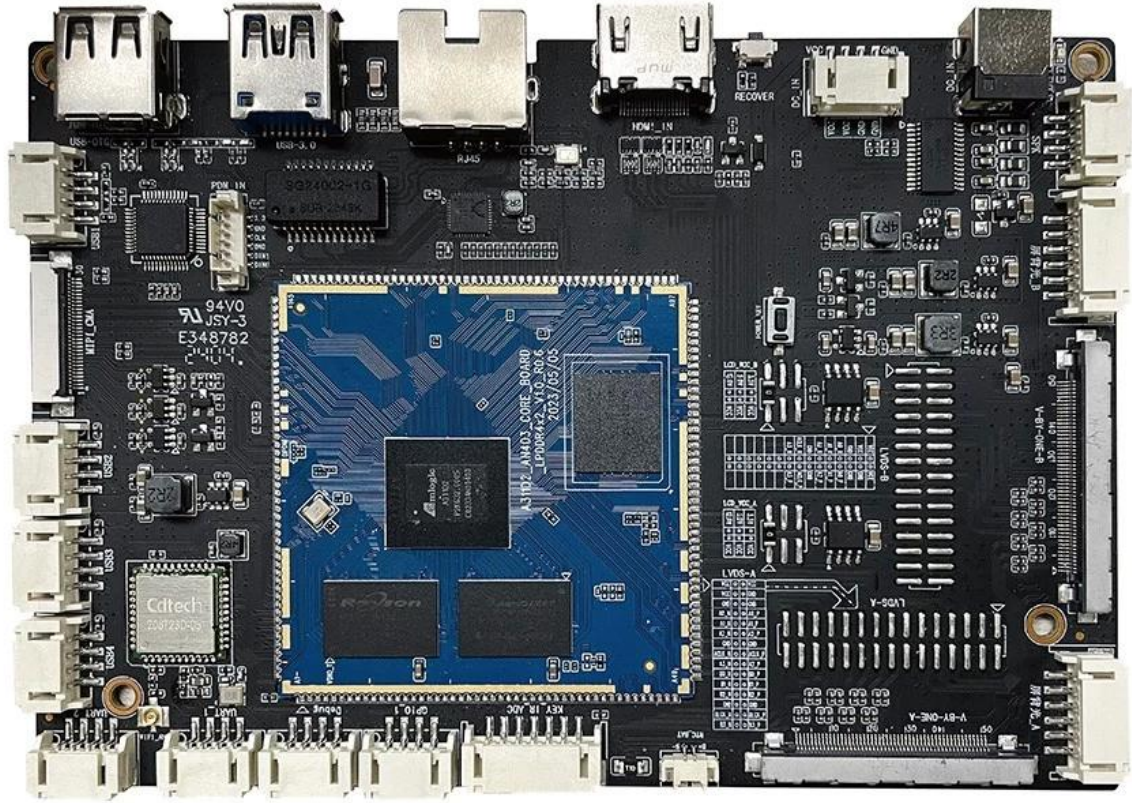

Умный Android-плеер Цифровые вывески для коммерческих цифровых дисплеев

Технические характеристики

Модель №.	Amlogic A311D2 Умный Android-плеер для цифровых вывесок
Процессор	Четырехъядерный процессор Amlogic A311D2 ARM Cortex-A73 Четырехъядерный процессор Cortex-a53 Основная частота до 2,0 ГГц
графический процессор	ARM Mali-G52 MC4 (2EE), OpenGL ES 3.2, Vulkan 1.1 и OpenCL 2.0
БАРАН	4 ГБ (LPDDR4)
ПЗУ	8 ГБ (16 ГБ/32 ГБ/64 ГБ дополнительно, максимум 128 ГБ)
ОС	Андроид 13
Wi-Fi / БТ	2,4G Wi-Fi, BT5.2

Amlogic A311D2 Digital Signage относится к интеллектуальной материнской плате Android и обычно подходит для интеллектуальных терминалов с дисплеем, видеотерминалов, терминалов промышленной автоматизации и обычно подходит для рекламных машин, цифровых вывесок, интеллектуальных терминалов самообслуживания, интеллектуальных торговых терминалов, Интеллектуальные устройства O2O, хосты промышленного управления, образовательное оборудование, роботизированные устройства и т. д.

Материнская плата Amlogic A311D2 Digital Signage A311D2 Четырехъядерный процессор ARM Cortex-A73 Четырехъядерный процессор Cortex-a53 с передовой 12-нм техпроцессом, высокопроизводительным, маломощным и высокоскоростным процессором приложений с кэшем. Графический процессор поддерживается ARM Mali-G52 MC4 (2EE), OpenGL ES 3.2, Vulkan 1.1 и OpenCL 2.0, материнская плата оснащена Система Android 13 с основной частотой до 2,0 ГГц и отличной производительностью.