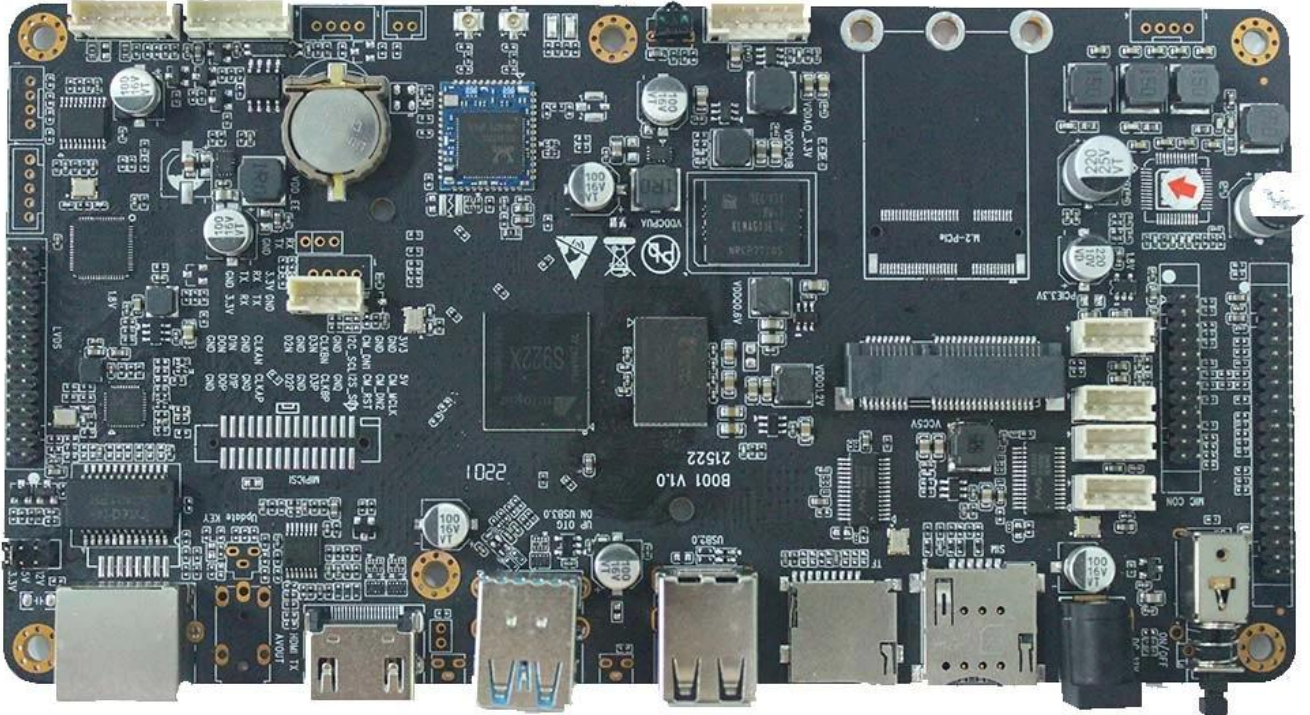

# Android A311D

<p>Android Amlogic A311D</p> <p>Amlogic A311D Quad Core ARM Cortex A73 Dual Core ARM Cortex A53 1.98Ghz</p> <p>ARM Mali-G52 MP4 (6EE) OpenGL ES 3.2- 1.1 OpenCL 2.0</p> <p>DDR4 2GB/4GB</p> <p>eMMC 16GB (128GB)</p> <p>Android 9.0</p>	
<p>4K H265 10Bit, H.264, AVS, MPEG-2</p> <p>MPEG1, MPEG2, MPEG4, H.264, WMV, MKV, TS, flv</p> <p>MP3, JPG, JPEG, BMP, PNG, GIF</p>	
<p>1 LVDS 40-pin 2.0mm double-pin 8bit, 10bit;</p> <p>HDMI 1</p> <p>AV 1</p>	<p>x1, MIPI</p> <p>25W@2 4 2.5 3W@2</p> <p>10M/100M</p> <p>WIFIBT, 2.4G single band 2.4G/5G dual band</p> <p>PCIE (4G) x1 M.2 (4G) x1</p> <p>USB OTG x1 (USB2.0)</p> <p>x7</p> <p>x2, 6 2.0</p> <p>x1, 7 2.0 LED</p> <p>x4</p> <p>x1</p> <p>TF</p> <p>x1</p> <p>x1</p> <p>12V, 2.5DC</p>

# S922X

Supported configuration: PCIe2.0 port + USB2.0 Host, or USB3.0 without PCIe

S055T01

180mm

95mm

180mm\*95mm\*20mm

Amlogic S922X Android Development Board - LCD  
 Amlogic S922X 12nm UHD 4K @ 60fps  
 H.265 10, H.264 AVS HDR10 HLG  
 UART USB WIFI, 4G  
 AV, SD  
 3  
 AI

- (1)
- LVDS 1 (40)
  - HDMI 1
  - USB2.0 5
  - 4 RS232 (USB2.0)
  - MIPI CSI 1
  - AV 1
  - 1 I2C

- I2SC/IS2B

- 25W 1 3W
- (2)
- , WiFi 4G
- (3)
- 
- U
- 

- (1) Quad Core ARM Cortex-A73 Dual Core ARM Cortex-A53
- (2) ARMv8-A Neon Crypto
- (3) L2
- (4) Build-in Cortex-M4 core
- (5) TrustZone
- (6) QoS

- (1) GPU ARM Mali-G52 MP4 (4ppc)
- (2) 8, 2x dual, 6x8 (EE)
- (3)
- (4) OpenGL ES3.2, Vulkan 1.0 OpenCL 2.0

CODEC

- (1) Amlogic Video Engine (AVE)
- (2) 4Kx2K@60fps 1x1080P@60fps
- (3) " "
- (4)

VP9-2 4Kx2K@60fps