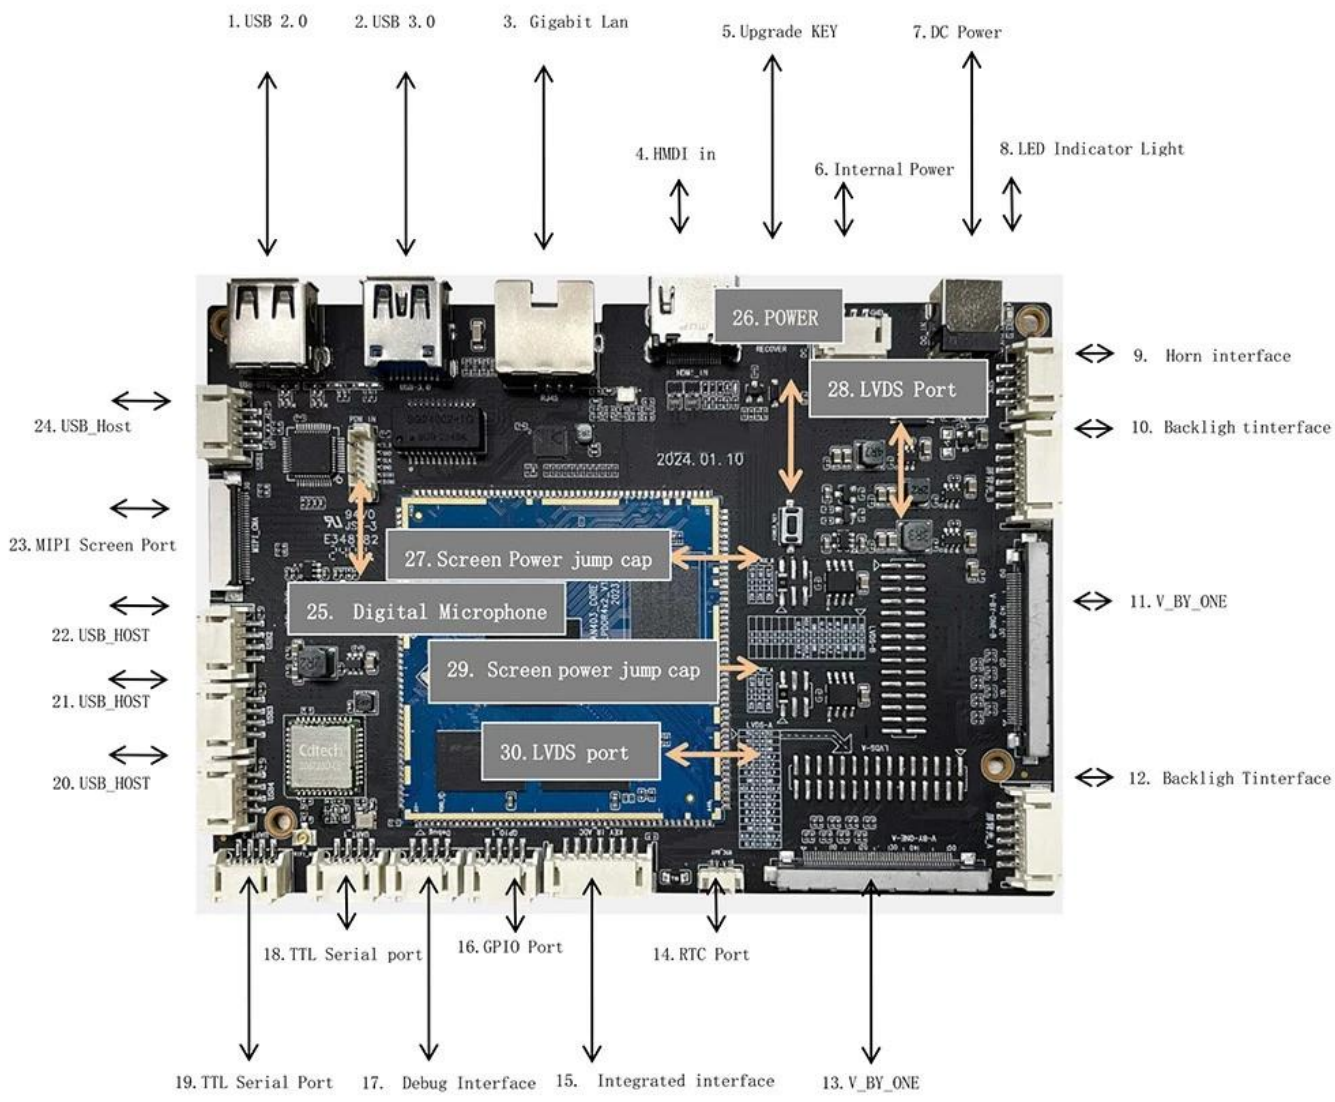

Amlogic A311D2

Processor

Processor	Amlogic A311D2
Core	Amlogic A311D2 Quad Core ARM Cortex-A73 Quad Core Cortex-a53 2.0GHz
GPU	ARM Mali-G52 MC4 (2EE), OpenGL ES 3.2, Vulkan 1.1 OpenCL 2.0
RAM	4GB (LPDDR4)
Storage	8GB (16GB/32GB/64GB, 128G)
Connectivity	BT5.2

Connectivity

HDMI	HDMI 2.1 3840*2160@60Hz
LVDS	1280*800 (12V/5V/3.3V)
LVDS B	2560*1600 (12V/5V/3.3V)
V-BY-ONE A/B	2560*1600 (12V/5V/3.3V)
RTC	Dual 8Ω/9W

- 2 * ...
- 1 * ...
- 1 * ... 3.0
- 4 * ...

GPIO	2 * TTL
DC	2*12V DC 4PIN_2.0
RTC	1 * RTC
Ethernet	Gigabit Adaptive Ethernet
ADC	2 * ADC
LED/IR_IN	1 * LED/IR_IN
USB	USB
Dimensions	145 * 100

Amlogic A311D2 Android

Amlogic A311D2 Android 13 2.0GHz Quad core ARM cortex-A73 Quad core Cortex-a53 12nm GPU ARM Mali-G52 MC4 (2EE), OpenGL ES 3.2, Vulkan 1.1 OpenCL 2.0 HDMI, LVDS, EDP V_BY_ONE

Amlogic A311D2 A311D2 Quad core ARM cortex-A73 Quad core Cortex-a53 12nm GPU ARM Mali-G52 MC4 (2EE), OpenGL ES 3.2, Vulkan 1.1 OpenCL 2.0 Android 13 2.0GHz

*HDMI, LVDS, EDP V_BY_ONE

*HDMI, LVDS, EDP V_BY_ONE

በመሆኑም የባለቤቱን ስልጠና በባለቤቱ ስልጠና ላይ 4K ማሳተፍ ለማድረግ LCD ማሳተፍ ለማድረግ
3840x2160 ማሳተፍ ለማድረግ

* የባለቤቱ ስልጠና ላይ 1000M ማሳተፍ WiFi/Bluetooth

* የባለቤቱ ስልጠና ላይ: የባለቤቱ ስልጠና USB 6 ማሳተፍ (1-way otg2.0,1-way USB 3.0,
የባለቤቱ ስልጠና ላይ 4 ማሳተፍ, USB ማሳተፍ 2 ማሳተፍ, የባለቤቱ ስልጠና ላይ GPIO ማሳተፍ ማሳተፍ
የባለቤቱ ስልጠና ላይ ማሳተፍ