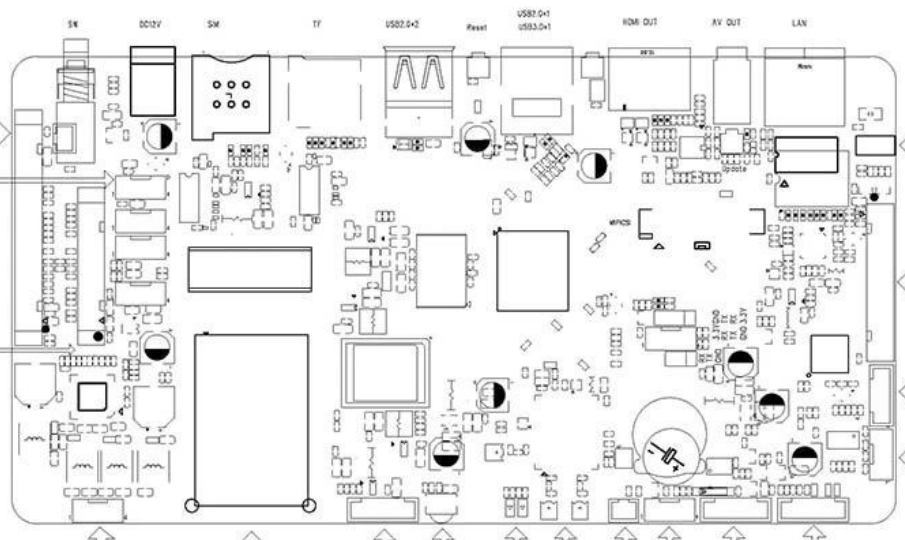

01	02	03	04	05	06	07	08	09	10
11	12	13	14	15	16	17	18	19	20
21	22	23	24	25	26	27	28	29	30
31	32	33	34	35	36	37	38	39	40
41	42	43	44	45	46	47	48	49	50
51	52	53	54	55	56	57	58	59	60
61	62	63	64	65	66	67	68	69	70
71	72	73	74	75	76	77	78	79	80
81	82	83	84	85	86	87	88	89	90
91	92	93	94	95	96	97	98	99	100

- SW OUT 25#
- IC Module
- IRKey
- IR
- Buzzer
- Buzzer ANT
- PTC_BAT
- IC
- Touch
- Backlight

01	02	03	04	05	06	07	08	09	10
11	12	13	14	15	16	17	18	19	20
21	22	23	24	25	26	27	28	29	30
31	32	33	34	35	36	37	38	39	40
41	42	43	44	45	46	47	48	49	50
51	52	53	54	55	56	57	58	59	60
61	62	63	64	65	66	67	68	69	70
71	72	73	74	75	76	77	78	79	80
81	82	83	84	85	86	87	88	89	90
91	92	93	94	95	96	97	98	99	100