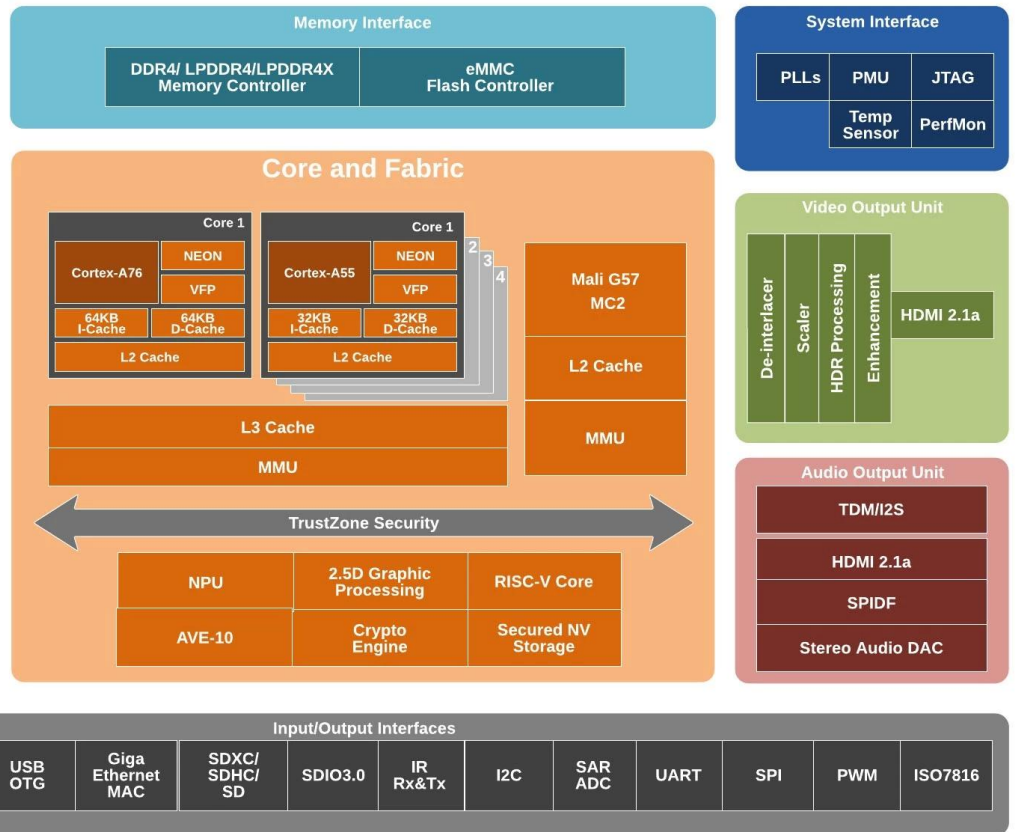

4x 4Kp60

JPEG 4Kp60

H.265 4Kp60

H.264 4Kp60

Amlogic TruLife 8 Dolby Vision (HDR10, HDR10, HLG) HDR Vivid

(NNA) 3.2 TOPS Tensor Processing Unit (TPU) TensorFlow Caffe

HDMI 2.1a PHY CEC, Dynamic HDR

HDCP 2.2/2.3, 8Kp60 eARC, VRR, QMS, QFT, ALLM, DSC & SBTM

DAC

10/100/1000

1x USB XHCI OTG 2.0, 2x USB 2.0, 1x USB 3.0 (5 Gbps) PCIe 2.0

USB2.0

1x USB XHCI OTG 2.0, 2x USB 2.0, 1x USB 3.0 (5 Gbps) PCIe 2.0

USB2.0

# S928X

\* Supported configuration: PCIe 2.0 port + USB 2.0 Host, or USB3.0 port without PCIe.

Amlogic S928X-J 集成 SoC STB 支持 8K UHD 视频播放 ARM Cortex-A76, ARM Cortex-A55  
支持 8Kp60 视频播放——AV1, H.265, VP9, AVS3, AVS2 支持 4K GUI, SR 支持 4K 视频播放