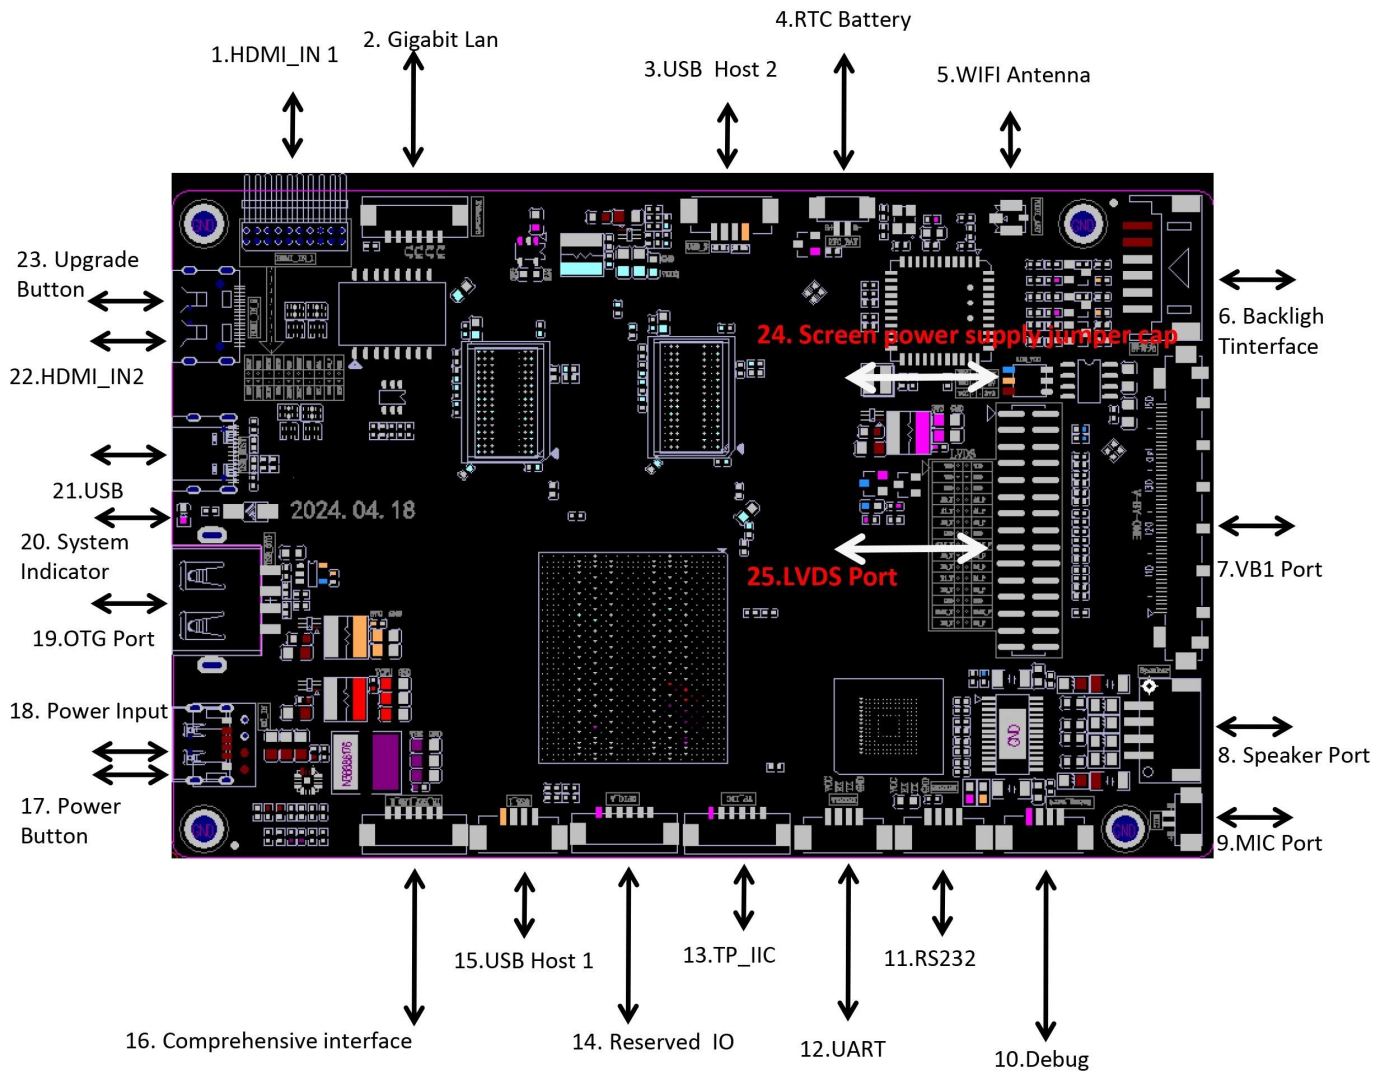

Amlogic T982 Quad Core 4K Digital Signage Board-LCD Driver Integrated Board

Product Overview

Processor	Amlogic T982
Core	Amlogic T982 Quad-Core ARM Cortex-A55
Frequency	1.9GHz
GPU	ARM Mali-G52 MP2 OpenGL ES 3.2, Vulkan 1.1
RAM	2GB
Storage	8GB (Optional 8GB/32GB/64GB)
OS	Android 13
Resolution	2.4Ghz (Optional 2.4G / 5G);
Ports	4.2

Features

Display	1 * LVDS / HDMI, LCD 50/60Hz
Resolution	4K*2K@60Hz
Power	12V, PWM, PWM
Connectivity	1 * USB2.0
Expansion	1 * RS232
Storage	1 * SATA
IO	Multipath IO, ADC
Network	10/100M RJ45
Other	USB, OTA
Dimensions	125mm*80mm

4+32G

SN: WST202402177
MAC: C44EAC264F73

PASSED 0.C

PCB: 4-Layer Board
 Size: 80mm*125mm, Plate thickness 1.2mm
 Screw hole specifications: $\Phi 3.0\text{mm} \times 4$

Amlogic T982 Digital Signage 安卓系统 Android

支持 4K 分辨率，支持 H.265 视频解码，支持 Android 13 系统，支持 V-By-One / LVDS 接口，支持 MINI HDMI 接口，支持 USB 2.0 接口，支持 RS232 接口，支持 TTL 接口，支持 TP_IIC GPIO 接口，支持 ADC 接口。

Amlogic T982 Quad-Core Cortex-A55 1.9 GHz GPU Mali-G52 NPU 2.6 TOPS 4K H.265 Android 13