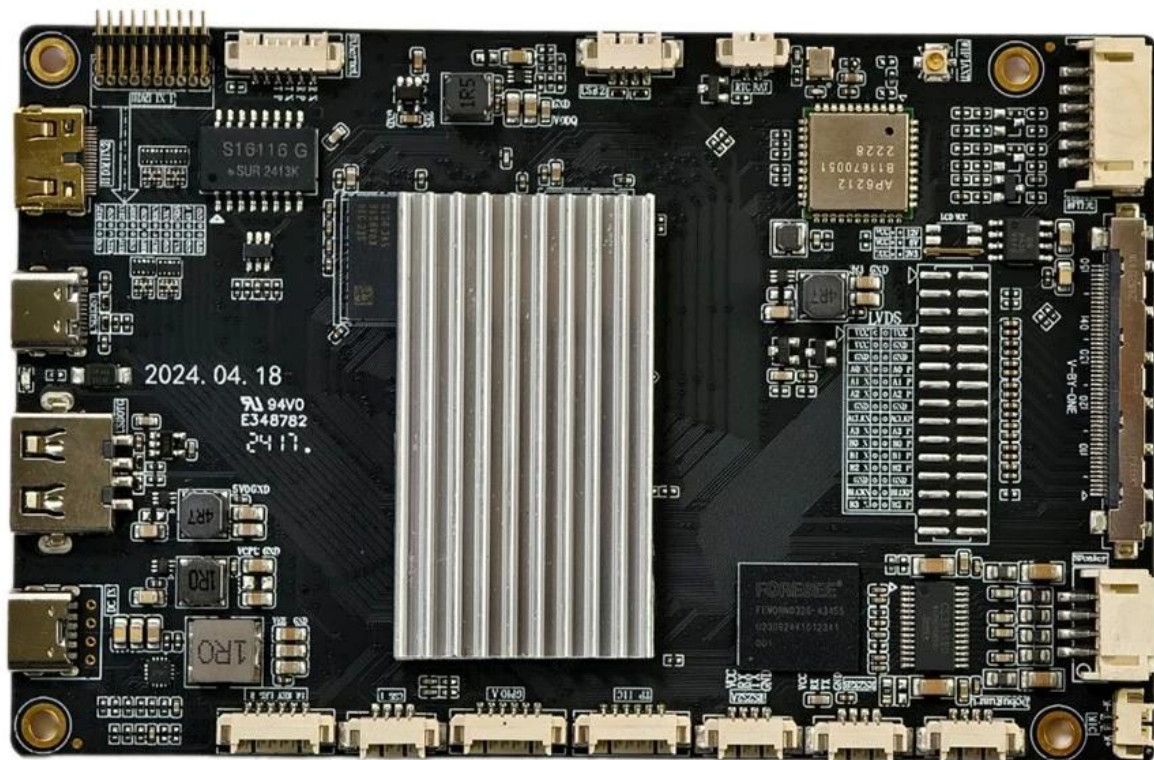

2024. 04. 18
E348782
2417.

S16116 G
SUR 2413K

AP6212
81670051
2228

FORNEX
FTW09020C-3305
00002441072011
001