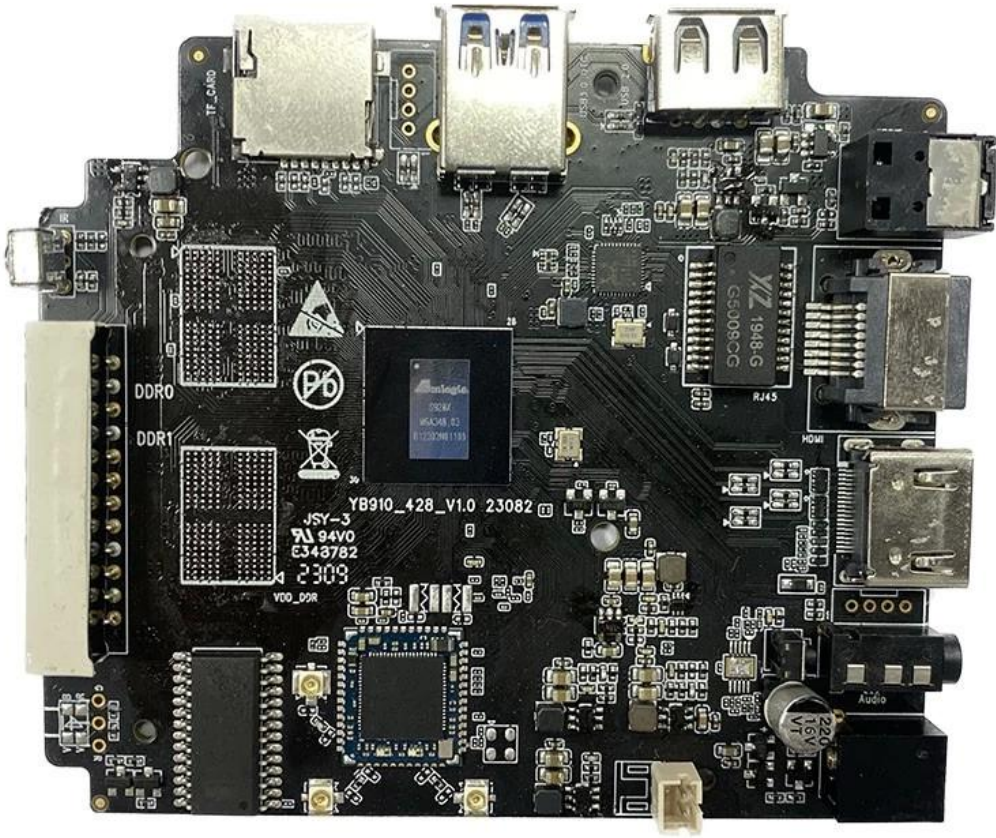

JPEG 4Kp60  
H.265 4Kp60  
H.264 4Kp60  
Amlogic TruLife 8 Dolby Vision (HDR10, HDR10, HLG) HDR Vivid

Tensor Processing Unit (TPU) 3.2 TOPS TensorFlow Caffe

HDMI 2.1a PHY CEC, Dynamic HDR HDCP 2.2/2.3, 8Kp60 eARC, VRR, QMS, QFT, ALLM, DSC & SBTM  
MP3, AAC, WMA, RM, FLAC, Ogg Vorbis, Opus, SRS TruVolume, Dolby Audio (DTS), DTS 7.1/5.1

VAD  
SPDIF 192KHz 16/24/32 3x TDM/PCM/I2S TDM/PCM 48kHz x 32 x 32ch 192kHz x 16 x 16ch I2S 384kHz x 32 x 16ch  
PDM CIC, LPF, HPF  
DMIC 8  
DAC

10/100/1000

1x USB XHCI OTG 2.0, 2x USB 2.0, 1x USB 3.0 (5 Gbps) PCIe 2.0

# S928X

\* Supported configuration: PCIe 2.0 port + USB 2.0 Host, or USB3.0 port without PCIe.

Amlogic S928X 四核 SoC STB 支持 8K UHD 视频播放 ARM Cortex-A76, ARM Cortex-A55  
支持 8Kp60 视频播放——AV1, H.265, VP9, AVS3, AVS2 支持 4K GUI, SR 支持 4K 视频播放

Amlogic S928X 四核 SoC STB 支持 8K UHD 视频播放 ARM Cortex-A76, ARM Cortex-A55  
支持 8Kp60 视频播放——AV1, H.265, VP9, AVS3, AVS2 支持 4K GUI, SR 支持 4K 视频播放

S928X 四核 SoC STB 支持 8K UHD 视频播放 ARM Cortex-A76, ARM Cortex-A55  
支持 8Kp60 视频播放——AV1, H.265, VP9, AVS3, AVS2 支持 4K GUI, SR 支持 4K 视频播放