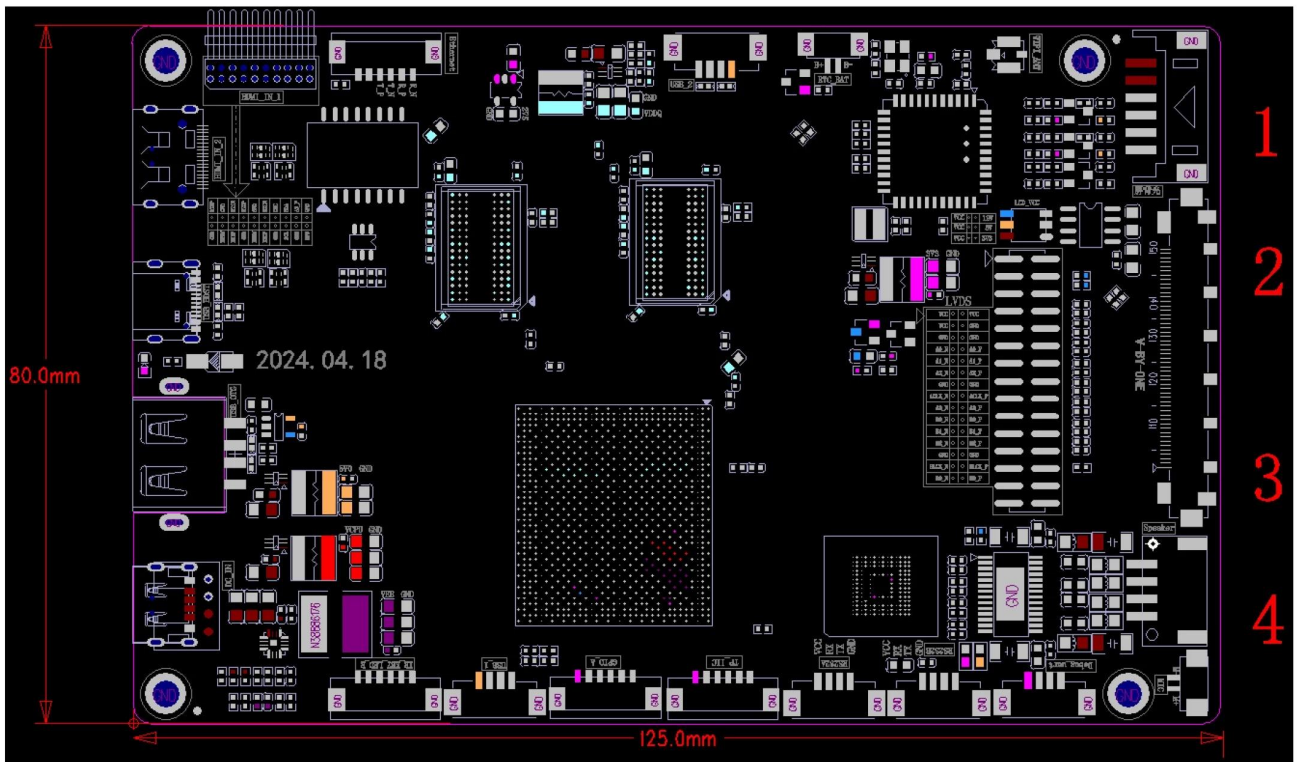

@mlogic

A-T8B043.07

T982

BONMON005

4+32G

SN: WST202402177
MAC: C44EAC264F73

PASSED 0.C

PCB: 4-Layer Board
 Size: 80mm*125mm, Plate thickness 1.2mm
 Screw hole specifications: $\Phi 3.0\text{mm} \times 4$

Amlogic T982 开发板 支持 Android

开发板支持 Android 系统，搭载 Amlogic T982 处理器，提供丰富的接口和性能。支持多种分辨率和帧率的视频输出，适用于各种嵌入式应用。板载大容量存储，支持快速启动和数据读写。此外，还具备完善的电源管理和散热设计，确保设备长时间稳定运行。

开发板搭载 Amlogic T982 处理器，采用 Quad-Core Cortex-A55 架构，主频高达 1.9 GHz。内置 GPU Mali-G52，支持高达 2.6 TOPS 的算力，能够流畅运行 4K 分辨率的视频。支持 H.265 视频编解码，提供出色的视频播放体验。系统支持 Android 13，提供最新的操作系统功能和应用生态。板载丰富的外设接口，包括 USB、HDMI、LVDS 等，满足多样化的应用需求。