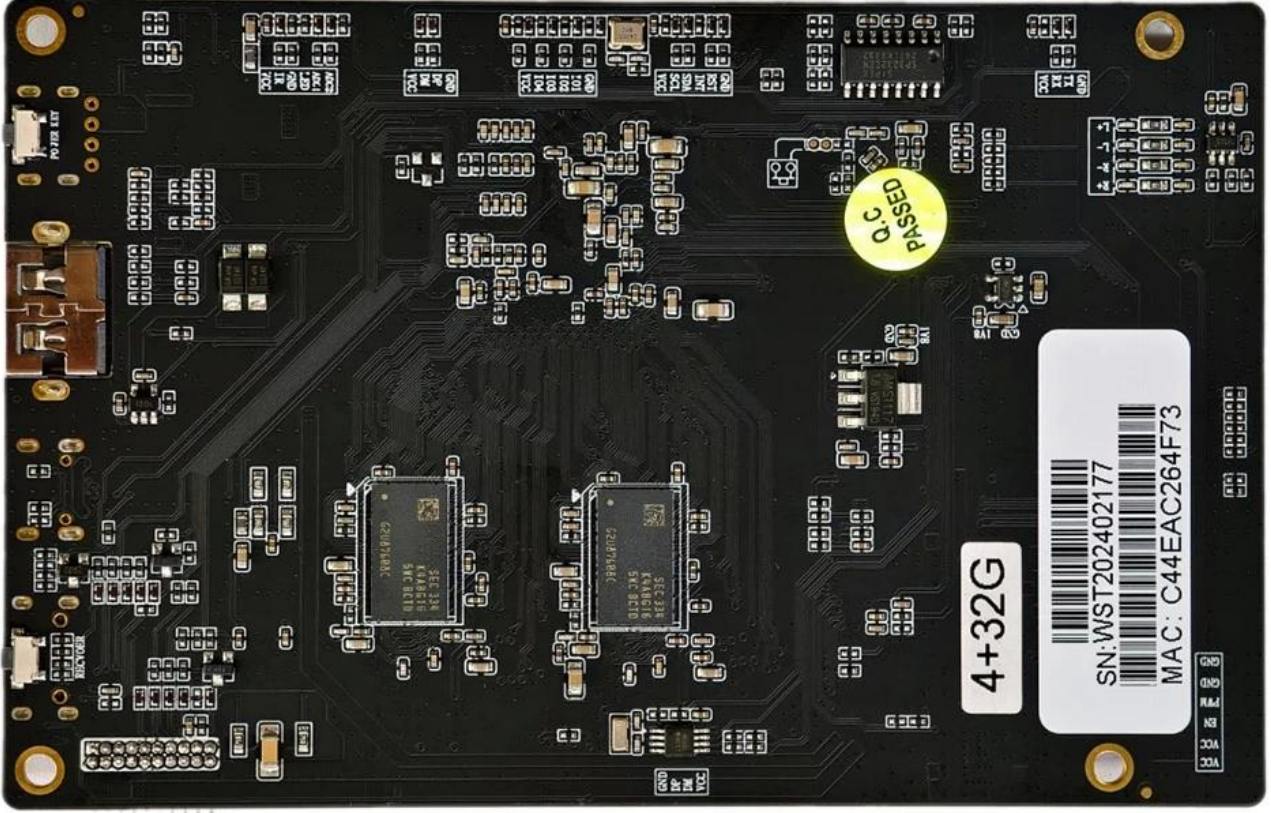

Amlogic T982 4K Media Player

Amlogic

Amlogic T982 4K Media Player	
Amlogic T982 Quad-Core ARM Cortex-A55	1.9GHz
ARM Mali-G52 MP2 OpenGL ES 3.2, OpenCL 2.0	1.1
2GB	
8GB (8GB/32GB/64GB)	
13	
2.4Ghz (2.4G / 5G);	
4.2	
LCD 50/60Hz	
4K*2K@60Hz	
12V, PWM	
1 * USB2.0	
1 * RS232	
1 *	
Multipath IO, ADC	
10/100M RJ45	
USB	OTA
125.*80	

@mlogic

A-T8B043.07

T982

BONMON005

4+32G

SN: WST202402177
MAC: C44EAC264F73

PASSED 0.C

PCB: 4-Layer Board
 Size: 80mm*125mm, Plate thickness 1.2mm
 Screw hole specifications: $\Phi 3.0\text{mm} \times 4$

Amlogic T982 开发板 支持 Android

开发板支持 Android 系统，搭载 Amlogic T982 处理器，提供丰富的接口和性能。支持多种分辨率和帧率的视频输出，适用于各种嵌入式应用。板载大容量存储，支持快速启动和数据读写。此外，还具备完善的电源管理和散热设计，确保设备长时间稳定运行。

开发板搭载 Amlogic T982 处理器，采用 Quad-Core Cortex-A55 架构，主频高达 1.9 GHz。内置 GPU Mali-G52，支持高达 2.6 TOPS 的算力，能够流畅运行 4K 分辨率的视频。支持 H.265 视频编解码，提供出色的视频播放体验。系统支持 Android 13，提供最新的操作系统功能和应用生态。板载丰富的外设接口，包括 USB、HDMI、LVDS 等，满足多样化的应用需求。