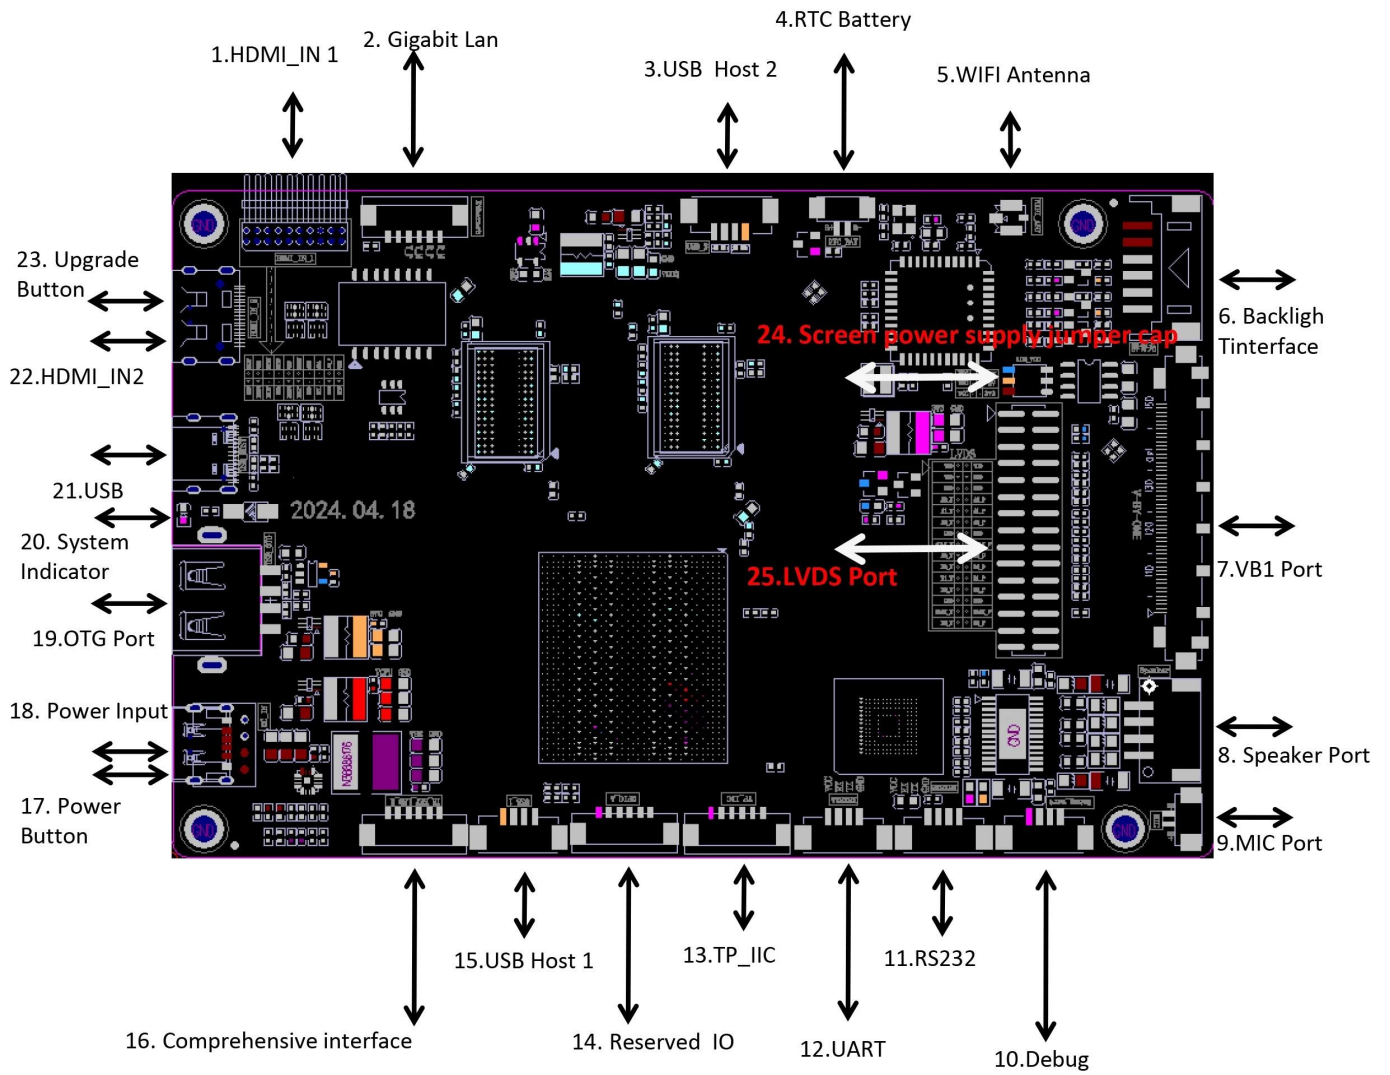

Amlogic T982 4K Media Player

Amlogic

Amlogic T982 4K Media Player	
Amlogic T982 Quad-Core ARM Cortex-A55	1.9GHz
ARM Mali-G52 MP2 OpenGL ES 3.2, OpenCL 2.0	1.1
2GB	
8GB (8GB/32GB/64GB)	
13	
2.4Ghz (2.4G / 5G);	
4.2	
LCD 50/60Hz	
4K*2K@60Hz	
12V, PWM	
1 * USB2.0	
1 * RS232	
1 *	
Multipath IO, ADC	
10/100M RJ45	
USB	OTA
125.*80	

@mlogic

A-T8B043.07

T982

BONMON005

4+32G

SN: WST202402177
MAC: C44EAC264F73

PASSED 0.C

PCB: 4-Layer Board
 Size: 80mm*125mm, Plate thickness 1.2mm
 Screw hole specifications: $\Phi 3.0\text{mm} \times 4$

Amlogic T982 开发板 支持 Android

开发板支持 Android 系统，搭载 Amlogic T982 处理器，提供丰富的接口和性能。支持多种分辨率和帧率的视频输出，适用于各种嵌入式应用。板载大容量存储，支持快速启动和数据读写。此外，还具备完善的电源管理和散热设计，确保设备长时间稳定运行。

开发板搭载 Amlogic T982 处理器，采用 Quad-Core Cortex-A55 架构，主频高达 1.9 GHz。内置 GPU Mali-G52，支持高达 2.6 TOPS 的算力，能够流畅运行 4K 分辨率的视频。支持 H.265 视频编解码，提供出色的视频播放体验。系统支持 Android 13，提供最新的操作系统功能和应用生态。板载丰富的外设接口，包括 USB、HDMI、LVDS 等，满足多样化的应用需求。