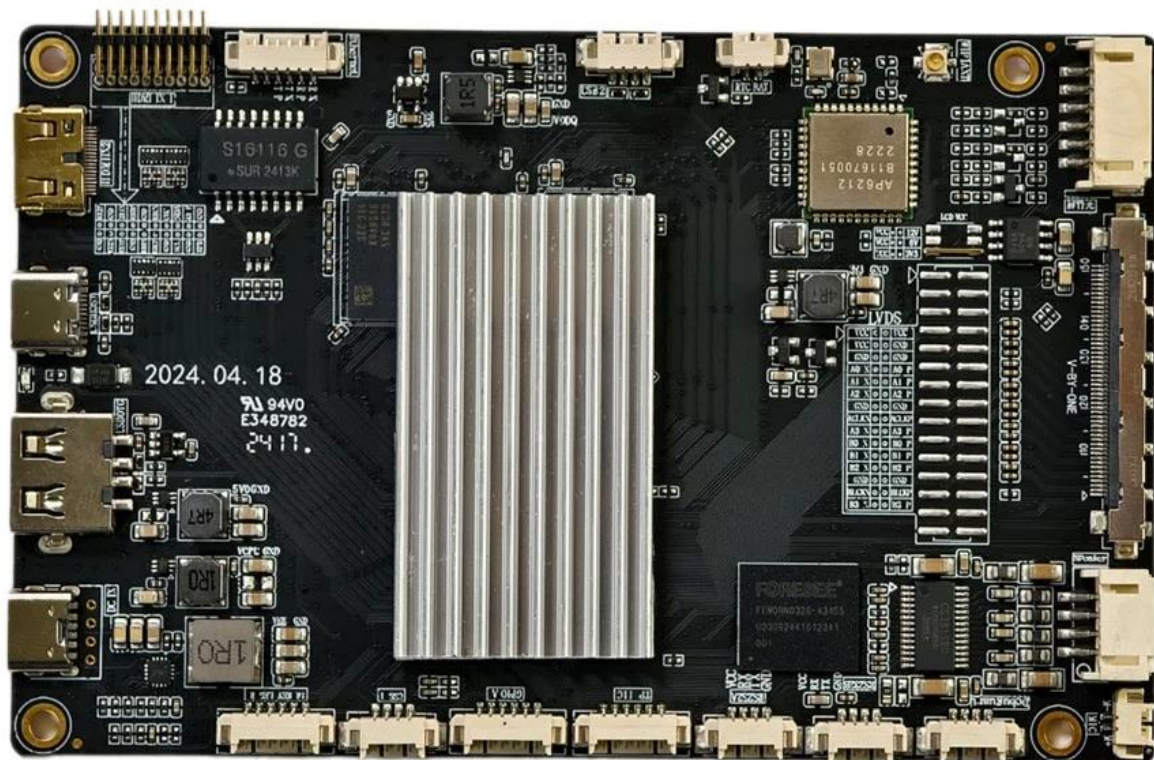

Amlogic T982 4K Media Player

Amlogic

Amlogic T982 4K Media Player	
Amlogic T982 Quad-Core ARM Cortex-A55	1.9GHz
ARM Mali-G52 MP2 OpenGL ES 3.2, OpenCL 2.0	1.1
2GB	
8GB (8GB/32GB/64GB)	
13	
2.4Ghz (2.4G / 5G);	
4.2	
LCD 50/60Hz	
4K*2K@60Hz	
12V, PWM	
1 * USB2.0	
1 * RS232	
1 *	
Multipath IO, ADC	
10/100M RJ45	
USB	OTA
125.*80	

@mlogic

A-T8B043.07

T982

BONMON005

4+32G

SN: WST202402177
MAC: C44EAC264F73

PASSED 0.C

PCB: 4-Layer Board
 Size: 80mm*125mm, Plate thickness 1.2mm
 Screw hole specifications: $\Phi 3.0\text{mm} \times 4$

Amlogic T982 开发板 支持 Android

开发板支持 Android 系统，搭载 Amlogic T982 处理器，提供丰富的接口和性能。支持多种分辨率和帧率的视频输出，适用于各种嵌入式应用。板载大容量存储，支持快速启动和数据读写。此外，还具备完善的电源管理和散热设计，确保设备长时间稳定运行。

开发板搭载 Amlogic T982 处理器，采用 Quad-Core Cortex-A55 架构，主频高达 1.9 GHz。内置 GPU Mali-G52，支持高达 2.6 TOPS 的算力，能够流畅运行 4K 分辨率的视频。支持 H.265 视频编解码，提供出色的视频播放体验。系统支持 Android 13，提供最新的操作系统功能和应用生态。板载丰富的外设接口，包括 USB、HDMI、LVDS 等，满足多样化的应用需求。

- 支持 V-By-One / LVDS 接口，提供 MINI HDMI 输出
- 支持 WiFi 无线通信
- 支持 USB 接口：支持 USB 2.0 接口，支持 OTG 功能，支持 RS232 串口通信，支持 TTL 串口通信，支持 TP_IIC GPIO 接口，支持 ADC 接口
- 支持 8K*4K@30fps 分辨率，支持 LCD 显示，支持 LVDS/V-By-One 接口

- 開發者可以透過 Android API 開發各種應用程式
- 開發者可以透過 Android API 開發各種應用程式
- 開發者可以透過 Android API 開發各種應用程式