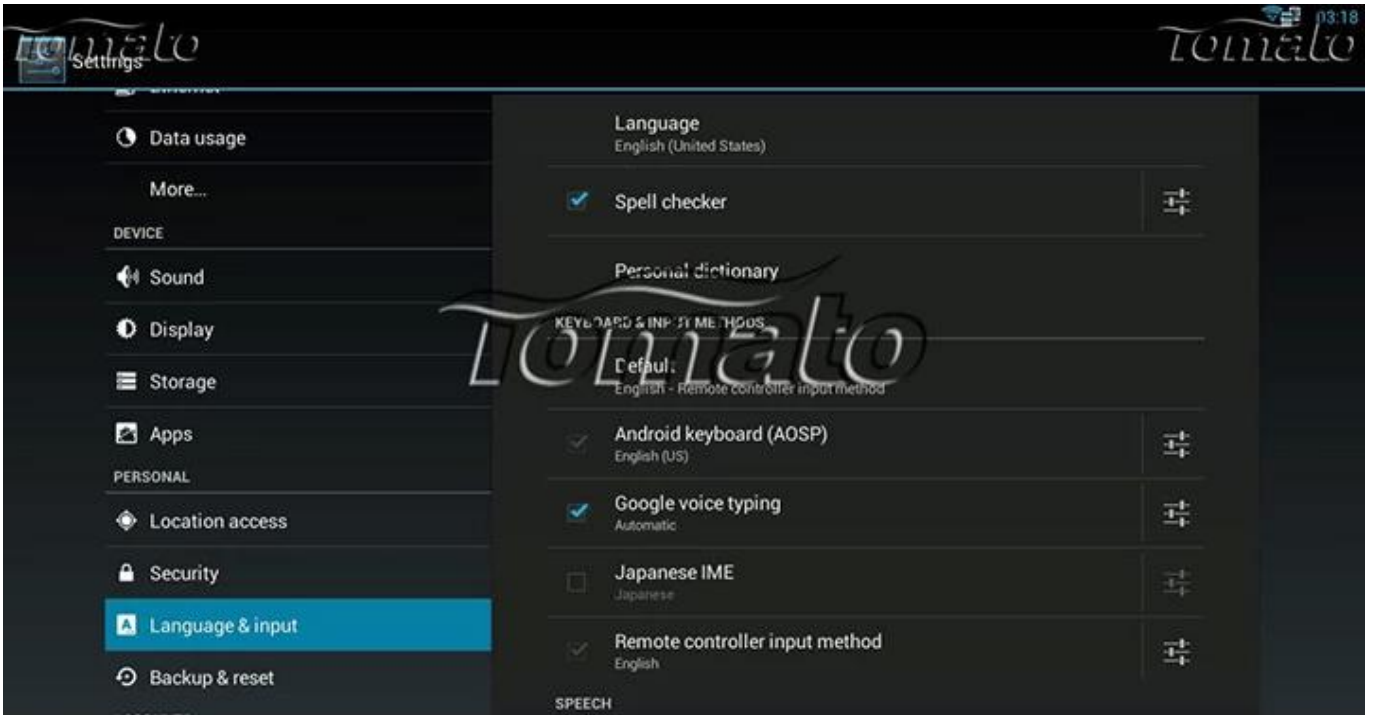

Applications

Applications	Skype Chatting, Picasa, Youtube, Flickr, Facebook, etc.
Android™	Android™ OS

Picture Show

ARM
GPU renderer:
Mali-400 MP
GPU version (OpenGL):
OpenGL ES 2.0
Memory size (available/total):
5161.6 / 5457.0 MB
RAM size (available/total):
129.1 / 854.0 MB
SD card size (available/total):
5161.4 / 5457.0 MB
Android version:
4.2.2
Build number:
JDQ39.20130510e
IMEI:
Kernel:
Linux version 3.0.50 (ubuntu@ubuntu-desktop) (gcc version 4.4.1 (Sourcery G++ Lite 2010q1-202)) #1 SMP PREEMPT Fri May 10 20:47:49 CST 2013