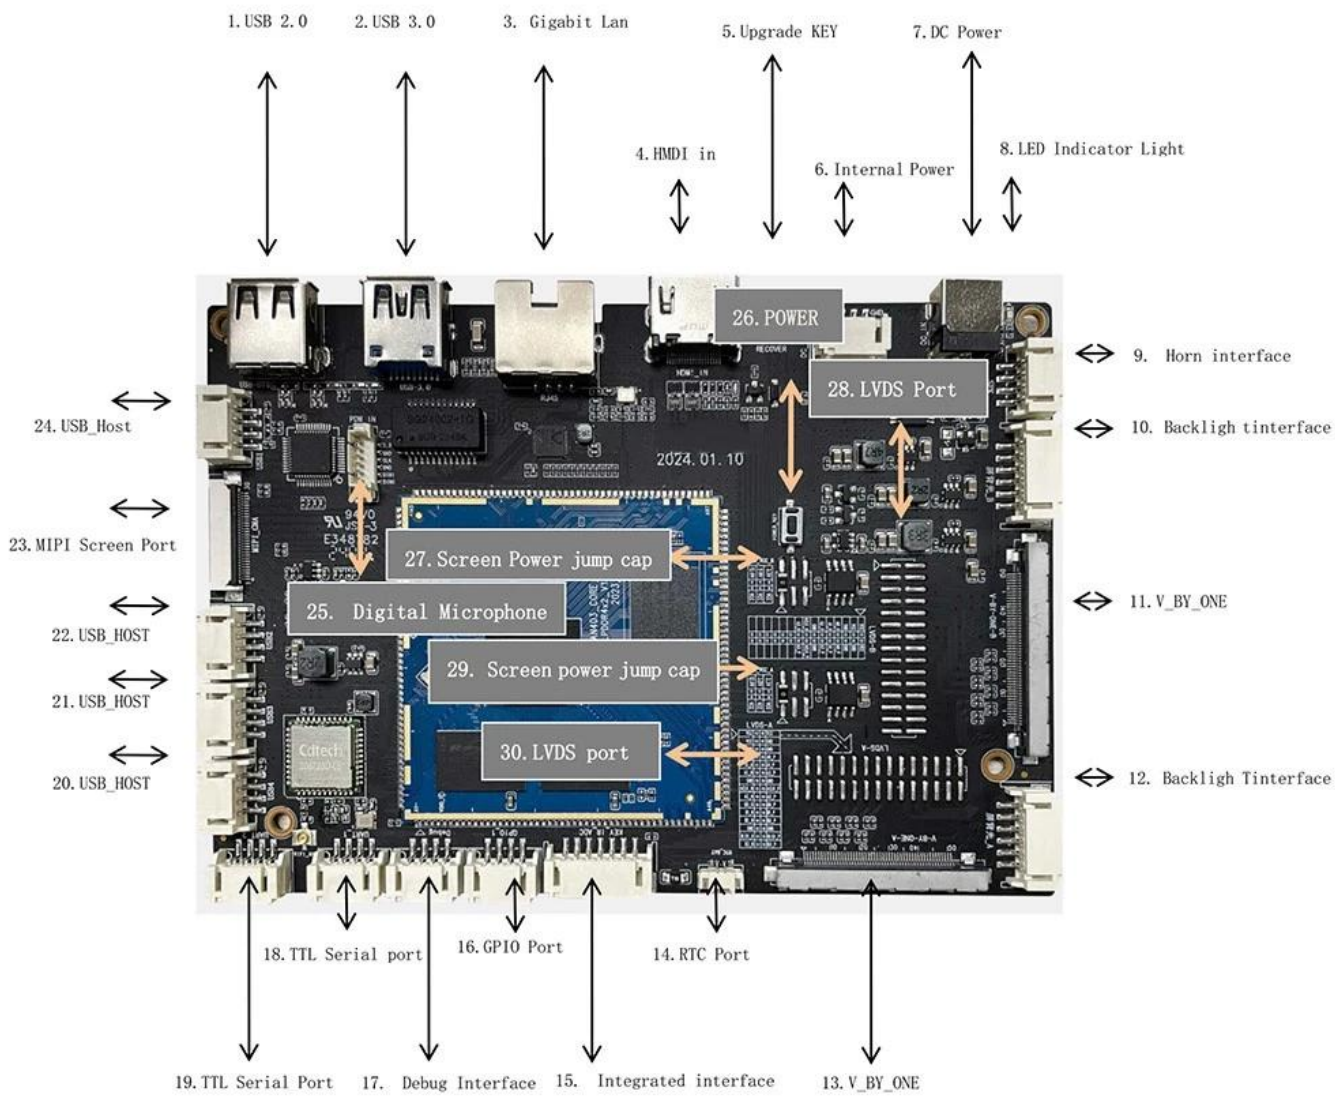

Android

Android

Android

Android	Amlogic A311D2 Android
Android	Amlogic A311D2 Quad Core ARM Cortex-A73 Quad Core Cortex-a53 2.0GHz
Android	ARM Mali-G52 MC4 (2EE), OpenGL ES 3.2, OpenCL 2.0
Android	4GB (LPDDR4)
Android	8GB (16GB/32GB/64GB, 128G)
Android	13
Android	2.4G BT5.2

Android

HDMI	HDMI 2.1 3840*2160@60Hz
LVDS	LCD 1280*800 (12V/5V/3.3V)
LVDS B	LCD 2560*1600 (12V/5V/3.3V)
V-BY-ONE A/B	LCD 2560*1600 (12V/5V/3.3V)
Android	Dual 8Ω/9W
Android RTC	2 * 1 * 1 * 4 * 2 * TTL 2*12V (DC 4PIN_2.0) 1 * RTC Gigabit Adaptive Ethernet 2 * 1 * (1 * 2 * ADC/LED/IR_IN) USB 145 *100

Amlogic A311D2 是一款基于 Android 的...
 是一款基于 Android 的...
 是一款基于 Android 的...
 是一款基于 Android 的...
 O2O 是一款基于 Android 的...
 是一款基于 Android 的...

Amlogic A311D2 A311D2 Quad core ARM cortex-A73 Quad core Cortex-a53
 12nm GPU ARM Mali-G52 MC4 (2EE), OpenGL ES
 3.2, Vulkan 1.1 OpenCL 2.0 Android 13
 2.0GHz

*
 * HDMI, LVDS, EDP, V_BY_ONE,