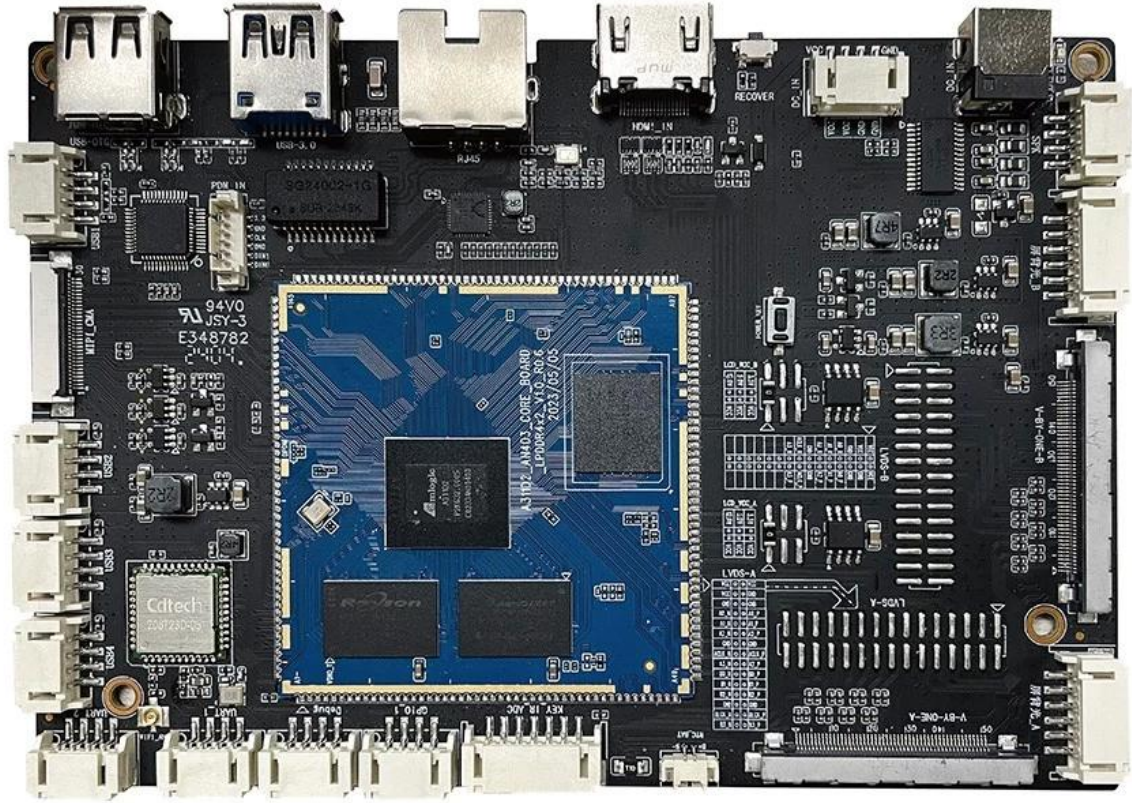

Android

Android

Android

Android	Amlogic A311D2 Android
Android	Amlogic A311D2 Quad Core ARM Cortex-A73 Quad Core Cortex-a53 2.0GHz
Android	ARM Mali-G52 MC4 (2EE), OpenGL ES 3.2, OpenCL 2.0
Android	4GB (LPDDR4)
Android	8GB (16GB/32GB/64GB, 128G)
Android	13
Android	2.4G BT5.2

Android

HDMI	HDMI 2.1 3840*2160@60Hz
LVDS	LCD 1280*800 (12V/5V/3.3V)
LVDS B	LCD 2560*1600 (12V/5V/3.3V)
V-BY-ONE A/B	LCD 2560*1600 (12V/5V/3.3V)
Android	Dual 8Ω/9W
Android RTC	2 * 1 * 1 * 4 * 2 * TTL 2*12V (DC 4PIN_2.0) 1 * RTC Gigabit Adaptive Ethernet 2 * 1 * (1 * 2 * ADC/LED/IR_IN) USB 145 *100

Amlogic A311D2 是一款基于 Android 的...
 是一款基于 Android 的...
 是一款基于 Android 的...
 是一款基于 Android 的...
 O2O 是一款基于 Android 的...
 是一款基于 Android 的...

Amlogic A311D2 A311D2 Quad core ARM cortex-A73 Quad core Cortex-a53
 12nm GPU ARM Mali-G52 MC4 (2EE), OpenGL ES
 3.2, Vulkan 1.1 OpenCL 2.0 Android 13
 2.0GHz