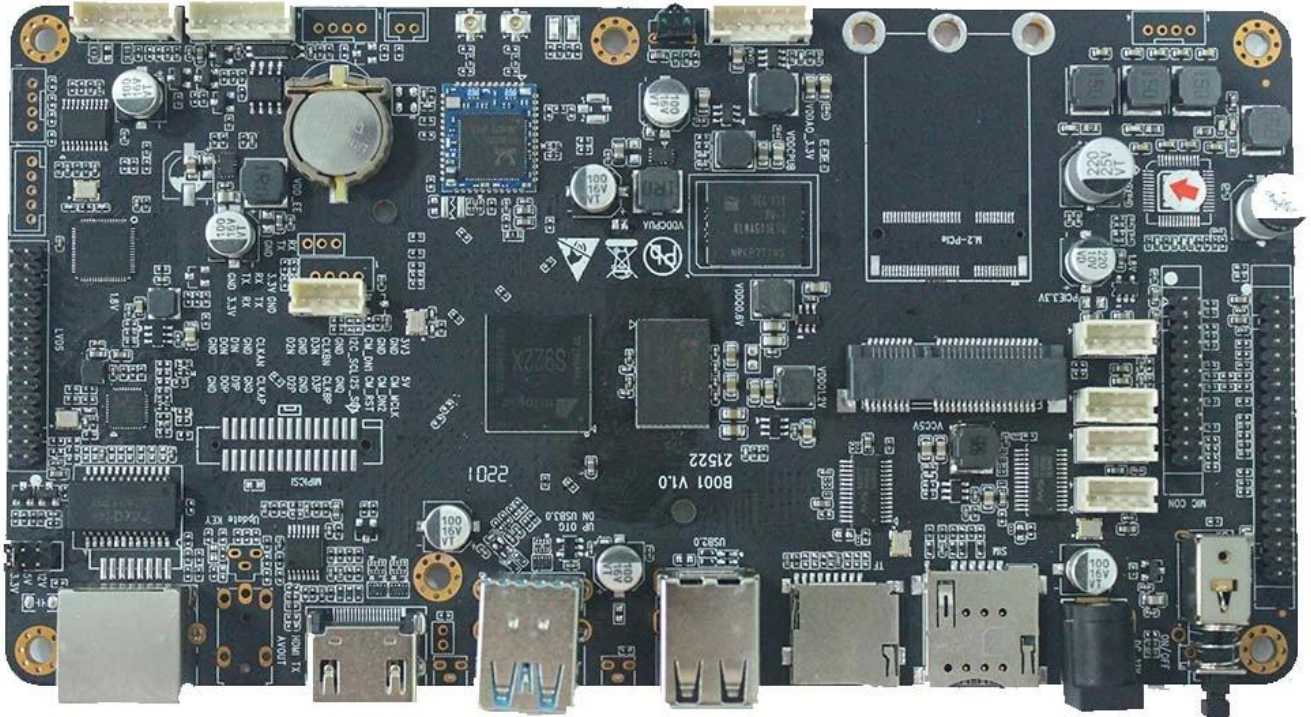

Amlogic A311D Octa Core

<p>Amlogic A311D</p> <p>Amlogic A311D Quad Core ARM Cortex A73 Dual Core ARM Cortex A53 1.98Ghz</p> <p>ARM Mali-G52 MP4 (6EE) OpenGL ES 3.2, OpenCL 1.1 OpenCL 2.0</p> <p>DDR4 2GB/4GB</p> <p>eMMC 16GB (128GB)</p> <p>Android 9.0</p>	
<p>4K H265 10Bit, H.264, AVS, MPEG-2</p> <p>MPEG1, MPEG2, MPEG4, H.264, WMV, MKV, TS, flv</p> <p>MP3, JPG, JPEG, BMP, PNG, GIF</p>	<p>4K H265 10Bit, H.264, AVS, MPEG-2</p> <p>MPEG1, MPEG2, MPEG4, H.264, WMV, MKV, TS, flv</p> <p>MP3, JPG, JPEG, BMP, PNG, GIF</p>
<p>1 LVDS 40-pin 2.0mm double-pin</p> <p>HDMI 1</p> <p>AV 1</p>	<p>1 LVDS 40-pin 2.0mm double-pin</p> <p>HDMI 1</p> <p>AV 1</p>
<p>x1, MIPI</p> <p>25W@2 4 2.5</p> <p>3W@2</p> <p>10M/100M</p> <p>WIFI BT, 2.4G single band 2.4G/5G dual band</p> <p>PCIE (4G) x1 M.2 (4G) x1</p> <p>USB OTG x1</p> <p>x7</p> <p>x2, 6 2.0</p> <p>x1, 7 2.0 LED</p> <p>x4</p> <p>TF x1</p> <p>x1</p>	<p>x1, MIPI</p> <p>25W@2 4 2.5</p> <p>3W@2</p> <p>10M/100M</p> <p>WIFI BT, 2.4G single band 2.4G/5G dual band</p> <p>PCIE (4G) x1 M.2 (4G) x1</p> <p>USB OTG x1</p> <p>x7</p> <p>x2, 6 2.0</p> <p>x1, 7 2.0 LED</p> <p>x4</p> <p>TF x1</p> <p>x1</p>
<p>12V, 2.5DC</p>	<p>12V, 2.5DC</p>

S922X

Supported configuration: PCIe2.0 port + USB2.0 Host, or USB3.0 without PCIe

S055T01

180mm

95mm

180mm*95mm*20mm

Amlogic S922X Android Development Board - LCD
 Amlogic S922X 12nm UHD 4K @ 60fps
 H.265 10, H.264 AVS HDR10 HLG
 UART USB WIFI, 4G
 AV, SD
 3
 AI

- (1)
- LVDS 1 (40)
 - HDMI 1
 - USB2.0 5
 - 4 RS232 (USB2.0)
 - MIPI CSI 1
 - AV 1
 - 1 I2C

- I2SC/IS2B

- 25W 1 3W
- (2)
- , WiFi 4G
- (3)
-
- U
-

- (1) Quad Core ARM Cortex-A73 Dual Core ARM Cortex-A53
- (2) ARMv8-A Neon Crypto
- (3) L2
- (4) Build-in Cortex-M4 core
- (5) TrustZone
- (6) QoS

- (1) GPU ARM Mali-G52 MP4 (4ppc)
- (2) 8, 2x dual, 6x8 (EE)
- (3)
- (4) OpenGL ES3.2, Vulkan 1.0 OpenCL 2.0

CODEC

- (1) Amlogic Video Engine (AVE)
- (2) 4Kx2K@60fps 1x1080P@60fps
- (3) " "
- (4)

VP9-2 4Kx2K@60fps